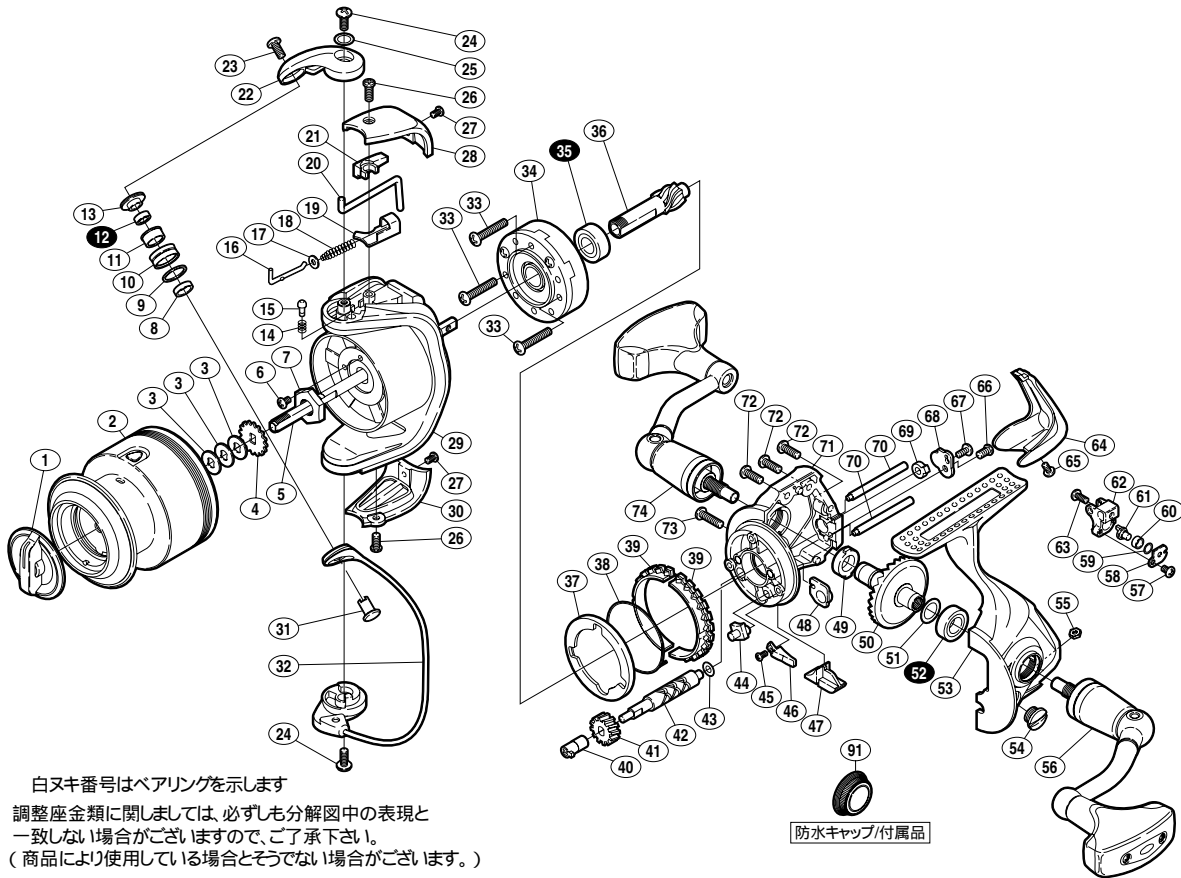

07 アルテグラ シーリア 3000 A-RB

商品コード 5 - SD14 F033

本体価格(税別) 16,000円

短縮コード 02160

部品番号	部品名	本体価格(税別)
1	ドラグツマミ組	500
2	スプール組	3,000
3	スプール座金	50
4	スプール受け	50
5	スプール軸	300
6	固定ボルト	50
7	回転枠ナット	100
8	アームローラーベアリングカラー	100
9	アームローラー Spacer	100
10	アームローラー	500
11	アームローラーブッシュ	50
12	A R B(4× 7×2.5)	800
13	アームローラー座金	100
14	音出シバネ	100
15	音出シビン	100
16	アームバネガイド(A)	100
17	アームバネガイド(A)カラー	100
18	アームカムバネ	100
19	アームカムバネシート	200
20	内ゲリレバー	200
21	内ゲリレバーカバー	100
22	アームカム	200
23	固定ボルト	50
24	固定ボルト	50
25	座金	50
26	固定ボルト	50
27	固定ボルト	50

部品番号	部品名	本体価格(税別)
28	アームカムバネカバー	500
29	回転枠	600
30	取付ケカムカバー	500
31	アーム固定軸	200
32	ペールアーム組	1,300
33	固定ボルト	50
34	ローラークラッチ組	1,000
35	A R B(7× 14×5)	800
36	ピニオンギヤ	600
37	フリクションリングカラー	100
38	フリクションバネ	100
39	フリクションリング	300
40	クロスギヤブッシュ(前)	100
41	クロスギヤ用ギヤ	300
42	クロスギヤ軸	600
43	座金	50
44	ストッパーカム	200
45	固定ボルト	50
46	内ゲリ当たり	100
47	ストッパーツマミカバー	200
48	ピニオンギヤブッシュ	100
49	マスターギヤ用ブッシュ	100
50	マスターギヤ	600
51	座金(7× 10)	50
52	A R B(7× 13×4)	800
53	脚付キフト	1,400
54	注油穴キャップ	100