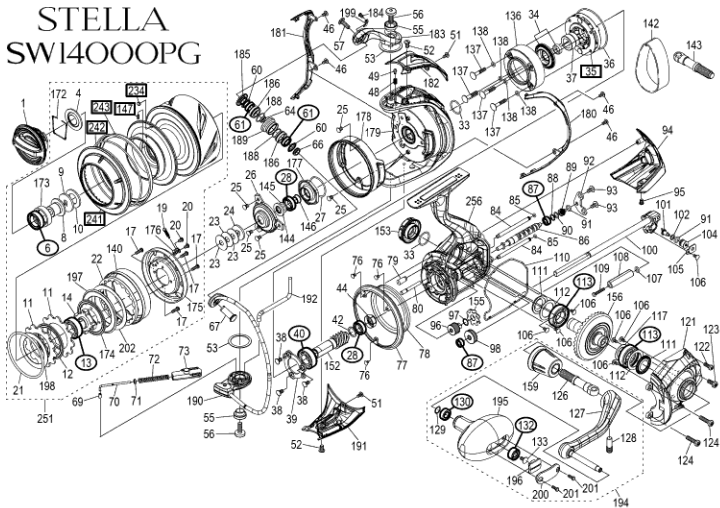

STELLA SWI4000PG

※丸付き番号はベアリングを示します。

調整座金類に關しましては、必ずしも分解圖中の表現と一致しない場合がございます。

四角付き番号のパーツについては修理専用パーツとなり、お客様自身での交換はできません。

アフターサービスにお預け下さい。分解の際はお客様の自己責任となりますことをご承ください。