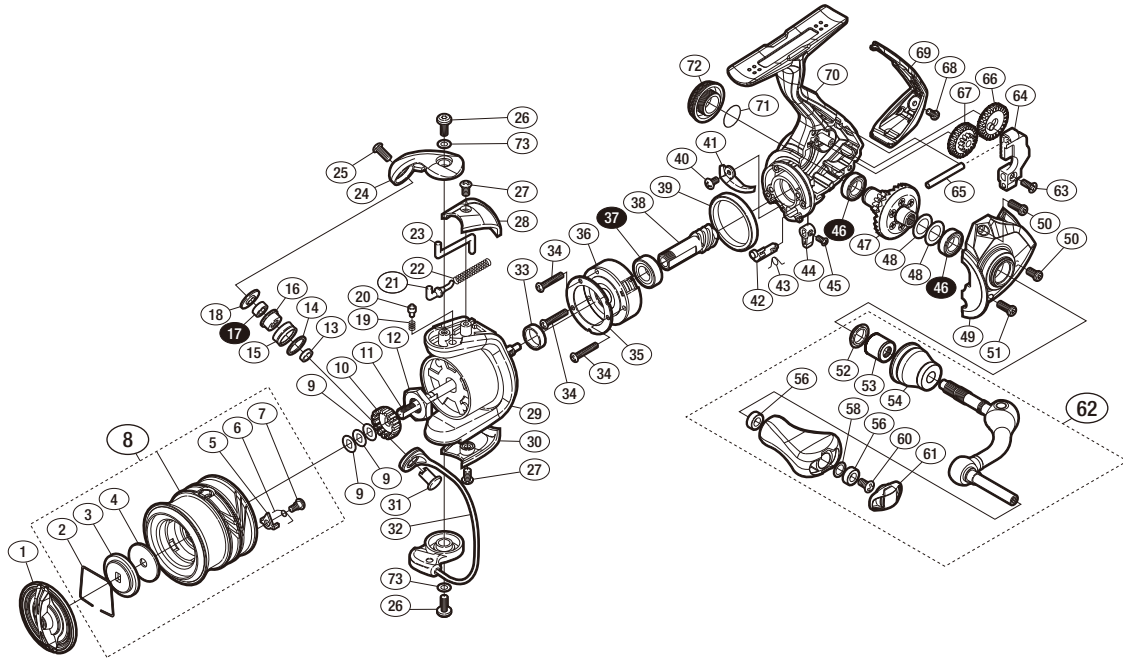

## '18 ソアレBB 500S

商品コード 5-SF23 A005

本体価格(税別) 16,800円

短縮コード **03936**

※白スキ番号はベアリングを示します。

調整座金類に関しましては、必ずしも分解図中の表現と一致しない場合がございますので、ご了承ください。(商品により使用している場合とそうでない場合がございます。)

部品番号	部品名	本体価格(税別)
1	ドラグノブ組	1,500
2	抜ケ止メバネ	50
3	小判座金	100
4	ドラグ座金	100
5	スプールピン	100
6	スプールピンバネ	100
7	固定ボルト	100
8	スプール組	4,000
9	スプール座金	50
10	スプール受け	100
11	メインシャフト	500
12	ローターナット	300
13	ラインローラーベアリングカラー	200
14	ラインローラー Spacer	100
15	ラインローラー	500
16	ラインローラーブッシュ	50
17	ボールベアリング(4X7X2.5 SARB)	1,200
18	ラインローラー座金	200
19	音出シバネ	100
20	音出シピン	100
21	アームバネガイド(A)カラー	50
22	アームカムバネ	100
23	内ゲリレバー	300
24	アームカム	500
25	固定ボルト	100

部品番号	部品名	本体価格(税別)
26	固定ボルト	100
27	固定ボルト	100
28	アームカムバネカバー	200
29	ローター	1,100
30	ペール取付ケカバー	300
31	アーム固定軸	500
32	ペール組	2,500
33	ローターカラー	200
34	固定ボルト	50
35	ローラークラッチカバー板	100
36	ローラークラッチ組	1,000
37	ボールベアリング(7X13X4 SARB)	1,200
38	ピニオンギア	1,100
39	フリクションリング	300
40	固定ボルト	50
41	内ゲリ当たり	100
42	ストッパーカム	100
43	クリックバネ	50
44	ストッパーレバー	100
45	固定ボルト	100
46	ボールベアリング(7X11X3 SARB)	1,200
47	ドライブギア組	2,000
48	座金	200
49	フタ	1,000
50	固定ボルト	100

部品番号	部品名	本体価格(税別)
51	固定ボルト	100
52	ハンドル軸シール	200
53	ハンドル軸ツバ(B)	300
54	ハンドル軸ツバ	800
56	ブッシュ	100
58	座金	200
60	固定ボルト	50
61	ハンドルキャップ	300
62	ハンドル組	2,500
63	固定ボルト	50
64	摺動子	700
65	摺動子ガイド	100
66	摺動子ギア	100
67	中間ギア	200
68	固定ボルト	100
69	ボディガード	1,000
70	ボディ組	1,200
71	Oリング	100
72	ハンドルスクリューキャップ組	500
73	座金	200
*F01	リール袋 (付属品)	300
PUNT	取扱説明書分解図セット (付属品)	200
ITOS	スプール糸止メシール (付属品)	100