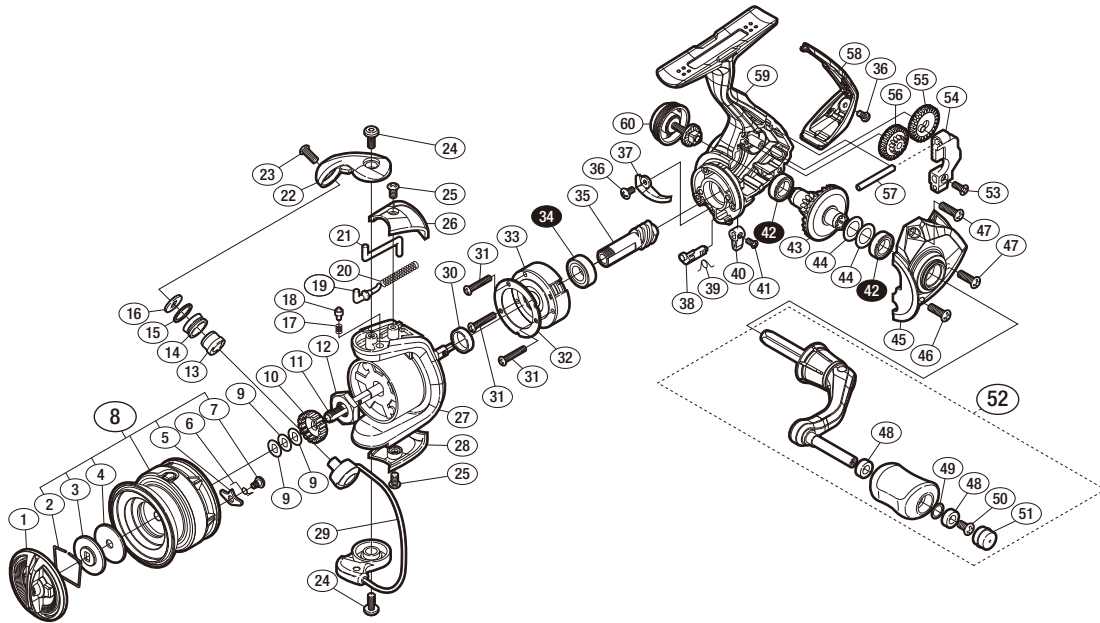

'18 セドナ 500

商品コード 5-SB43 B005

バリュープライス

短縮コード **03919**

※白ヌキ番号はボールベアリングを示します。

調整座金類に関しましては、必ずしも分解図中の表現と一致しない場合がございますので、ご了承ください。(商品により使用している場合とそうでない場合がございます。)

部品番号	部品名	本体価格(税別)
1	ドラッグノブ組	1,000
2	抜ケ止メバネ	50
3	小判座金	100
4	ドラッグ座金	100
5	スプールのピン	100
6	スプールのピンバネ	100
7	固定ボルト	100
8	スプール組	2,000
9	スプールの座金	50
10	スプールの受け	100
11	メインシャフト	500
12	ローターナット	300
13	ラインローラーブッシュ	50
14	ラインローラー	100
15	ラインローラースペーサー	100
16	ラインローラー座金	50
17	音出シバネ	100
18	音出シピン	100
19	アームバネガイド(A)カラー	50
20	アームカムバネ	100
21	内ゲリレバー	300

部品番号	部品名	本体価格(税別)
22	アームカム	300
23	固定ボルト	50
24	固定ボルト	50
25	固定ボルト	50
26	アームカムバネカバー	200
27	ローター	800
28	ベール取付ケカバー	300
29	ベール組	800
30	ローターカラー	200
31	固定ボルト	50
32	ローラークラッチカバー板	100
33	ローラークラッチ組	1,000
34	ボールベアリング(7×13×4)	600
35	ヒニオンギア	900
36	固定ボルト	50
37	内ゲリ当たり	100
38	ストッパーカム	100
39	クリックバネ	50
40	ストッパーレバー	100
41	固定ボルト	50
42	ボールベアリング(7×11×3)	600

部品番号	部品名	本体価格(税別)
43	ドライブギア	500
44	座金	200
45	フタ	800
46	固定ボルト	100
47	固定ボルト	100
48	ブッシュ	100
49	座金	200
50	固定ボルト	50
51	ハンドルキャップ	200
52	ハンドル組	2,000
53	固定ボルト	50
54	摺動子	700
55	摺動子ギア	100
56	中間ギア	200
57	摺動子ガイド	100
58	ボディガード	1,000
59	ボディ組	1,000
60	ハンドルスクリューキャップ組	500
PUNT	取扱説明書分解図セット (付属品)	200