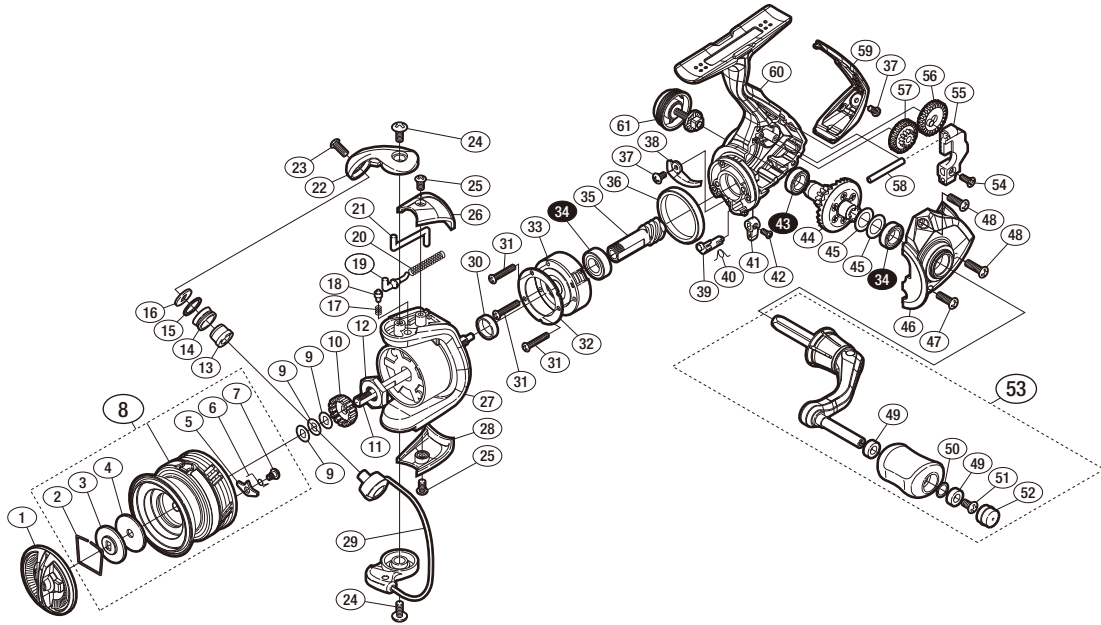

'18 サハラ 500

商品コード 5-SF00 A005

本体価格(税別) 8,500円

短縮コード **03888**

※白スキ番号はベアリングを示します。

調整座金類に関しては、必ずしも分解図中の表現と一致しない場合がございますので、ご了承下さい。(商品により使用している場合とそうでない場合がございます。)

部品番号	部品名	本体価格(税別)
1	ドラッグノブ組	1,200
2	抜ケ止メバネ	50
3	小判座金	100
4	ドラッグ座金	100
5	スプールのピン	100
6	スプールのピンバネ	100
7	固定ボルト	100
8	スプール組	2,000
9	スプールの座金	50
10	スプールの受け	100
11	メインシャフト	500
12	ローターナット	300
13	ラインローラーブッシュ	50
14	ラインローラー	400
15	ラインローラー Spacer	100
16	ラインローラー座金	50
17	音出シバネ	100
18	音出シピン	100
19	アームバネガイド(A)	50
20	アームカムバネ	100
21	内ゲリレバー	300

部品番号	部品名	本体価格(税別)
22	アームカム	300
23	固定ボルト	50
24	固定ボルト	50
25	固定ボルト	50
26	アームカムバネカバー	200
27	ローター	800
28	ベール取付ケカバー	300
29	ベール組	700
30	ローターリング	200
31	固定ボルト	50
32	ローラークラッチカバー板	100
33	ローラークラッチ組	1,000
34	ボールベアリング(7X13X4)	600
35	ヒニオンギア	1,100
36	フリクションリング	300
37	固定ボルト	50
38	内ゲリ当たり	100
39	ストッパーカム	100
40	クリックバネ	50
41	ストッパーレバー	100
42	固定ボルト	50

部品番号	部品名	本体価格(税別)
43	ボールベアリング(7X11X3)	600
44	ドライブギア組	2,000
45	座金	200
46	フタ	500
47	固定ボルト	100
48	固定ボルト	100
49	ブッシュ	100
50	座金	200
51	固定ボルト	50
52	ハンドルキャップ	200
53	ハンドル組	2,000
54	固定ボルト	50
55	摺動子	700
56	摺動子ギア	100
57	中間ギア	200
58	摺動子ガイド	100
59	ボディガード	500
60	ボディ組	800
61	ハンドルスクルーキャップ組	500
PUNT	取扱説明書分解図セット (付属品)	200