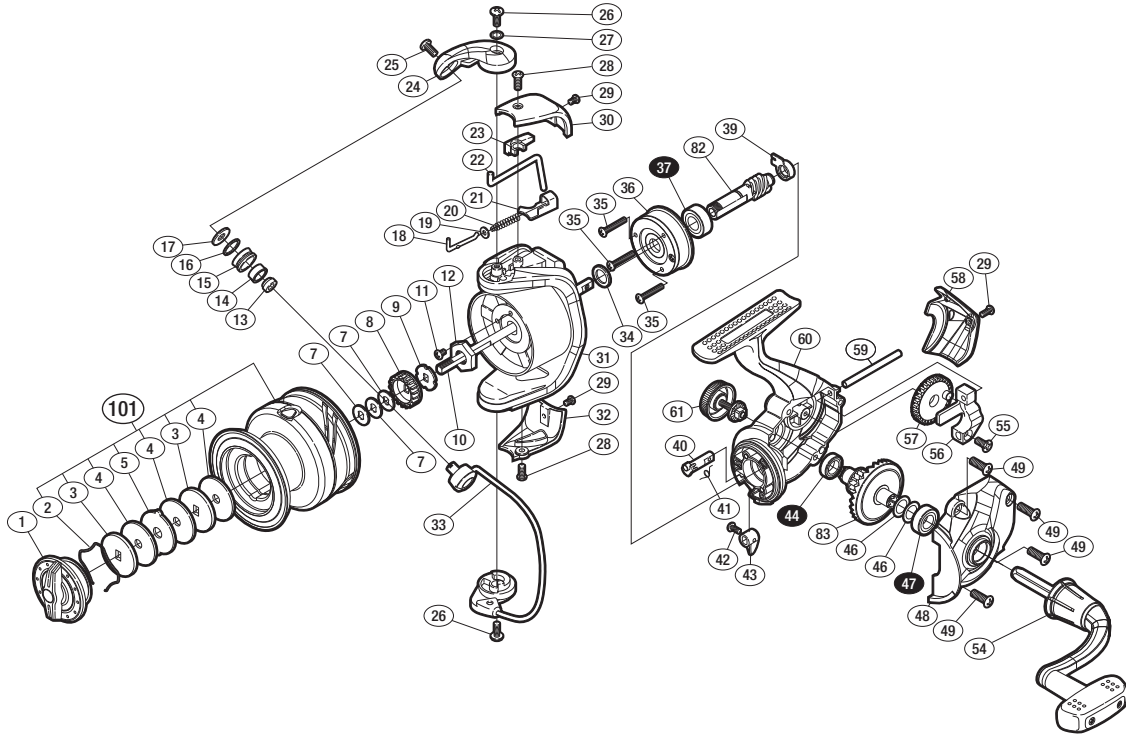

'18 ネクサーブ C5000HG

商品コード 5-SB47 H051
(5号-150m糸付) 5-SB47 H050

バリュープライス

短縮コード **03852**
(5号-150m糸付) **03847**

※白ヌキ番号はボールベアリングを示します。

調整座金類に関しましては、必ずしも分解図中の表現と一致しない場合がございますので、ご了承下さい。(商品により使用している場合とそうでない場合がございます。)

部品番号	部品名	本体価格(税別)
1	ドラグノブ組	400
2	抜ケ止メバネ	100
3	小判座金	50
4	ドラグ座金	50
5	耳付座金	50
7	スプール座金	50
8	スプール受ケ(A)	100
9	スプール受ケ(B)	100
10	メインシャフト	500
11	固定ボルト	50
12	ローターナット	100
13	ラインローラーカラー	100
14	ラインローラーブッシュ	50
15	ラインローラー	100
16	ラインローラー Spacer	100
17	ラインローラー座金	100
18	アームバネガイド	100
19	アームバネガイド(A)カラー	100
20	アームカムバネ	100
21	アームカムバネシート	200

部品番号	部品名	本体価格(税別)
22	内ゲリレバー	200
23	内ゲリレバーカバー	100
24	アームカム	200
25	固定ボルト	50
26	固定ボルト	50
27	座金	50
28	固定ボルト	50
29	固定ボルト	50
30	アームカムバネカバー	200
31	ローター	500
32	ベール取付ケカバー	200
33	ベール組	400
34	座金	50
35	固定ボルト	50
36	ローラークラッチ組	1,000
37	ボールベアリング(7×14×5)	600
39	ピニオンギア用ブッシュ	100
40	ストッパーカム	100
41	クリックバネ	100
42	固定ボルト	50

部品番号	部品名	本体価格(税別)
43	ストッパーレバー	100
44	ボールベアリング(7×11×3)	600
46	座金	200
47	ボールベアリング(7×13×4)	600
48	フタ	800
49	固定ボルト	50
54	ハンドル組	1,400
55	固定ボルト	100
56	摺動子	700
57	摺動子ギア	100
58	ボディガード	500
59	摺動子ガイド	100
60	ボディ組	800
61	ハンドルスクリューキャップ組	500
82	ピニオンギア	800
83	ドライブギア	600
101	スプール組	1,500
PUNT	取扱説明書分解図セット (付属品)	200