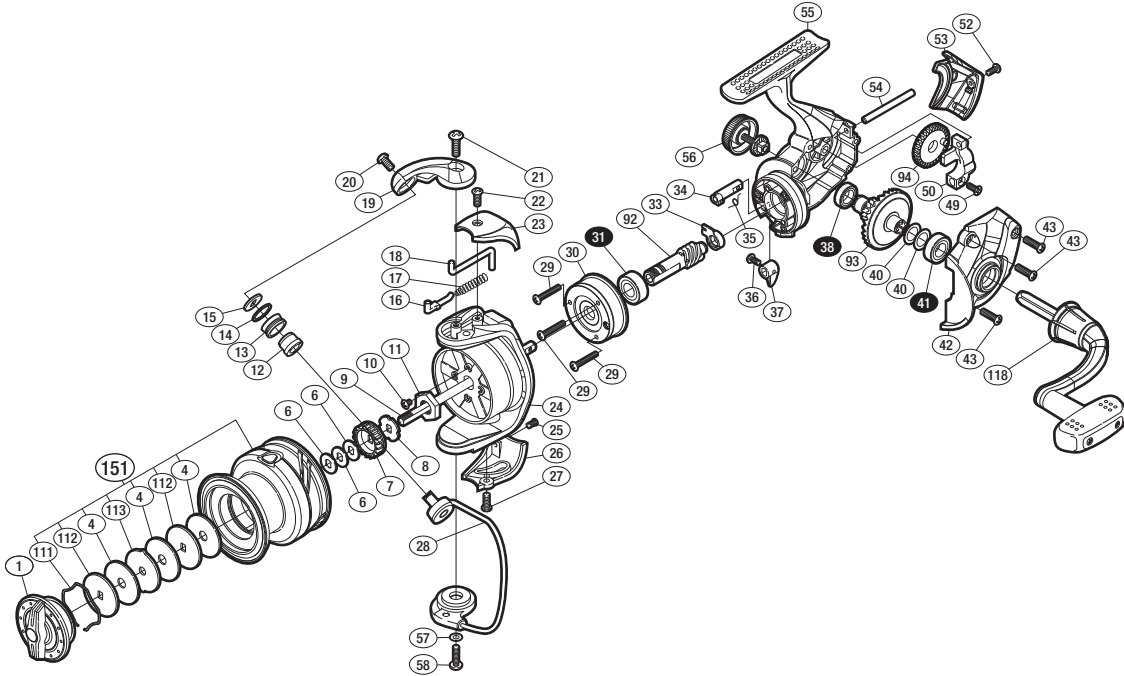

## '18 ネクサーブ C3000HG

商品コード 5-SB47 E035  
(3号-150m糸付) 5-SB47 E034

バリュープライス

短縮コード **03842**  
(3号-150m糸付) **03841**

※白ヌキ番号はボールベアリングを示します。

調整座金類に関しましては、必ずしも分解図中の表現と一致しない場合がございますので、ご了承下さい。(商品により使用している場合とそうでない場合がございます。)

部品番号	部品名	本体価格(税別)
1	ドラグノブ組	400
4	ドラグ座金	50
6	スプール座金	50
7	スプール受け(A)	100
8	スプール受け(B)	100
9	メインシャフト	500
10	固定ボルト	50
11	ローターナット	100
12	ラインローラーブッシュ	50
13	ラインローラー	100
14	ラインローラー Spacer	100
15	ラインローラー座金	50
16	アームバネガイド	50
17	アームカムバネ	100
18	内ゲリレバー	50
19	アームカム	200
20	固定ボルト	50
21	固定ボルト	50
22	固定ボルト	50

部品番号	部品名	本体価格(税別)
23	アームカムバネカバー	200
24	ローター	500
25	固定ボルト	50
26	ベール取付ケカバー	200
27	固定ボルト	50
28	ベール組	300
29	固定ボルト	50
30	ローラークラッチ組	1,000
31	ボールベアリング(7×14×5)	600
33	ピニオンギア用ブッシュ	100
34	ストッパーカム	100
35	クリックバネ	100
36	固定ボルト	50
37	ストッパーレバー	100
38	ボールベアリング(7×11×3)	600
40	座金	200
41	ボールベアリング(7×13×4)	600
42	フタ	800
43	固定ボルト	50

部品番号	部品名	本体価格(税別)
49	固定ボルト	100
50	摺動子	700
52	固定ボルト	50
53	ボディガード	500
54	摺動子ガイド	100
55	ボディ	800
56	ハンドルスクリューキャップ	500
57	座金	50
58	固定ボルト	50
92	ピニオンギア	800
93	ドライブギア	600
94	摺動子ギア	100
111	抜ケ止メバネ	100
112	小判座金	100
113	耳付座金	100
118	ハンドル組	1,400
151	スプール組	1,300
PUNT	取扱説明書分解図セット (付属品)	200