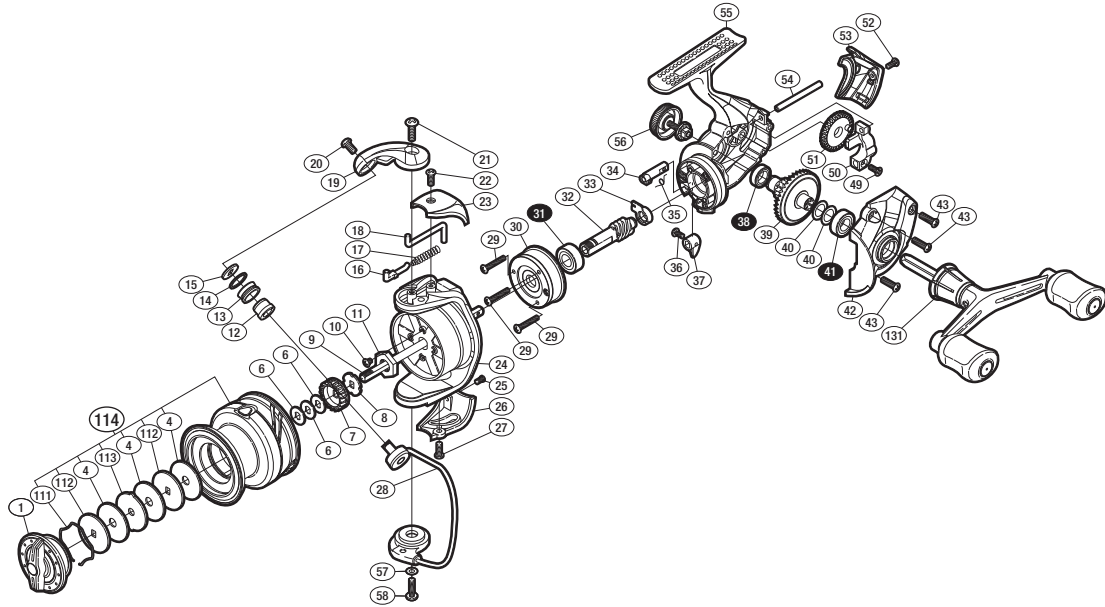

## '18 ネクサーブ C3000DH

商品コード 5-SB47 E033

バリュープライス

短縮コード **03840**

※白ヌキ番号はボールベアリングを示します。

調整座金類に関しましては、必ずしも分解図中の表現と一致しない場合がございますので、ご了承ください。(商品により使用している場合とそうでない場合がございます。)

部品番号	部品名	本体価格 (税別)
1	ドラッグノブ組	400
4	ドラッグ座金	50
6	スプール座金	50
7	スプール受け(A)	100
8	スプール受け(B)	100
9	メインシャフト	500
10	固定ボルト	50
11	ローターナット	100
12	ラインローラーブッシュ	50
13	ラインローラー	100
14	ラインローラー Spacer	100
15	ラインローラー座金	50
16	アームバネガイド	50
17	アームカムバネ	100
18	内ゲリレバー	50
19	アームカム	200
20	固定ボルト	50
21	固定ボルト	50
22	固定ボルト	50

部品番号	部品名	本体価格 (税別)
23	アームカムバネカバー	200
24	ローター	500
25	固定ボルト	50
26	ベール取付ケカバネ	200
27	固定ボルト	50
28	ベール組	300
29	固定ボルト	50
30	ローラークラッチ組	1,000
31	ボールベアリング(7×14×5)	600
32	ピニオンギア	800
33	ピニオンギア用ブッシュ	100
34	ストップカム	100
35	クリックバネ	100
36	固定ボルト	50
37	ストップレバー	100
38	ボールベアリング(7×11×3)	600
39	ドライブギア	600
40	座金	200
41	ボールベアリング(7×13×4)	600

部品番号	部品名	本体価格 (税別)
42	フタ	800
43	固定ボルト	50
49	固定ボルト	100
50	摺動子	700
51	摺動子ギア	100
52	固定ボルト	50
53	ボディガード	500
54	摺動子ガイド	100
55	ボディ	800
56	ハンドルスクリューキャップ	500
57	座金	50
58	固定ボルト	50
111	抜止めメバネ	100
112	小判座金	100
113	耳付座金	100
114	スプール組	1,300
131	ハンドル組	1,400
PUNT	取扱説明書分解図セット (付属品)	200