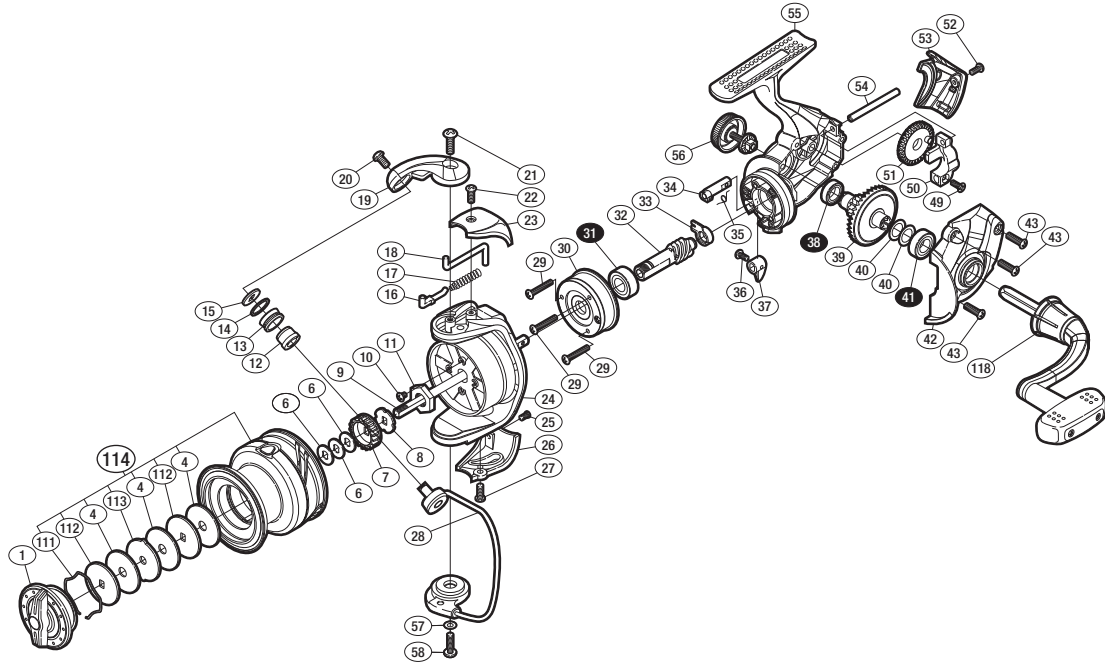

## '18 ネクサーブ C3000

商品コード 5-SB47 E031

バリュープライス

短縮コード **03838**

※白ヌキ番号はボールベアリングを示します。

調整座金類に関しましては、必ずしも分解図中の表現と一致しない場合がございますので、ご了承下さい。(商品により使用している場合とそうでない場合がございます。)

部品番号	部品名	本体価格(税別)
1	ドラグノブ組	400
4	ドラグ座金	50
6	スプール座金	50
7	スプール受け(A)	100
8	スプール受け(B)	100
9	メインシャフト	500
10	固定ボルト	50
11	ローターナット	100
12	ラインローラーブッシュ	50
13	ラインローラー	100
14	ラインローラー Spacer	100
15	ラインローラー座金	50
16	アームバネガイド	50
17	アームカムバネ	100
18	内ゲリレバー	50
19	アームカム	200
20	固定ボルト	50
21	固定ボルト	50
22	固定ボルト	50

部品番号	部品名	本体価格(税別)
23	アームカムバネカバー	200
24	ローター	500
25	固定ボルト	50
26	ベール取付ケカバー	200
27	固定ボルト	50
28	ベール組	300
29	固定ボルト	50
30	ローラークラッチ組	1,000
31	ボールベアリング(7×14×5)	600
32	ピニオンギア	800
33	ピニオンギア用ブッシュ	100
34	ストッパーカム	100
35	クリックバネ	100
36	固定ボルト	50
37	ストッパーレバー	100
38	ボールベアリング(7×11×3)	600
39	ドライブギア	600
40	座金	200
41	ボールベアリング(7×13×4)	600

部品番号	部品名	本体価格(税別)
42	フタ	800
43	固定ボルト	50
49	固定ボルト	100
50	摺動子	700
51	摺動子ギア	100
52	固定ボルト	50
53	ボディガード	500
54	摺動子ガイド	100
55	ボディ	800
56	ハンドルスクリューキャップ	500
57	座金	50
58	固定ボルト	50
111	抜ケ止メバネ	100
112	小判座金	100
113	耳付座金	100
114	スプール組	1,300
118	ハンドル組	1,400
PUNT	取扱説明書分解図セット (付属品)	200