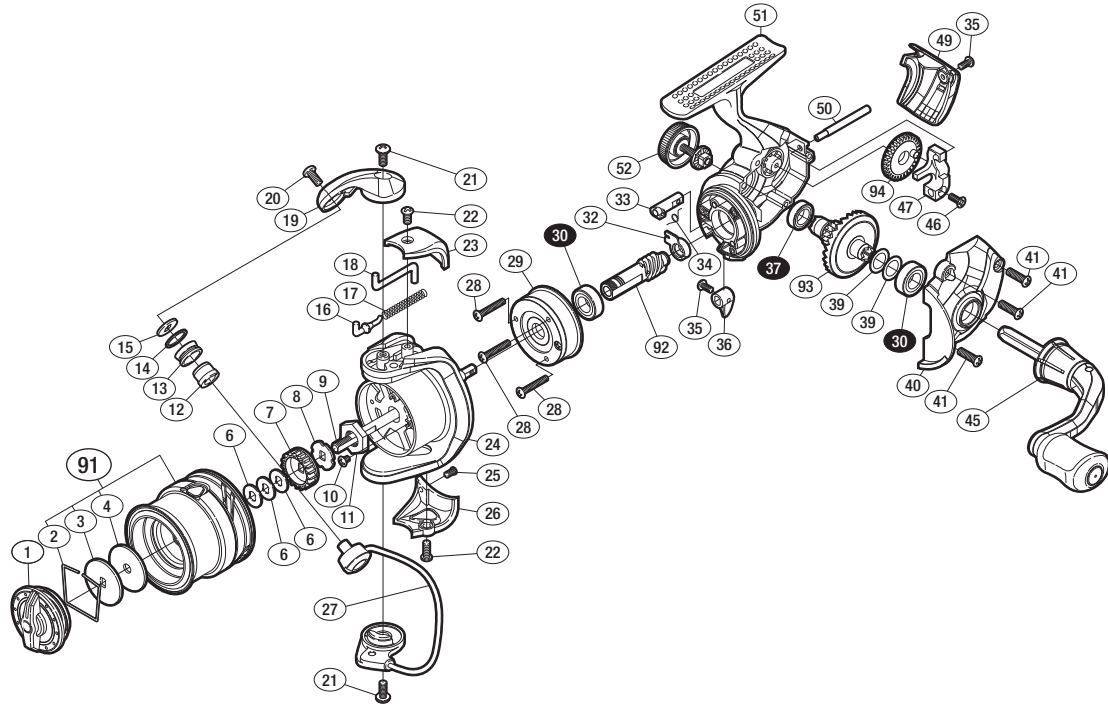

## '18 ネクサーブ C2000SHG

商品コード 5-SB47 C023

バリュープライス

短縮コード **03829**

※白ヌキ番号はボールベアリングを示します。

調整座金類につきましては、必ずしも分解図中の表現と一致しない場合がございますので、ご了承ください。(商品により使用している場合とそうでない場合がございます。)

部品番号	部品名	本体価格(税別)
1	ドラッグノブ組	400
2	抜け止メバネ	100
3	小判座金	50
4	ドラッグ座金	50
6	スプール座金	50
7	スプール受け(A)	100
8	スプール受け(B)	100
9	メインシャフト	500
10	固定ボルト	50
11	ローターナット	100
12	ラインローラーブッシュ	50
13	ラインローラー	100
14	ラインローラースペーサー	100
15	ラインローラー座金	50
16	アームバネガイド	50
17	アームカムバネ	50
18	内ゲリレバー	50

部品番号	部品名	本体価格(税別)
19	アームカム	200
20	固定ボルト	50
21	固定ボルト	50
22	固定ボルト	50
23	アームカムバネカバー	200
24	ローター	500
25	固定ボルト	50
26	ベール取付ケカバー	200
27	ベール組	300
28	固定ボルト	50
29	ローラークラッチ組	1,000
30	ボールベアリング(7×13×4)	600
32	ピニオンギア用ブッシュ	100
33	ストッパーカム	100
34	クリックバネ	100
35	固定ボルト	50
36	ストッパーレバー	100

部品番号	部品名	本体価格(税別)
37	ボールベアリング(7×11×3)	600
39	座金	200
40	フタ	800
41	固定ボルト	50
45	ハンドル組	1,400
46	固定ボルト	100
47	摺動子	700
49	ボディガード	500
50	摺動子ガイド	100
51	ボディ	800
52	ハンドルスクリューキャップ	500
91	スプール組	1,300
92	ピニオンギア	800
93	ドライブギア	600
94	摺動子ギア	100
PUNT	取扱説明書分解図セット (付属品)	200