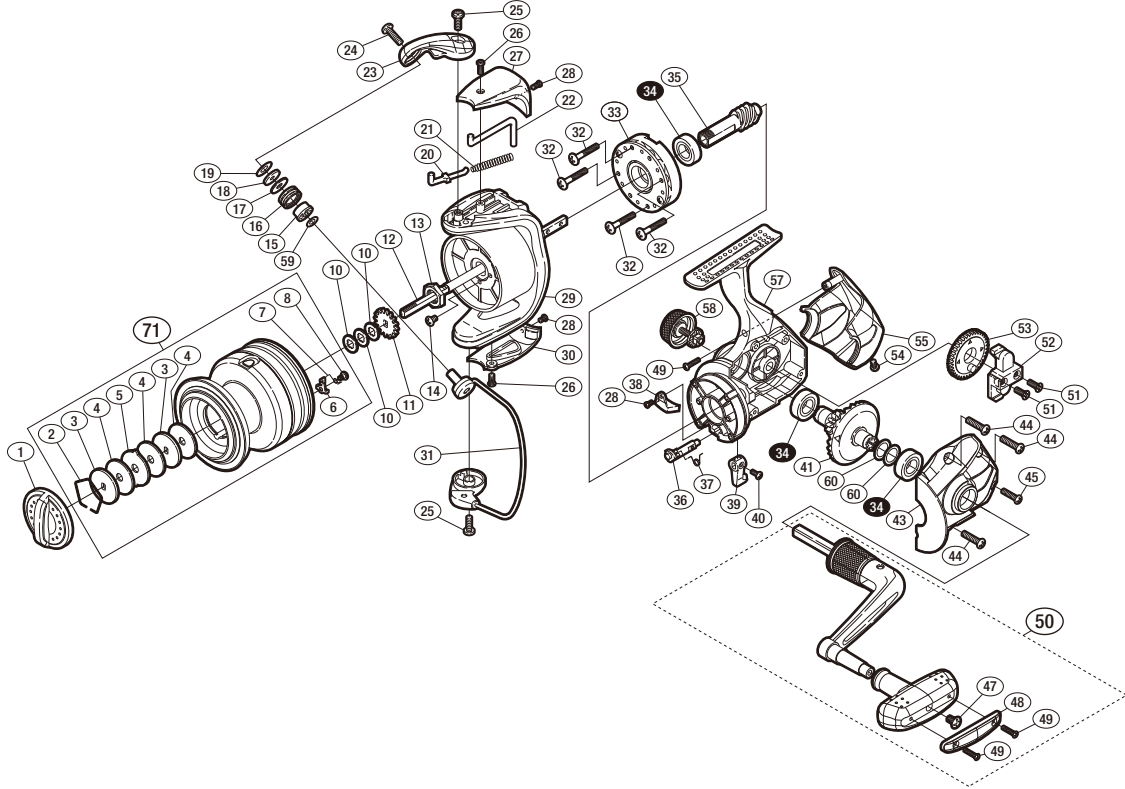

'18 ネクサーブ 8000

商品コード (箱付糸無し) 5-SB47 P081
(8号-150m糸付) 5-SB47 P080

バリュープライス

短縮コード (箱付糸無し) **03918**
(8号-150m糸付) **03917**

※白ヌキ番号はボールベアリングを示します。

調整座金類に関しましては、必ずしも分解図中の表現と一致しない場合がございますので、ご了承ください。(商品により使用している場合とそうでない場合がございます。)

部品番号	部品名	本体価格 (税別)
1	ドラッグノブ組	500
2	抜ケ止メバネ	50
3	小判座金	100
4	ドラッグ座金	100
5	耳付座金	50
6	スプールピン	100
7	スプールピンバネ	100
8	固定ボルト	100
10	スプール座金	100
11	スプール受け	50
12	メインシャフト	500
13	ローターナット	100
14	固定ボルト	50
15	ラインローラーブッシュ	50
16	ラインローラー	100
17	ラインローラースペーサー	100
18	ラインローラー座金	50
19	座金	100
20	アームバネガイド(A)	50
21	アームカムバネ	100

部品番号	部品名	本体価格 (税別)
22	内ゲリレバー	100
23	アームカム	500
24	固定ボルト	50
25	固定ボルト	50
26	固定ボルト	50
27	アームカムバネカバー	200
28	固定ボルト	50
29	ローター	800
30	ベール取付ケカバー	500
31	ベール組	500
32	固定ボルト	50
33	ローラークラッチ組	1,000
34	ボールベアリング(9X17X5)	700
35	ピニオンギア	500
36	ストッパーカム	100
37	クリックバネ	50
38	内ゲリ当たり	100
39	ストッパーレバー	100
40	固定ボルト	50
41	ドライブギア	600

部品番号	部品名	本体価格 (税別)
43	フタ	1,000
44	固定ボルト	50
45	固定ボルト	50
47	固定ボルト	50
48	ハンドルノブ銘版	100
49	固定ボルト	50
50	ハンドル組	1,500
51	固定ボルト	50
52	摺動子	200
53	摺動子ギア	200
54	固定ボルト	50
55	ボディガード	500
57	ボディ組	1,000
58	ハンドルスクリュウキャップ組	500
59	座金	100
60	座金	200
71	スプール組	2,000
PUNT	取扱説明書分解図セット (付属品)	200