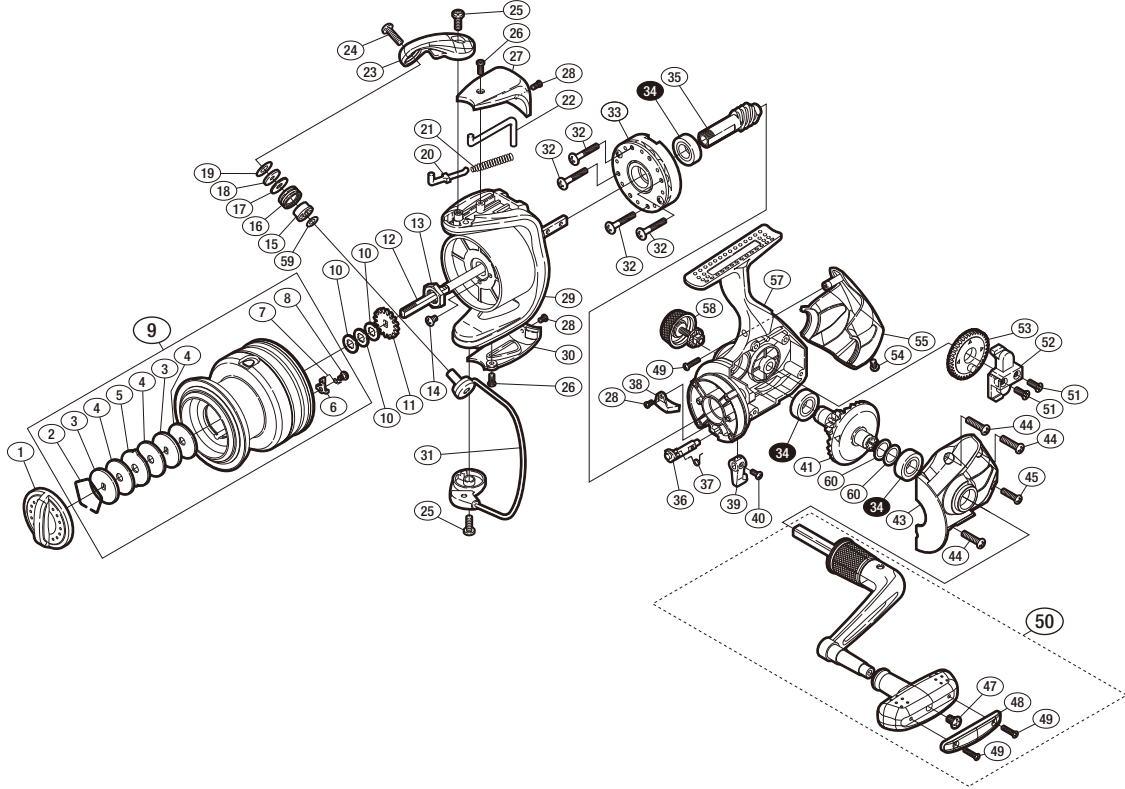

## '18 ネクサーブ 6000

商品コード (箱付糸無し) 5-SB47 M061  
(6号-150m糸付) 5-SB47 M060

バリュープライス

短縮コード (箱付糸無し) **03916**  
(6号-150m糸付) **03915**

※白ヌキ番号はボールベアリングを示します。

調整座金類につきましては、必ずしも分解図中の表現と一致しない場合がございますので、ご了承ください。(商品により使用している場合とそうでない場合がございます。)

部品番号	部品名	本体価格 (税別)
1	ドラッグノブ組	500
2	抜ケ止メバネ	50
3	小判座金	100
4	ドラッグ座金	100
5	耳付座金	50
6	スプールピン	100
7	スプールピンバネ	100
8	固定ボルト	100
9	スプール組	2,000
10	スプール座金	100
11	スプール受け	50
12	メインシャフト	500
13	ローターナット	100
14	固定ボルト	50
15	ラインローラーブッシュ	50
16	ラインローラー	100
17	ラインローラースペーサー	100
18	ラインローラー座金	50
19	座金	100
20	アームバネガイド(A)	50

部品番号	部品名	本体価格 (税別)
21	アームカムバネ	100
22	内ゲリレバー	100
23	アームカム	500
24	固定ボルト	50
25	固定ボルト	50
26	固定ボルト	50
27	アームカムバネカバー	200
28	固定ボルト	50
29	ローター	800
30	ベール取付ケカバー	500
31	ベール組	500
32	固定ボルト	50
33	ローラークラッチ組	1,000
34	ボールベアリング(9X17X5)	700
35	ピニオンギア	500
36	ストッパーカム	100
37	クリックバネ	50
38	内ゲリ当たり	100
39	ストッパーレバー	100
40	固定ボルト	50

部品番号	部品名	本体価格 (税別)
41	ドライブギア	600
43	フタ	1,000
44	固定ボルト	50
45	固定ボルト	50
47	固定ボルト	50
48	ハンドルノブ銘版	100
49	固定ボルト	50
50	ハンドル組	1,500
51	固定ボルト	50
52	摺動子	200
53	摺動子ギア	200
54	固定ボルト	50
55	ボディガード	500
57	ボディ組	1,000
58	ハンドルスクリューキャップ組	500
59	座金	100
60	座金	200
PUNT	取扱説明書分解図セット (付属品)	200