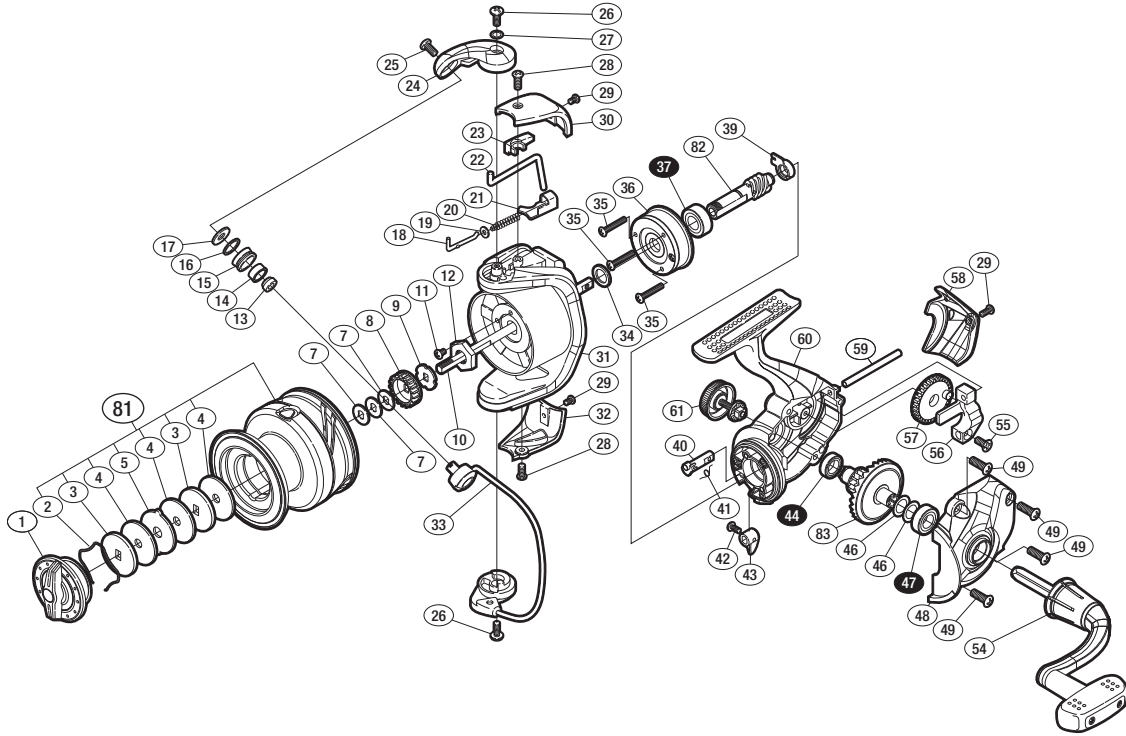

'18 ネクサーブ 4000HG

商品コード 5-SB47 H043
(4号-150m糸付) 5-SB47 H042

バリュープライス

短縮コード **03846**
(4号-150m糸付) **03845**

※白ヌキ番号はボールベアリングを示します。

調整座金類に関しましては、必ずしも分解図中の表現と一致しない場合がございますので、ご了承下さい。(商品により使用している場合とそうでない場合がございます。)

部品番号	部品名	本体価格(税別)
1	ドラグノブ組	400
2	抜ケ止メバネ	100
3	小判座金	50
4	ドラグ座金	50
5	耳付座金	50
7	スプール座金	50
8	スプール受け(A)	100
9	スプール受け(B)	100
10	メインシャフト	500
11	固定ボルト	50
12	ローターナット	100
13	ラインローラーカラー	100
14	ラインローラーブッシュ	50
15	ラインローラー	100
16	ラインローラー Spacer	100
17	ラインローラー座金	100
18	アームバネガイド	100
19	アームバネガイド(A)カラー	100
20	アームカムバネ	100
21	アームカムバネシート	200

部品番号	部品名	本体価格(税別)
22	内ゲリレバー	200
23	内ゲリレバーカバー	100
24	アームカム	200
25	固定ボルト	50
26	固定ボルト	50
27	座金	50
28	固定ボルト	50
29	固定ボルト	50
30	アームカムバネカバー	200
31	ローター	500
32	ベール取付ケカバー	200
33	ベール組	400
34	座金	50
35	固定ボルト	50
36	ローラークラッチ組	1,000
37	ボールベアリング(7×14×5)	600
39	ピニオンギア用ブッシュ	100
40	ストッパーカム	100
41	クリックバネ	100
42	固定ボルト	50

部品番号	部品名	本体価格(税別)
43	ストッパーレバー	100
44	ボールベアリング(7×11×3)	600
46	座金	200
47	ボールベアリング(7×13×4)	600
48	フタ	800
49	固定ボルト	50
54	ハンドル組	1,400
55	固定ボルト	100
56	摺動子	700
57	摺動子ギア	100
58	ボディガード	500
59	摺動子ガイド	100
60	ボディ組	800
61	ハンドルスクリューキャップ組	500
81	スプール組	1,500
82	ピニオンギア	800
83	ドライブギア	600
PUNT	取扱説明書分解図セット (付属品)	200