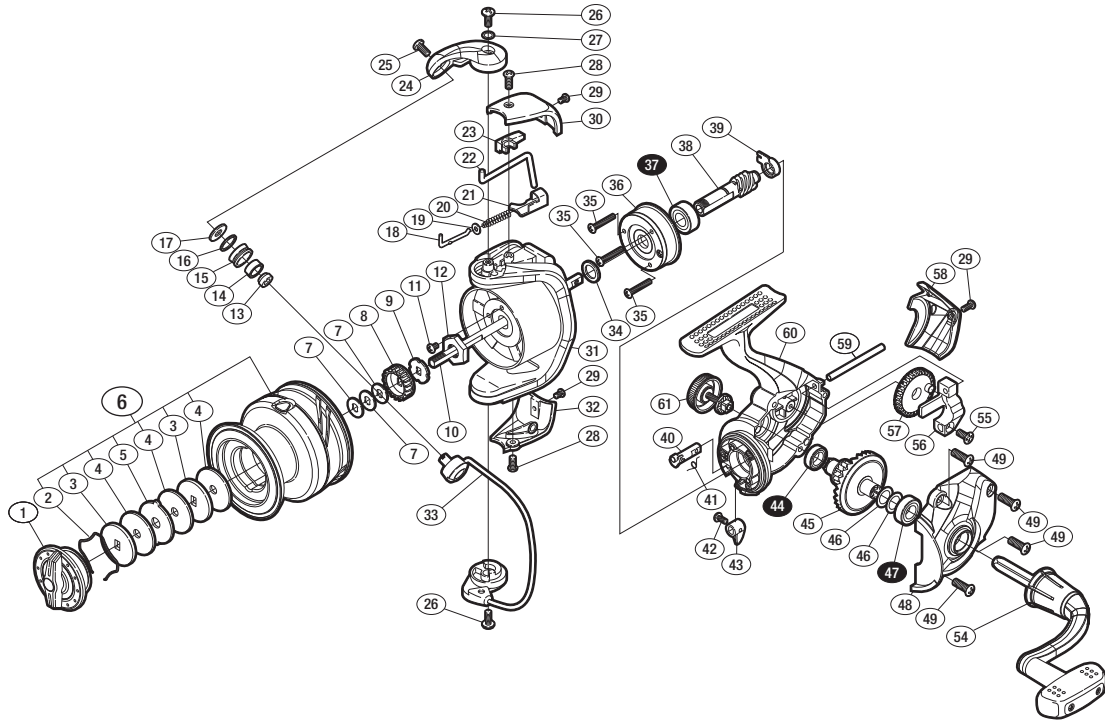

## '18 ネクサーブ 4000

商品コード 5-SB47 H041

バリュープライス

短縮コード **03844**

※白ヌキ番号はボールベアリングを示します。

調整座金類に関しては、必ずしも分解図中の表現と一致しない場合がございますので、ご了承ください。(商品により使用している場合とそうでない場合がございます。)

部品番号	部品名	本体価格(税別)
1	ドラグノブ組	400
2	抜ケ止メバネ	100
3	小判座金	50
4	ドラグ座金	50
5	耳付座金	50
6	スプール組	1,500
7	スプール座金	50
8	スプール受ケ(A)	100
9	スプール受ケ(B)	100
10	メインシャフト	500
11	固定ボルト	50
12	ローターナット	100
13	ラインローラーカラー	100
14	ラインローラープッシュ	50
15	ラインローラー	100
16	ラインローラー Spacer	100
17	ラインローラー座金	100
18	アームバネガイド	100
19	アームバネガイド(A)カラー	100
20	アームカムバネ	100

部品番号	部品名	本体価格(税別)
21	アームカムバネシート	200
22	内ゲリレバー	200
23	内ゲリレバーカバー	100
24	アームカム	200
25	固定ボルト	50
26	固定ボルト	50
27	座金	50
28	固定ボルト	50
29	固定ボルト	50
30	アームカムバネカバー	200
31	ローター	500
32	ベール取付ケカバー	200
33	ベール組	400
34	座金	50
35	固定ボルト	50
36	ローラークラッチ組	1,000
37	ボールベアリング(7×14×5)	600
38	ピニオンギア	800
39	ピニオンギア用プッシュ	100
40	ストッパーカム	100

部品番号	部品名	本体価格(税別)
41	クリックバネ	100
42	固定ボルト	50
43	ストッパーレバー	100
44	ボールベアリング(7×11×3)	600
45	ドライブギア	600
46	座金	200
47	ボールベアリング(7×13×4)	600
48	フタ	800
49	固定ボルト	50
54	ハンドル組	1,400
55	固定ボルト	100
56	摺動子	700
57	摺動子ギア	100
58	ボディガード	500
59	摺動子ガイド	100
60	ボディ組	800
61	ハンドルスクリューキャップ組	500
PUNT	取扱説明書分解図セット (付属品)	200