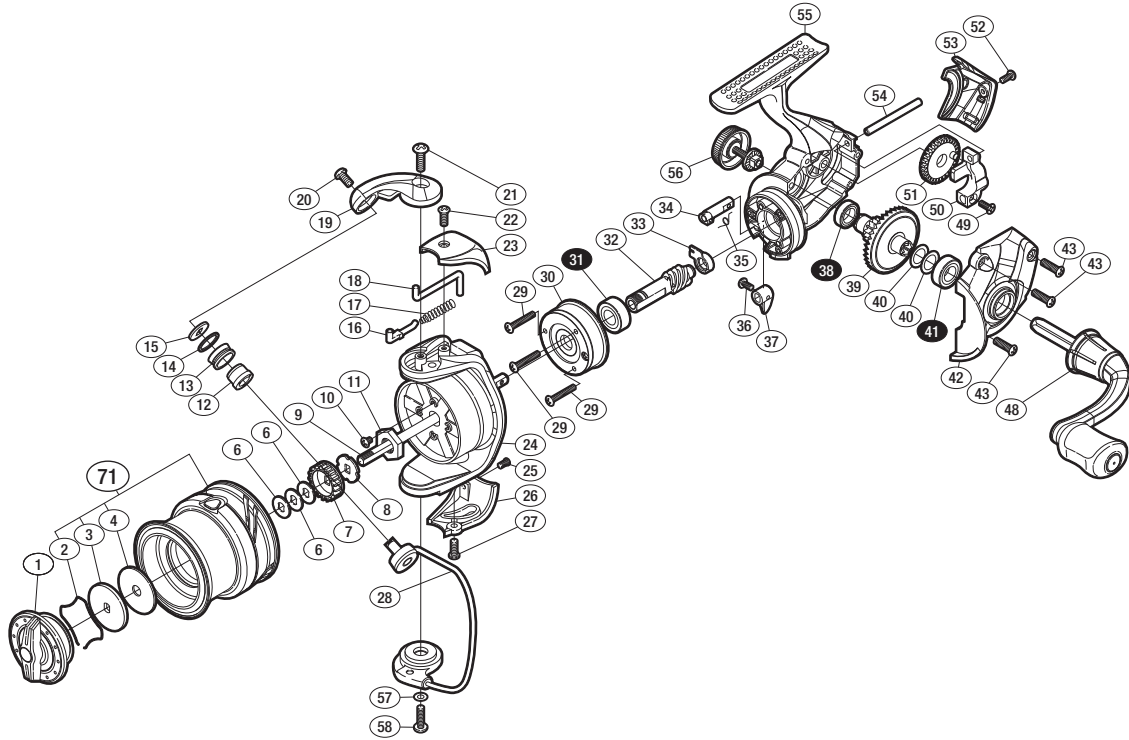

'18 ネクサーブ 2500S

商品コード 5-SB47 E026
(PE1号-100m糸付) 5-SB47 E027

バリュープライス

短縮コード **03833**
(PE1号-100m糸付) **03834**

※白ヌキ番号はボールベアリングを示します。

調整座金類につきましては、必ずしも分解図中の表現と一致しない場合がございますので、ご了承下さい。(商品により使用している場合とそうでない場合がございます。)

部品番号	部品名	本体価格(税別)
1	ドラグノブ組	400
2	抜ケ止メバネ	100
3	小判座金	100
4	ドラグ座金	50
6	スプール座金	50
7	スプール受け(A)	100
8	スプール受け(B)	100
9	メインシャフト	500
10	固定ボルト	50
11	ローターナット	100
12	ラインローラーブッシュ	50
13	ラインローラー	100
14	ラインローラー Spacer	100
15	ラインローラー座金	50
16	アームバネガイド	50
17	アームカムバネ	100
18	内ゲリレバー	50
19	アームカム	200
20	固定ボルト	50

部品番号	部品名	本体価格(税別)
21	固定ボルト	50
22	固定ボルト	50
23	アームカムバネカバー	200
24	ローター	500
25	固定ボルト	50
26	ベール取付ケカバー	200
27	固定ボルト	50
28	ベール組	300
29	固定ボルト	50
30	ローラークラッチ組	1,000
31	ボールベアリング(7×14×5)	600
32	ピニオンギア	800
33	ピニオンギア用ブッシュ	100
34	ストップカム	100
35	クリックバネ	100
36	固定ボルト	50
37	ストップレバー	100
38	ボールベアリング(7×11×3)	600
39	ドライブギア	600

部品番号	部品名	本体価格(税別)
40	座金	200
41	ボールベアリング(7×13×4)	600
42	フタ	800
43	固定ボルト	50
48	ハンドル組	1,400
49	固定ボルト	100
50	摺動子	700
51	摺動子ギア	100
52	固定ボルト	50
53	ボディガード	500
54	摺動子ガイド	100
55	ボディ	800
56	ハンドルスクリューキャップ	500
57	座金	50
58	固定ボルト	50
71	スプール組	1,300
PUNT	取扱説明書分解図セット (付属品)	200