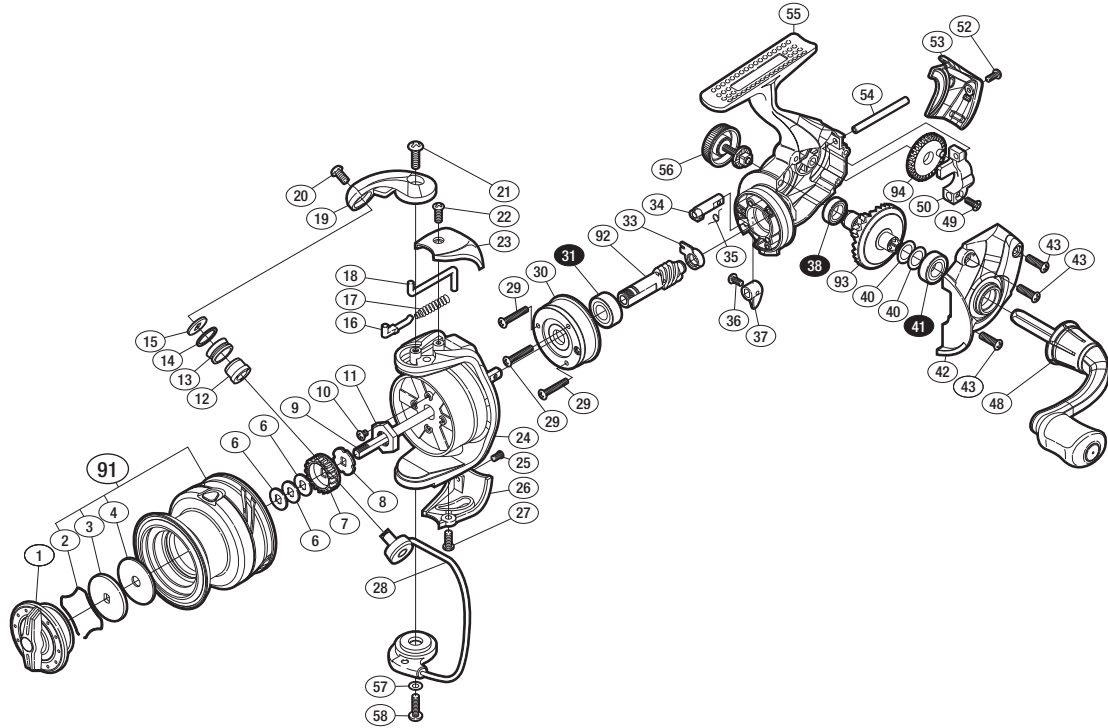

## '18 ネクサーブ 2500HG

商品コード 5-SB47 E029

バリュープライス

短縮コード **03836**

※白ヌキ番号はボールベアリングを示します。

調整座金類につきましては、必ずしも分解図中の表現と一致しない場合がございますので、ご了承下さい。(商品により使用している場合とそうでない場合がございます。)

部品番号	部品名	本体価格(税別)
1	ドラグノブ組	400
2	抜ケ止メバネ	100
3	小判座金	100
4	ドラグ座金	50
6	スプール座金	50
7	スプール受け(A)	100
8	スプール受け(B)	100
9	メインシャフト	500
10	固定ボルト	50
11	ローターナット	100
12	ラインローラーブッシュ	50
13	ラインローラー	100
14	ラインローラー Spacer	100
15	ラインローラー座金	50
16	アームバネガイド	50
17	アームカムバネ	100
18	内ゲリレバー	50
19	アームカム	200
20	固定ボルト	50

部品番号	部品名	本体価格(税別)
21	固定ボルト	50
22	固定ボルト	50
23	アームカムバネカバー	200
24	ローター	500
25	固定ボルト	50
26	ベール取付ケカバー	200
27	固定ボルト	50
28	ベール組	300
29	固定ボルト	50
30	ローラークラッチ組	1,000
31	ボールベアリング(7×14×5)	600
33	ピニオンギア用ブッシュ	100
34	ストッパーカム	100
35	クリックバネ	100
36	固定ボルト	50
37	ストッパーレバー	100
38	ボールベアリング(7×11×3)	600
40	座金	200
41	ボールベアリング(7×13×4)	600

部品番号	部品名	本体価格(税別)
42	フタ	800
43	固定ボルト	50
48	ハンドル組	1,400
49	固定ボルト	100
50	摺動子	700
52	固定ボルト	50
53	ボディガード	500
54	摺動子ガイド	100
55	ボディ	800
56	ハンドルスクリューキャップ	500
57	座金	50
58	固定ボルト	50
91	スプール組	1,300
92	ピニオンギア	800
93	ドライブギア	600
94	摺動子ギア	100
PUNT	取扱説明書分解図セット (付属品)	200