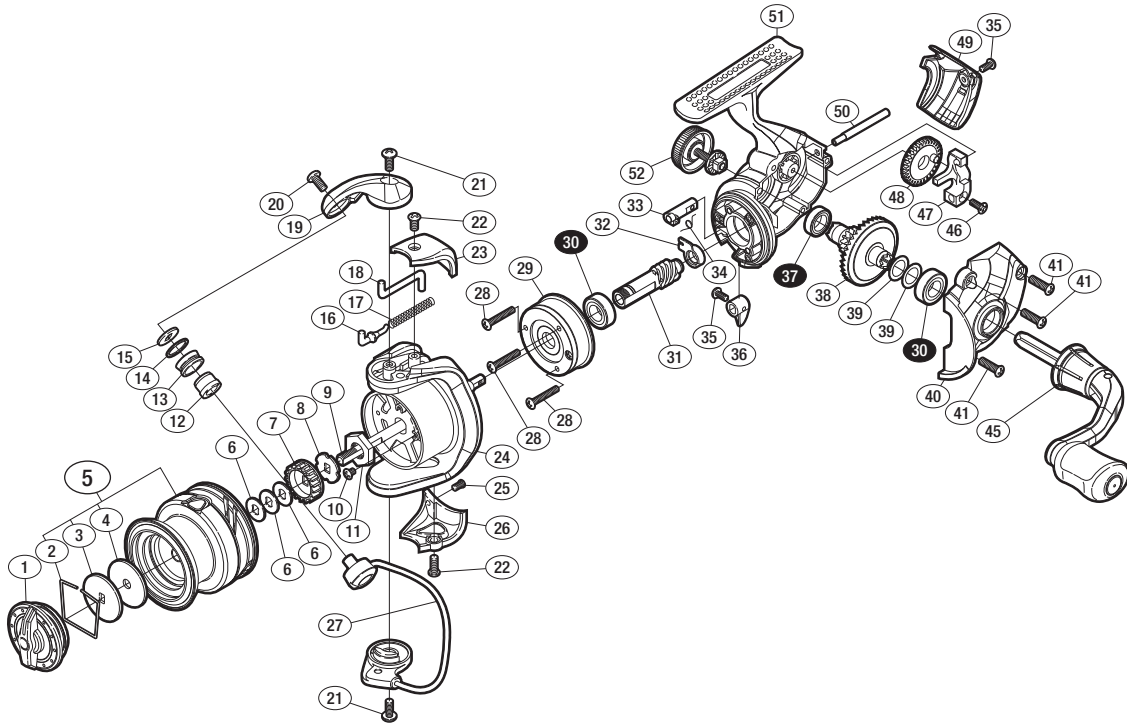

'18 ネクサーブ 1000

商品コード 5-SB47 B011
(2号-100m糸付) 5-SB47 B010

バリュープライス

短縮コード **03825**
(2号-100m糸付) **03824**

※白ヌキ番号はボールベアリングを示します。

調整座金類に関しましては、必ずしも分解図中の表現と一致しない場合がございますので、ご了承ください。(商品により使用している場合とそうでない場合がございます。)

部品番号	部品名	本体価格(税別)
1	ドラグノブ組	400
2	抜け止メバネ	100
3	小判座金	50
4	ドラグ座金	50
5	スプール組	1,300
6	スプール座金	50
7	スプール受け(A)	100
8	スプール受け(B)	100
9	メインシャフト	500
10	固定ボルト	50
11	ローターナット	100
12	ラインローラーブッシュ	50
13	ラインローラー	100
14	ラインローラー Spacer	100
15	ラインローラー座金	50
16	アームバネガイド	50
17	アームカムバネ	50

部品番号	部品名	本体価格(税別)
18	内ゲリレバー	50
19	アームカム	200
20	固定ボルト	50
21	固定ボルト	50
22	固定ボルト	50
23	アームカムバネカバー	200
24	ローター	500
25	固定ボルト	50
26	ベール取付ケカバー	200
27	ベール組	300
28	固定ボルト	50
29	ローラークラッチ組	1,000
30	ボールベアリング(7×13×4)	600
31	ピニオンギア	800
32	ピニオンギア用ブッシュ	100
33	ストッパーカム	100
34	クリックバネ	100

部品番号	部品名	本体価格(税別)
35	固定ボルト	50
36	ストッパーレバー	100
37	ボールベアリング(7×11×3)	600
38	ドライブギア	600
39	座金	200
40	フタ	800
41	固定ボルト	50
45	ハンドル組	1,400
46	固定ボルト	100
47	摺動子	700
48	摺動子ギア	100
49	ボディガード	500
50	摺動子ガイド	100
51	ボディ	800
52	ハンドルスクリューキャップ	500
PUNT	取扱説明書分解図セット (付属品)	200