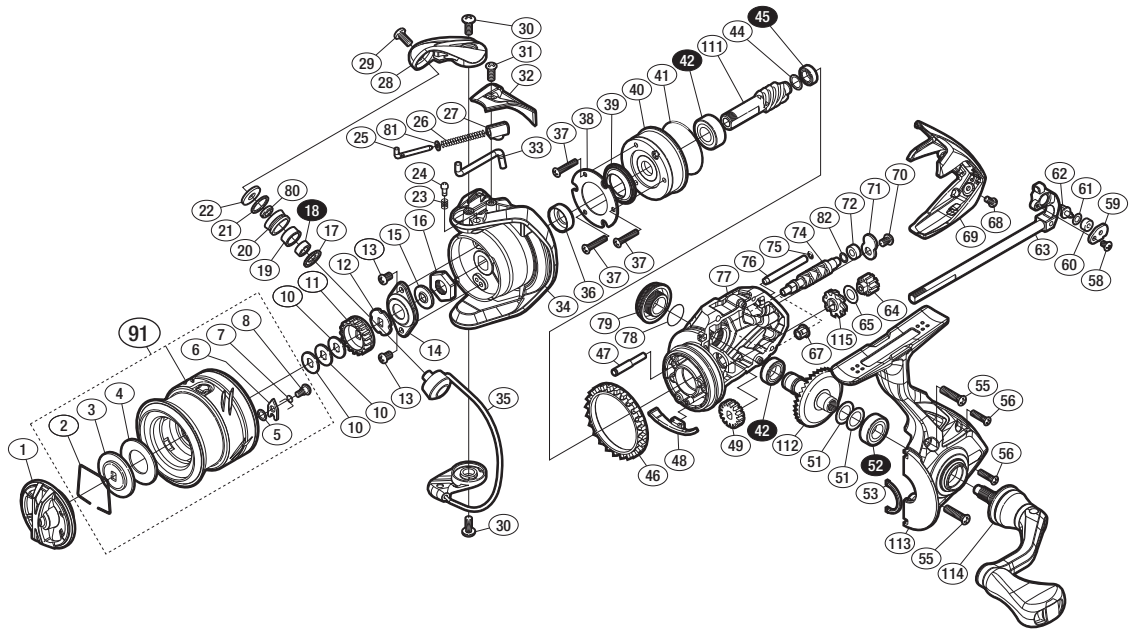

'17 アルテグラ C2000HGS

商品コード 5-SF03 B020

本体価格(税別) 15,800円

短縮コード **03641**

※白ヌキ番号はベアリングを示します。

調整座金類に関しては、必ずしも分解図中の表現と一致しない場合がございますので、ご了承ください。(商品により使用している場合とそうでない場合がございます。)

部品番号	部品名	本体価格(税別)
1	ドラグノブ	1,500
2	抜ケ止メバネ	100
3	小判座金	100
4	ドラグ座金	100
5	座金	100
6	スプールピン	100
7	スプールピンバネ	100
8	固定ボルト	100
10	スプール座金	50
11	スプール受け(A)	100
12	スプール受け(B)	100
13	固定ボルト	200
14	リテーナ	200
15	ローターベアリングシール	200
16	ローターナット	300
17	ラインローラーサポート(B)	200
18	ボールベアリング(4×7×2.5 SARB)	1,200
19	ラインローラーブッシュ	50
20	ラインローラー	400
21	ラインローラースパーサー	100
22	ラインローラー座金	50
23	音出シバネ	100
24	音出シピン	100
25	アームバネガイド	300
26	アームカムバネ	100
27	アームカムバネシート	200
28	アームカム	300
29	固定ボルト	100

部品番号	部品名	本体価格(税別)
30	固定ボルト	100
31	固定ボルト	50
32	アームカムバネカバー	500
33	内ゲリレバー	200
34	ローター	1,100
35	ベール組	800
36	ローターカラー	300
37	固定ボルト	50
38	ローラークラッチカバー板	100
39	ローラークラッチシール	300
40	ローラークラッチ組	1,000
41	Oリング	300
42	ボールベアリング(7×13×4)	600
44	座金	50
45	ボールベアリング(5×8×2.5)	600
46	フリクションリング	200
47	中間ギア(B)軸	300
48	内ゲリ当たり	100
49	ウォームシャフトギア	300
51	座金	50
52	ボールベアリング(7×11×3)	600
53	フタフランジシール	200
55	固定ボルト	100
56	固定ボルト	50
58	固定ボルト	100
59	ウォームシャフトピン押サエ板	100
60	ウォームシャフトピンカラー	100
61	座金	50

部品番号	部品名	本体価格(税別)
62	ウォームシャフトピン	300
63	メインシャフト組	800
64	中間ギア(小)	200
65	座金	100
67	ウォームシャフトブッシュ	100
68	固定ボルト	100
69	ボディガード	500
70	固定ボルト	50
71	ウォームシャフトカバー	100
72	ウォームシャフトブッシュ	100
74	ウォームシャフト	500
75	Oリング	100
76	摺動子ガイド(A)	100
77	ボディ	1,500
78	Oリング	100
79	ハンドルスクリュウキャップ	500
80	ラインローラーベアリングカラー	200
81	アームバネガイド(A)カラー	100
82	座金	50
91	スプール組	3,500
111	ピニオンギア	1,100
112	ドライブギア組	2,000
113	フタ	2,000
114	ハンドル組	2,500
115	中間ギア(大)	500
PUNT	取扱説明書分解図セット (付属品)	200
ITOS	スプール糸止メシール (付属品)	100