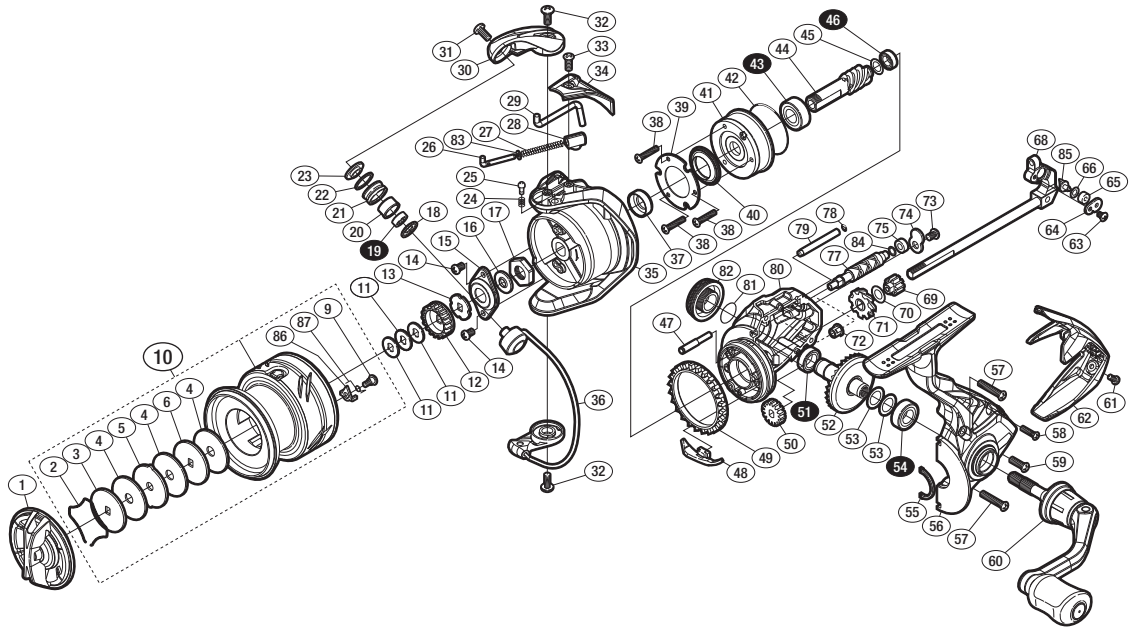

'17 アルテグラ 2500

商品コード 5-SF03 E025

本体価格(税別) 16,800円

短縮コード **03642**

※白スキ番号はベアリングを示します。

調整座金類にしましては、必ずしも分解図中の表現と一致しない場合がございますので、ご了承下さい。(商品により使用している場合とそうでない場合がございます。)

部品番号	部品名	本体価格(税別)
1	ドラグノブ	1,500
2	抜ケ止メバネ	100
3	小判座金	100
4	ドラグ座金	100
5	耳付座金	100
6	小判座金	100
9	固定ボルト	100
10	スプール組	4,200
11	スプール座金	50
12	スプール受け(A)	100
13	スプール受け(B)	100
14	固定ボルト	50
15	リテーナ	200
16	ローターベアリングシール	200
17	ローターナット	300
18	ラインローラーサポート(B)	200
19	ボールベアリング(4×7×2.5 SARB)	1,200
20	ラインローラーブッシュ	50
21	ラインローラー	400
22	ラインローラー Spacer	100
23	ラインローラー座金	100
24	音出シバネ	100
25	音出シピン	100
26	アームバネガイド	300
27	アームカムバネ	100
28	アームカムバネシート	200
29	内ゲリレバー	200
30	アームカム	300
31	固定ボルト	100

部品番号	部品名	本体価格(税別)
32	固定ボルト	100
33	固定ボルト	50
34	アームカムバネカバー	500
35	ローター	1,100
36	ペール組	800
37	ローターカラー	300
38	固定ボルト	50
39	ローラークラッチカバー板	100
40	ローラークラッチシール	300
41	ローラークラッチ組	1,000
42	Oリング	300
43	ボールベアリング(7×14×5)	600
44	ピニオンギア	1,100
45	座金	50
46	ボールベアリング(5×8×2.5)	600
47	中間ギア(B) 軸	300
48	内ゲリ当たり	100
49	フリクションリング	200
50	ウォームシャフトギア	300
51	ボールベアリング(7×11×3)	600
52	ドライブギア組	2,000
53	座金	50
54	ボールベアリング(7×13×4)	600
55	フタフランジシール	200
56	フタ	2,000
57	固定ボルト	100
58	固定ボルト	50
59	固定ボルト	50
60	ハンドル組	3,000

部品番号	部品名	本体価格(税別)
61	固定ボルト	100
62	ボディガード	500
63	固定ボルト	100
64	ウォームシャフトピン押サエ板	100
65	ウォームシャフトピンカラー	100
66	座金	50
68	メインシャフト組	800
69	中間ギア(小)	200
70	座金	100
71	中間ギア(大)	500
72	ウォームシャフトブッシュ	100
73	固定ボルト	50
74	ウォームシャフトカバー	100
75	ウォームシャフトブッシュ	100
77	ウォームシャフト	500
78	Oリング	100
79	摺動子ガイド(A)	100
80	ボディ	1,500
81	Oリング	100
82	ハンドルスクリューキャップ	500
83	アームバネガイド(A) カラー	100
84	座金	50
85	ウォームシャフトピン	300
86	スプールピン	100
87	スプールピンバネ	100
PUNT	取扱説明書分解図セット (付属品)	200
ITOS	スプール糸止メシール (付属品)	100