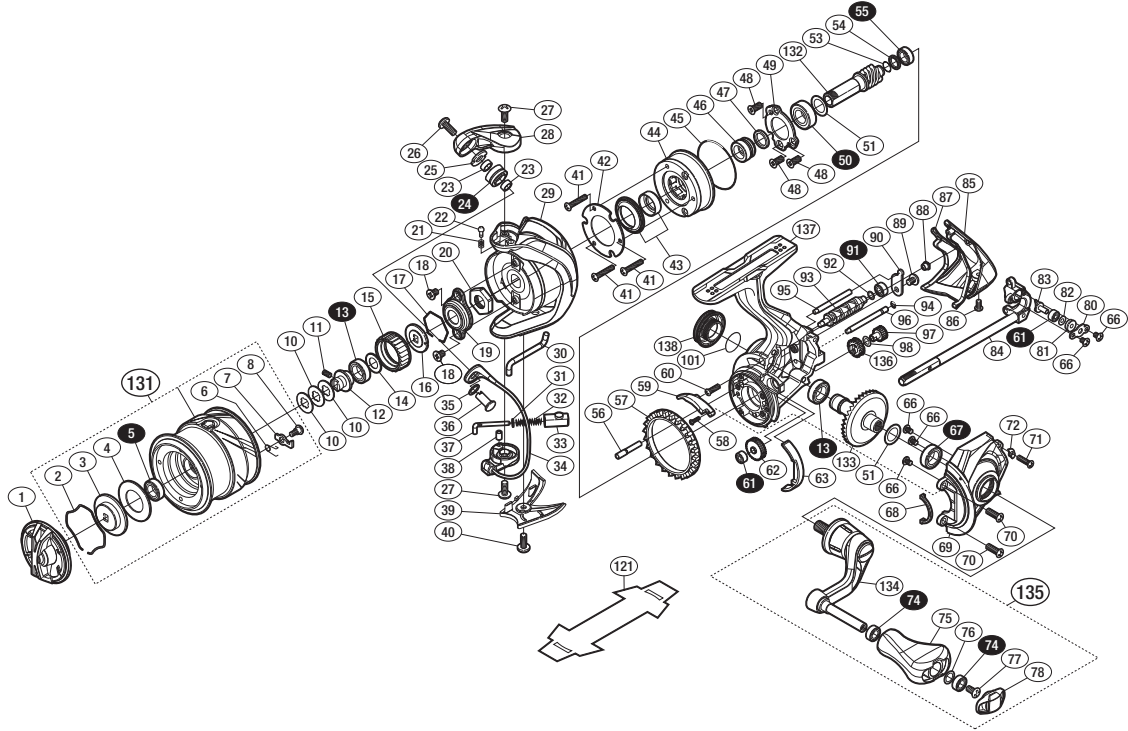

'17 ヴァンキッシュ FW TUNE 1000SHG S A-RB

商品コード 5-SF15 B012

本体価格(税別) 60,000円

短縮コード **03813**

※白抜き番号はベアリングを示します。

調整座金類にしましては、必ずしも分解図中の表現と一致しない場合がございますので、ご了承ください。(商品により使用している場合とそうでない場合がございます。)

部品番号	部品名	本体価格(税別)
1	ドラッグノブ組	2,500
2	抜ケ止メバネ	100
3	小判座金	300
4	ドラッグ座金	100
5	ボールベアリング(6×10×3 SARB)	1,200
6	スプールピンバネ	100
7	スプールピン	100
8	固定ボルト	100
10	スプール座金	50
11	セットスクリュー(M2×5)	100
12	メインシャフトベアリングガイド	500
13	ボールベアリング(7×11×3 SARB)	1,200
14	座金	50
15	ドラッグ音出シラチェット	200
16	スプール受け	100
17	ラチェットバネ	100
18	固定ボルト	50
19	リテーナー	200
20	ローターナット	300
21	音出シバネ	100
22	音出シピン	100
23	ラインローラーベアリングカラー	500
24	ラインローラー組(ベアリング入り)	2,000
25	ラインローラー受け	100
26	固定ボルト	200
27	固定ボルト	100
28	アームカム	500
29	ローター組	5,000
30	内ゲリレバー	200
31	アームバネガイド(A)カラー	100
32	アームカムバネ	100
33	アームカムバネシート	200
34	ベール組	4,000
35	座金	100
36	アーム固定軸	200
37	アームバネガイド(A)	300

部品番号	部品名	本体価格(税別)
38	アームバネガイド(A)カラーブッシュ	100
39	ベール取付ケカバー	800
40	固定ボルト	50
41	固定ボルト	100
42	ローラークラッチカバー板	100
43	ローラークラッチシール組	1,000
44	ローラークラッチ組	1,100
45	Oリング	300
46	ローラークラッチインナー	200
47	ローラークラッチインナーカラー	100
48	固定ボルト	100
49	ベアリング押サエ板	200
50	ボールベアリング(7×13×4 SARB)	1,200
51	座金(7×10)	50
53	ピニオンギアリング	200
54	ピニオンギアスパーサー	100
55	ボールベアリング(5×8×2.5 SARB)	1,200
56	中間ギア軸	300
57	フリクションリング	300
58	固定ボルト	100
59	内ゲリ当たり	100
60	固定ボルト	100
61	ボールベアリング(2×5×2.5 SARB)	1,200
62	ウォームシャフトギア	800
63	フリクションリングスパーサー	200
66	固定ボルト	100
67	ボールベアリング(7×13×4 SARB)	1,200
68	フタフランジシール	200
69	フタ組	5,000
70	固定ボルト	50
71	固定ボルト	50
72	固定ボルト座金	200
74	ボールベアリング(4×7×2.5 SARB)	1,200
75	ハンドルノブ	1,000
76	座金	150
77	固定ボルト	50