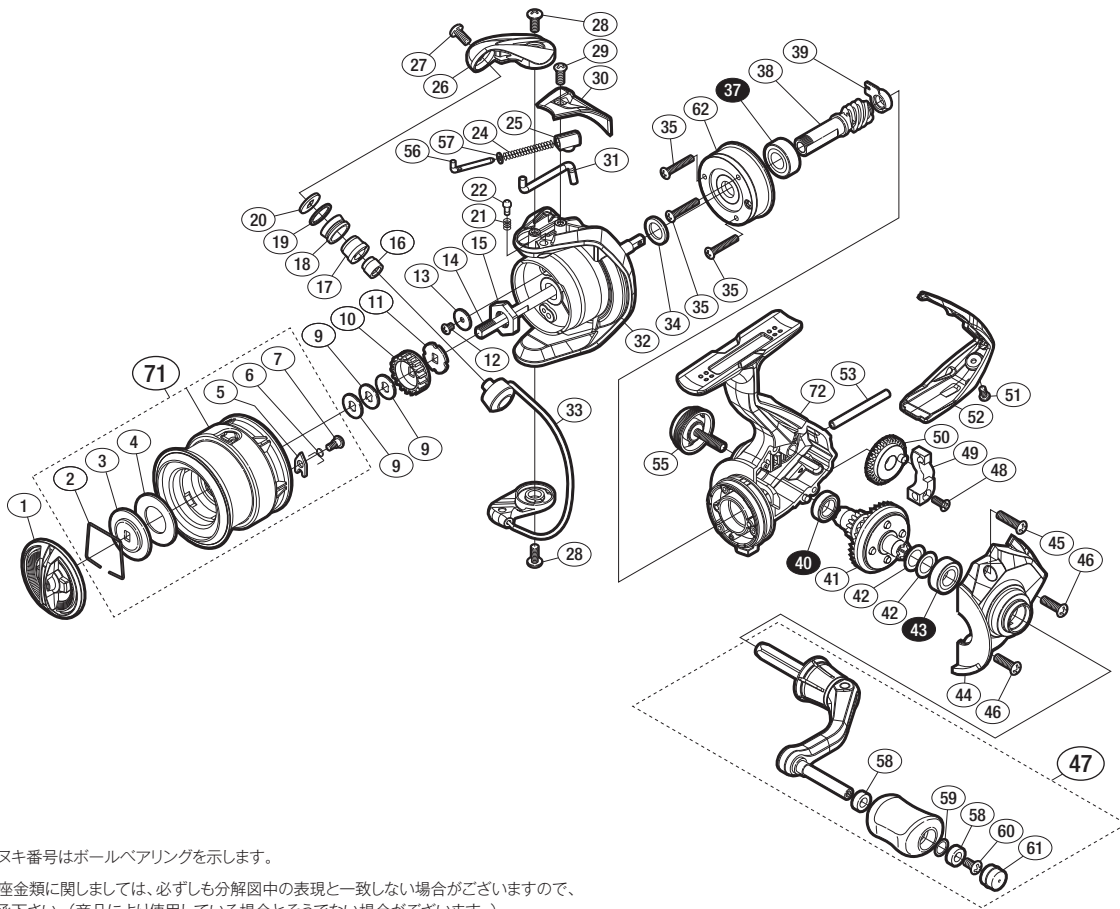

'17 セドナ C2000S

商品コード 5-SB43 B019

バリュープライス

短縮コード **03678**

※白抜き番号はボールベアリングを示します。

調整座金類に関しましては、必ずしも分解図中の表現と一致しない場合がございますので、ご了承ください。(商品により使用している場合とそうでない場合がございます。)

部品番号	部品名	本体価格(税別)
1	ドラグノブ	1,000
2	抜ケ止メバネ	100
3	小判座金	100
4	ドラグ座金	100
5	スプールピン	100
6	スプールピンバネ	100
7	固定ボルト	100
9	スプール座金	50
10	スプール受け(A)	100
11	スプール受け(B)	100
12	固定ボルト	50
13	座金	100
14	メインシャフト	500
15	ローターナット	300
16	ラインローラーカラー	100
17	ラインローラーブッシュ	50
18	ラインローラー	100
19	ラインローラースペーサー	100
20	ラインローラー座金	50
21	音出シバネ	100
22	音出シピン	100

部品番号	部品名	本体価格(税別)
24	アームカムバネ	100
25	アームカムバネシート	200
26	アームカム	300
27	固定ボルト	50
28	固定ボルト	50
29	固定ボルト	50
30	アームカムバネカバー	500
31	内ゲリレバー	200
32	ローター	800
33	ペール組	800
34	座金	50
35	固定ボルト	50
37	ボールベアリング(7×14×5)	600
38	ピニオンギア	900
39	ピニオンギア用ブッシュ	100
40	ボールベアリング(7×11×3)	600
41	ドライブギア組	900
42	座金	50
43	ボールベアリング(7×13×4)	600
44	フタ	800
45	固定ボルト	50

部品番号	部品名	本体価格(税別)
46	固定ボルト	50
47	ハンドル組	2,000
48	固定ボルト	100
49	摺動子	700
50	摺動子ギア	100
51	固定ボルト	50
52	ボディガード	500
53	摺動子ガイド	100
55	ハンドルスクリューキャップ	500
56	アームバネガイド	300
57	アームバネガイド(A)カラー	100
58	ブッシュ	100
59	座金	50
60	固定ボルト	50
61	ハンドルキャップ	200
62	ローラークラッチ組	1,000
71	スプール組	2,300
72	ボディ	800
PUNT	取扱説明書分解図セット (付属品)	200