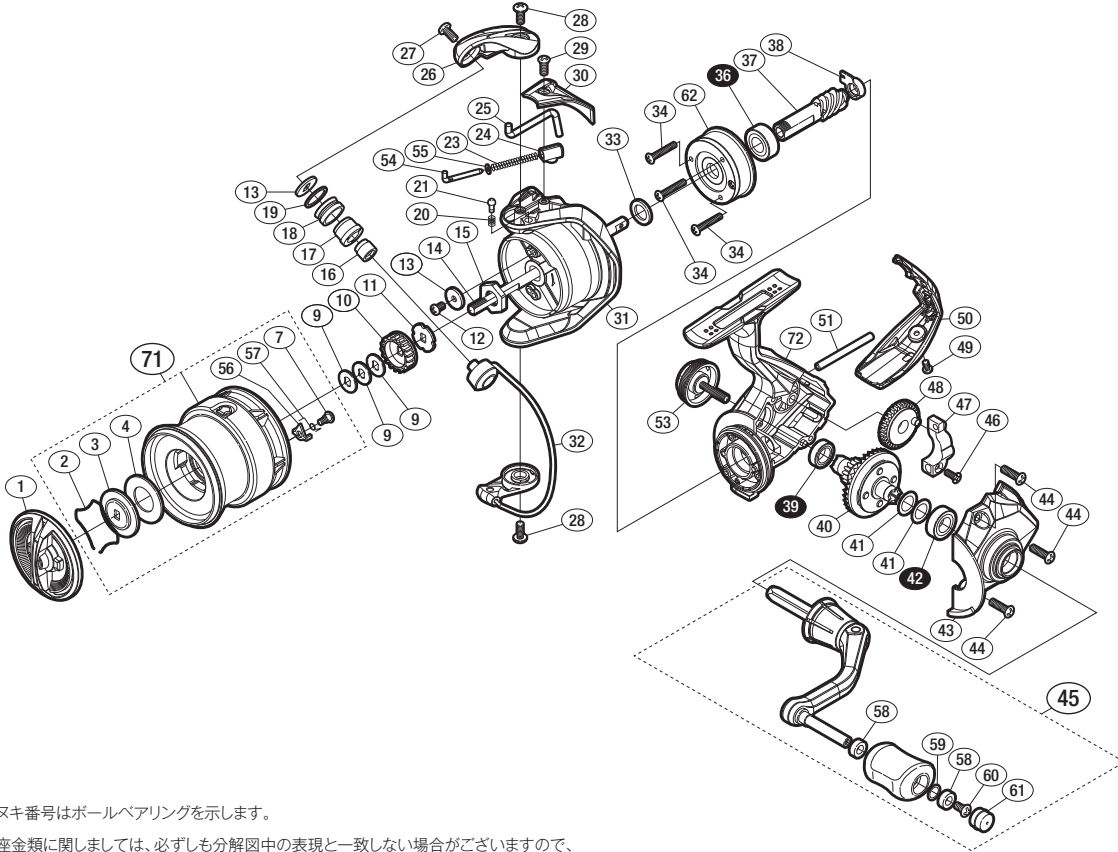

## '17 セドナ 2500S

5-SB43 E026  
(PE1号-100m付) 5-SB43 E028

バリュープライス

短縮コード **03681**  
(PE1号-100m付) **03683**

※白ヌキ番号はボールベアリングを示します。

調整座金類に関しましては、必ずしも分解図中の表現と一致しない場合がございますので、ご了承ください。(商品により使用している場合とそうでない場合がございます。)

部品番号	部品名	本体価格(税別)
1	ドラグノブ	1,000
2	抜ケ止メバネ	100
3	小判座金	100
4	ドラグ座金	100
7	固定ボルト	100
9	スプール座金	50
10	スプール受ケ(A)	100
11	スプール受ケ(B)	100
12	固定ボルト	200
13	座金	50
14	メインシャフト	500
15	ローターナット	300
16	ラインローラーカラー	100
17	ラインローラーブッシュ	50
18	ラインローラー	100
19	ラインローラー Spacer	100
20	音出シバネ	100
21	音出シピン	100
23	アームカムバネ	100
24	アームカムバネシート	200
25	内ゲリレバー	200

部品番号	部品名	本体価格(税別)
26	アームカム	300
27	固定ボルト	50
28	固定ボルト	50
29	固定ボルト	50
30	アームカムバネカバー	500
31	ローター	800
32	ペール組	800
33	座金	50
34	固定ボルト	50
36	ボールベアリング(7×14×5)	600
37	ピニオンギア	900
38	ピニオンギア用ブッシュ	100
39	ボールベアリング(7×11×3)	600
40	ドライブギア組	900
41	座金	50
42	ボールベアリング(7×13×4)	600
43	フタ	800
44	固定ボルト	50
45	ハンドル組	2,000
46	固定ボルト	100
47	摺動子	700

部品番号	部品名	本体価格(税別)
48	摺動子ギア	100
49	固定ボルト	50
50	ボディガード	500
51	摺動子ガイド	100
53	ハンドルスクリーキャップ	500
54	アームバネガイド	300
55	アームバネガイド(A)カラー	100
56	スプールピン	100
57	スプールピンバネ	100
58	ブッシュ	100
59	座金	50
60	固定ボルト	50
61	ハンドルキャップ	200
62	ローラークラッチ組	1,000
71	スプール組	2,400
72	ボディ	800
PUNT	取扱説明書分解図セット (付属品)	200