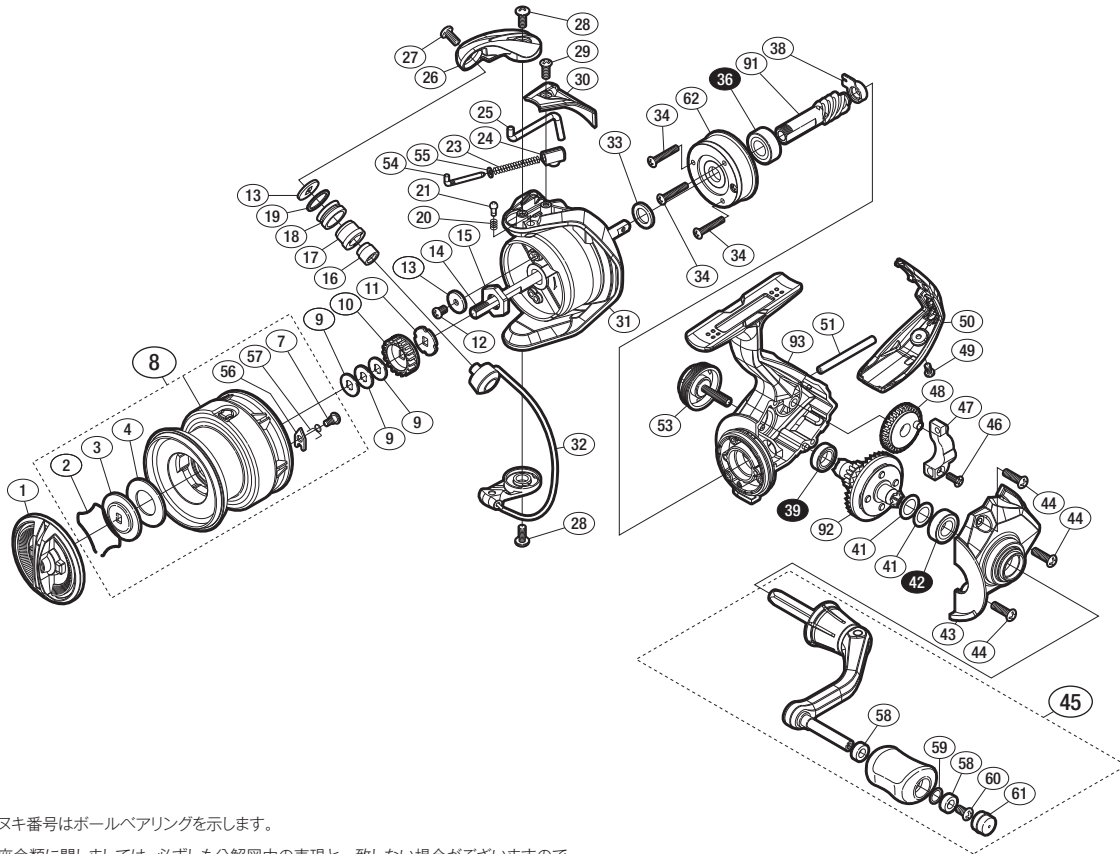

'17 セドナ 2500HG

商品コード 5-SB43 E027

バリュープライス

短縮コード **03682**

※白ヌキ番号はボールベアリングを示します。

調整座金類につきましては、必ずしも分解図中の表現と一致しない場合がございますので、ご了承ください。(商品により使用している場合とそうでない場合がございます。)

部品番号	部品名	本体価格(税別)
1	ドラグノブ	1,000
2	抜ケ止メバネ	100
3	小判座金	100
4	ドラグ座金	100
7	固定ボルト	100
8	スプール組	2,400
9	スプール座金	50
10	スプール受け(A)	100
11	スプール受け(B)	100
12	固定ボルト	200
13	座金	50
14	メインシャフト	500
15	ローターナット	300
16	ラインローラーカラー	100
17	ラインローラーブッシュ	50
18	ラインローラー	100
19	ラインローラースペーサー	100
20	音出シバネ	100
21	音出シピン	100
23	アームカムバネ	100

部品番号	部品名	本体価格(税別)
24	アームカムバネシート	200
25	内ゲリレバー	200
26	アームカム	300
27	固定ボルト	50
28	固定ボルト	50
29	固定ボルト	50
30	アームカムバネカバー	500
31	ローター	800
32	ペール組	800
33	座金	50
34	固定ボルト	50
36	ボールベアリング(7×14×5)	600
38	ピニオンギア用ブッシュ	100
39	ボールベアリング(7×11×3)	600
41	座金	50
42	ボールベアリング(7×13×4)	600
43	フタ	800
44	固定ボルト	50
45	ハンドル組	2,000
46	固定ボルト	100

部品番号	部品名	本体価格(税別)
47	摺動子	700
48	摺動子ギア	100
49	固定ボルト	50
50	ボディガード	500
51	摺動子ガイド	100
53	ハンドルスクリューキャップ	500
54	アームバネガイド	300
55	アームバネガイド(A)カラー	100
56	スプールピン	100
57	スプールピンバネ	100
58	ブッシュ	100
59	座金	50
60	固定ボルト	50
61	ハンドルキャップ	200
62	ローラークラッチ組	1,000
91	ピニオンギア	900
92	ドライブギア組	900
93	ボディ	800
PUNT	取扱説明書分解図セット (付属品)	200