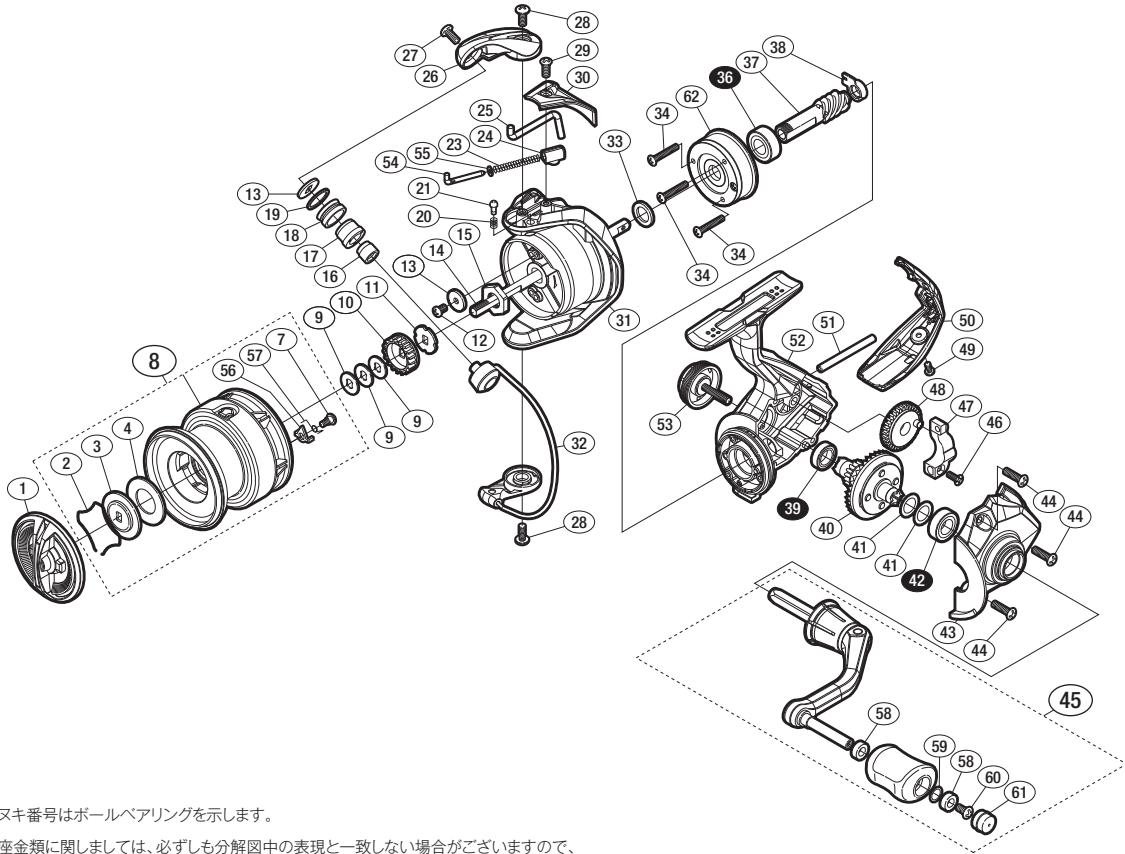

'17 セドナ 2500

商品コード 5-SB43 E025

バリュープライス

短縮コード **03680**

※白ヌキ番号はボールベアリングを示します。

調整座金類に関しては、必ずしも分解図中の表現と一致しない場合がございますので、ご了承ください。(商品により使用している場合とそうでない場合がございます。)

部品番号	部品名	本体価格(税別)
1	ドラグノブ	1,000
2	抜ケ止メバネ	100
3	小判座金	100
4	ドラグ座金	100
7	固定ボルト	100
8	スプール組	2,400
9	スプール座金	50
10	スプール受け(A)	100
11	スプール受け(B)	100
12	固定ボルト	200
13	座金	50
14	メインシャフト	500
15	ローターナット	300
16	ラインローラーカラー	100
17	ラインローラーブッシュ	50
18	ラインローラー	100
19	ラインローラースペーサー	100
20	音出シバネ	100
21	音出シピン	100
23	アームカムバネ	100

部品番号	部品名	本体価格(税別)
24	アームカムバネシート	200
25	内ゲリレバー	200
26	アームカム	300
27	固定ボルト	50
28	固定ボルト	50
29	固定ボルト	50
30	アームカムバネカバー	500
31	ローター	800
32	ペール組	800
33	座金	50
34	固定ボルト	50
36	ボールベアリング(7×14×5)	600
37	ピニオンギア	900
38	ピニオンギア用ブッシュ	100
39	ボールベアリング(7×11×3)	600
40	ドライブギア組	900
41	座金	50
42	ボールベアリング(7×13×4)	600
43	フタ	800
44	固定ボルト	50

部品番号	部品名	本体価格(税別)
45	ハンドル組	2,000
46	固定ボルト	100
47	摺動子	700
48	摺動子ギア	100
49	固定ボルト	50
50	ボディガード	500
51	摺動子ガイド	100
52	ボディ	800
53	ハンドルスクリューキャップ	500
54	アームバネガイド	300
55	アームバネガイド(A)カラー	100
56	スプールピン	100
57	スプールピンバネ	100
58	ブッシュ	100
59	座金	50
60	固定ボルト	50
61	ハンドルキャップ	200
62	ローラークラッチ組	1,000
PUNT	取扱説明書分解図セット (付属品)	200