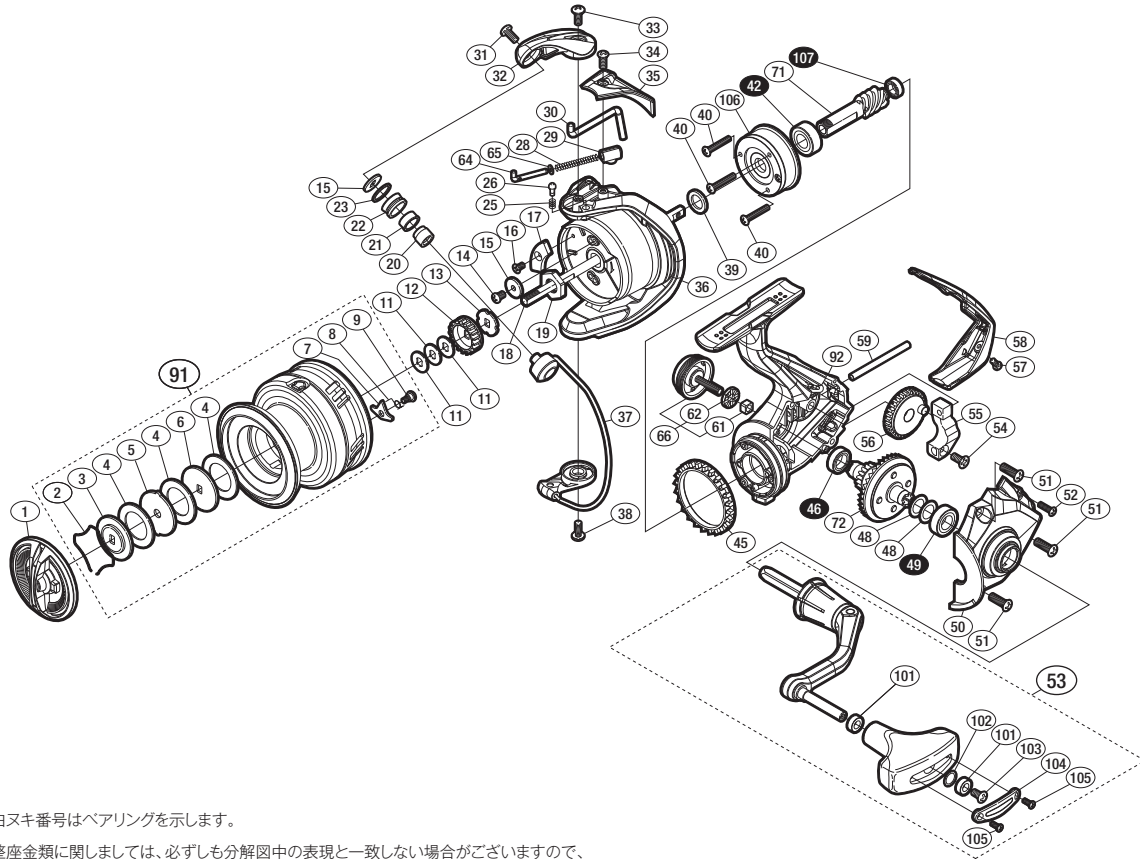

'17 サハラ C5000XG

商品コード 5-SF00 H050

本体価格(税別) 9,500円

短縮コード **03633**

※白ヌキ番号はベアリングを示します。

調整座金類に関しましては、必ずしも分解図中の表現と一致しない場合がございますので、ご了承ください。(商品により使用している場合とそうでない場合がございます。)

部品番号	部品名	本体価格(税別)
1	ドラッグノブ	1,200
2	抜け止メバネ	100
3	小判座金	100
4	ドラッグ座金	500
5	耳付座金	100
6	小判座金	100
7	スプールのピン	100
8	スプールのピンバネ	100
9	固定ボルト	100
11	スプールの座金	50
12	スプールの受け(A)	100
13	スプールの受け(B)	100
14	固定ボルト	200
15	ラインローラー座金	50
16	固定ボルト	100
17	バランサー A	100
18	メインシャフト	500
19	ローターナット	300
20	ラインローラーカラー	100
21	ラインローラーブッシュ	50
22	ラインローラー	400
23	ラインローラー Spacer	100
25	音出シバネ	100
26	音出シピン	100

部品番号	部品名	本体価格(税別)
28	アームカムバネ	100
29	アームカムバネシート	200
30	内ゲリレバー	200
31	固定ボルト	50
32	アームカム	300
33	固定ボルト	50
34	固定ボルト	50
35	アームカムバネカバー	500
36	ローター	800
37	ペール組	800
38	固定ボルト	50
39	座金	50
40	固定ボルト	50
42	ボールベアリング(7×14×5)	600
45	フリクションリング	200
46	ボールベアリング(7×11×3)	600
48	座金	50
49	ボールベアリング(7×13×4)	600
50	フタ	1,000
51	固定ボルト	50
52	固定ボルト	100
53	ハンドル組	2,300
54	固定ボルト	100
55	摺動子	700

部品番号	部品名	本体価格(税別)
56	摺動子ギア	100
57	固定ボルト	50
58	ボディガード	500
59	摺動子ガイド	100
61	ハンドルスクリューキャップユルミ止め	50
62	ハンドルスクリューキャップSpacer	100
64	アームバネガイド	300
65	アームバネガイド(A) カラー	100
66	ハンドルスクリューキャップ	500
71	ピニオンギア	900
72	ドライブギア組	900
91	スプールの組	3,000
92	ボディ	1,000
101	ブッシュ	100
102	座金	50
103	固定ボルト	50
104	ハンドルノブ銘版	200
105	固定ボルト	50
106	ローラーラッチ組	1,000
107	ボールベアリング(5×8×2.5)	600
PUNT	取扱説明書分解図セット (付属品)	200