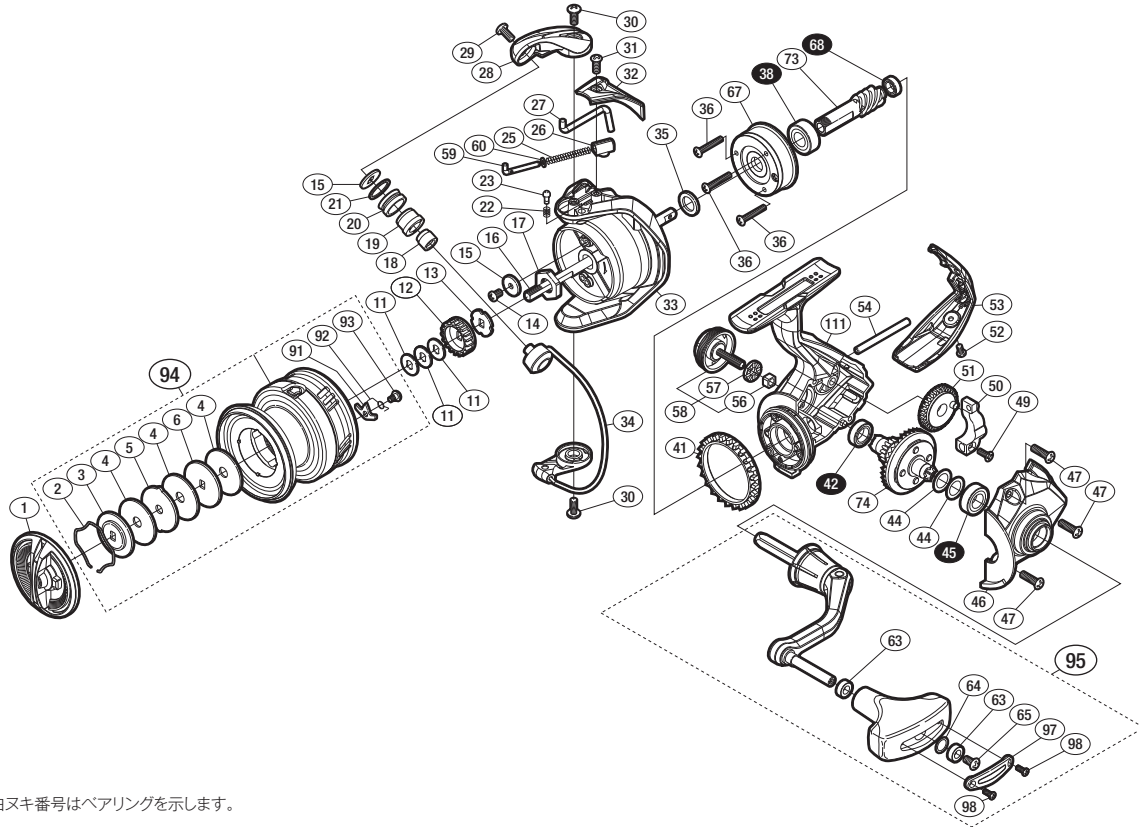

'17 サハラ C3000HG

商品コード 5-SF00 E032

本体価格(税別) 9,000円

短縮コード **03629**

※白ヌキ番号はベアリングを示します。

調整座金類に関しましては、必ずしも分解図中の表現と一致しない場合がございますので、ご了承下さい。(商品により使用している場合とそうでない場合がございます。)

部品番号	部品名	本体価格(税別)
1	ドラッグノブ	1,200
2	抜ケ止メバネ	100
3	小判座金	100
4	ドラッグ座金	100
5	耳付座金	100
6	小判座金	100
11	スプールの座金	50
12	スプールの受け(A)	100
13	スプールの受け(B)	100
14	固定ボルト	200
15	ラインローラー座金	50
16	メインシャフト	500
17	ローターナット	300
18	ラインローラーカラー	100
19	ラインローラーブッシュ	50
20	ラインローラー	400
21	ラインローラー Spacer	100
22	音出シバネ	100
23	音出シピン	100
25	アームカムバネ	100
26	アームカムバネシート	200
27	内ゲリレバー	200

部品番号	部品名	本体価格(税別)
28	アームカム	300
29	固定ボルト	50
30	固定ボルト	50
31	固定ボルト	50
32	アームカムバネカバー	500
33	ローター	800
34	ペール組	800
35	座金	50
36	固定ボルト	50
38	ボールベアリング(7×14×5)	600
41	フリクションリング	200
42	ボールベアリング(7×11×3)	600
44	座金	50
45	ボールベアリング(7×13×4)	600
46	フタ	800
47	固定ボルト	50
49	固定ボルト	100
50	摺動子	700
51	摺動子ギア	100
52	固定ボルト	50
53	ボディガード	500
54	摺動子ガイド	100

部品番号	部品名	本体価格(税別)
56	ハンドルスクリューキャップユルミ止め	50
57	ハンドルスクリューキャップSpacer	100
58	ハンドルスクリューキャップ	500
59	アームバネガイド	300
60	アームバネガイド(A)カラー	100
63	ブッシュ	100
64	座金	50
65	固定ボルト	50
67	ローラークラッチ組	1,000
68	ボールベアリング(5×8×2.5)	600
73	ピニオンギア	900
74	ドライブギア組	900
91	スプールのピン	100
92	スプールのピンバネ	100
93	固定ボルト	100
94	スプールの組	2,500
95	ハンドル組	2,000
97	ハンドルノブ銘版	200
98	固定ボルト	50
111	ボディ	1,000
PUNT	取扱説明書分解図セット (付属品)	200