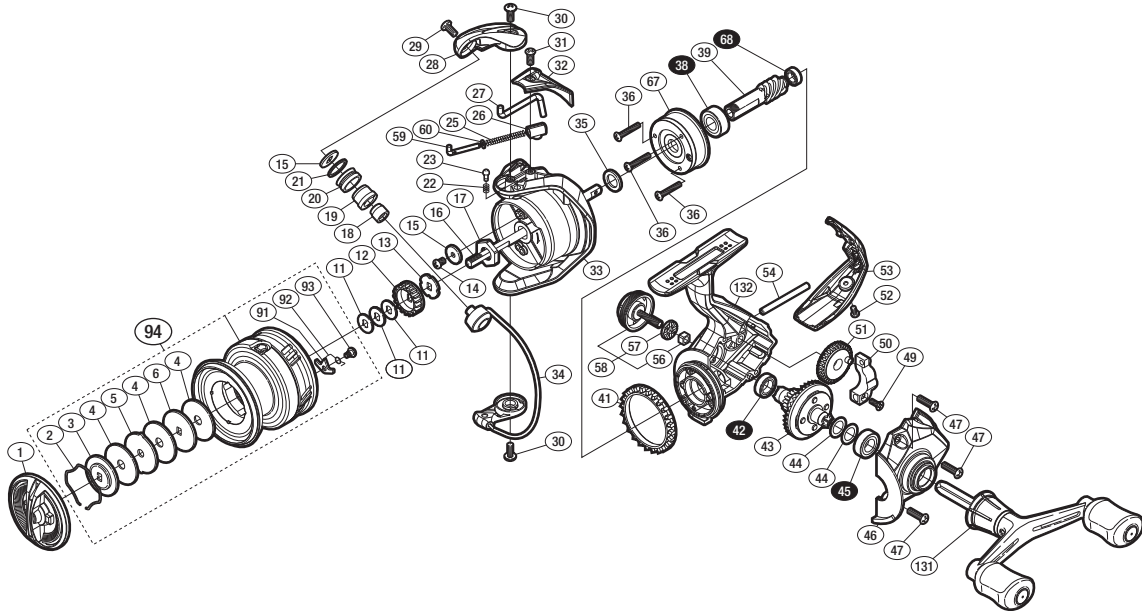

## '17 サハラ C3000DH

商品コード 5-SF00 E033

本体価格(税別) 9,500円

短縮コード **03630**

※白スキ番号はベアリングを示します。

調整座金類にしましては、必ずしも分解図中の表現と一致しない場合がございますので、ご了承下さい。(商品により使用している場合とそうでない場合がございます。)

部品番号	部品名	本体価格(税別)
1	ドラグノブ	1,200
2	抜ケ止メバネ	100
3	小判座金	100
4	ドラグ座金	100
5	耳付座金	100
6	小判座金	100
11	スプール座金	50
12	スプール受ケ(A)	100
13	スプール受ケ(B)	100
14	固定ボルト	200
15	ラインローラー座金	50
16	メインシャフト	500
17	ローターナット	300
18	ラインローラーカラー	100
19	ラインローラーブッシュ	50
20	ラインローラー	400
21	ラインローラースペーサー	100
22	音出シバネ	100
23	音出シピン	100
25	アームカムバネ	100
26	アームカムバネシート	200

部品番号	部品名	本体価格(税別)
27	内ゲリレバー	200
28	アームカム	300
29	固定ボルト	50
30	固定ボルト	50
31	固定ボルト	50
32	アームカムバネカバー	500
33	ローター	800
34	ペール組	800
35	座金	50
36	固定ボルト	50
38	ボールベアリング(7×14×5)	600
39	ピニオンギア	900
41	フリクションリング	200
42	ボールベアリング(7×11×3)	600
43	ドライブギア組	900
44	座金	50
45	ボールベアリング(7×13×4)	600
46	フタ	800
47	固定ボルト	50
49	固定ボルト	100
50	摺動子	700

部品番号	部品名	本体価格(税別)
51	摺動子ギア	100
52	固定ボルト	50
53	ボディガード	500
54	摺動子ガイド	100
56	ハンドルスクリュウキャップユルミ止メ	50
57	ハンドルスクリュウキャップスペーサー	100
58	ハンドルスクリュウキャップ	500
59	アームバネガイド	300
60	アームバネガイド(A)カラー	100
67	ローラークラッチ組	1,000
68	ボールベアリング(5×8×2.5)	600
91	スプールピン	100
92	スプールピンバネ	100
93	固定ボルト	100
94	スプール組	2,500
131	ハンドル組	2,500
132	ボディ	1,000
PUNT	取扱説明書分解図セット (付属品)	200