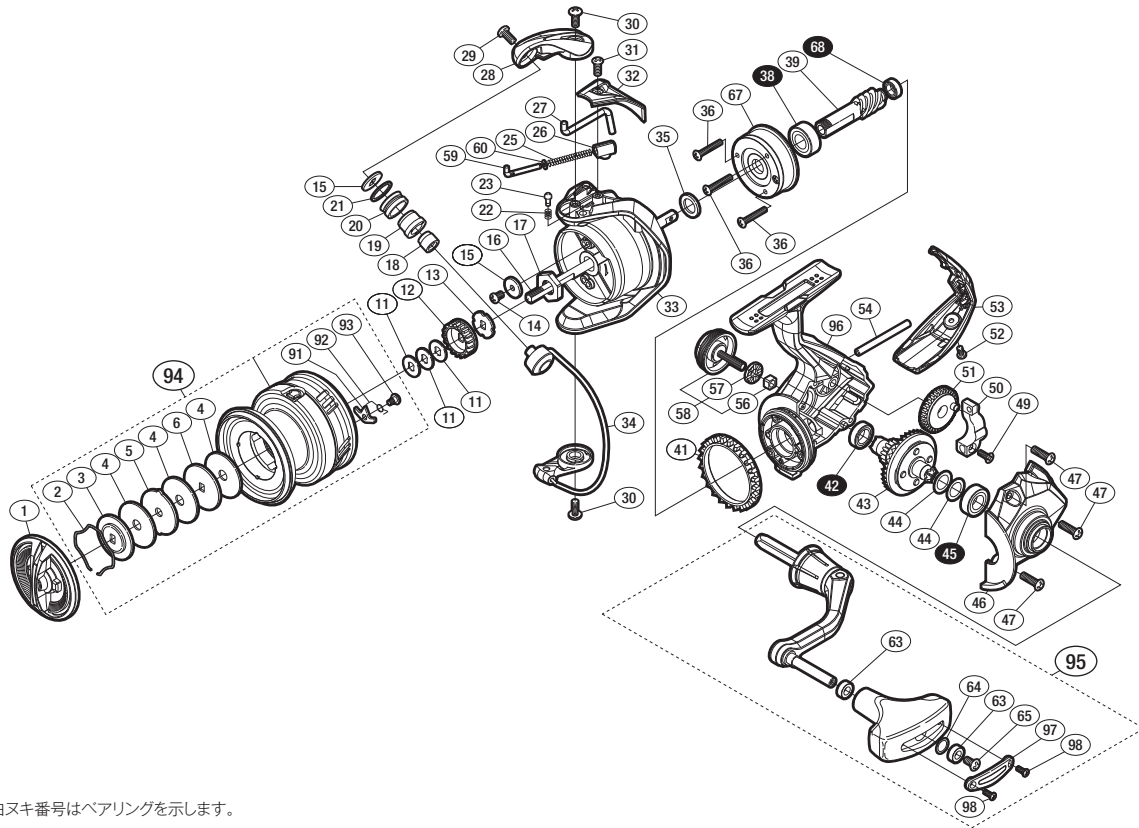

'17 サハラ C3000

商品コード 5-SF00 E029

本体価格(税別) 9,000円

短縮コード **03628**

※白ヌキ番号はベアリングを示します。

調整座金類に関しましては、必ずしも分解図中の表現と一致しない場合がございますので、ご了承下さい。(商品により使用している場合とそうでない場合がございます。)

部品番号	部品名	本体価格(税別)
1	ドラッグノブ	1,200
2	抜ケ止メバネ	100
3	小判座金	100
4	ドラッグ座金	100
5	耳付座金	100
6	小判座金	100
11	スプールの座金	50
12	スプールの受ケ(A)	100
13	スプールの受ケ(B)	100
14	固定ボルト	200
15	ラインローラー座金	50
16	メインシャフト	500
17	ローターナット	300
18	ラインローラーカラー	100
19	ラインローラーブッシュ	50
20	ラインローラー	400
21	ラインローラー Spacer	100
22	音出シバネ	100
23	音出シピン	100
25	アームカムバネ	100
26	アームカムバネシート	200
27	内ゲリレバー	200

部品番号	部品名	本体価格(税別)
28	アームカム	300
29	固定ボルト	50
30	固定ボルト	50
31	固定ボルト	50
32	アームカムバネカバー	500
33	ローター	800
34	ペール組	800
35	座金	50
36	固定ボルト	50
38	ボールベアリング(7×14×5)	600
39	ピニオンギア	900
41	フリクションリング	200
42	ボールベアリング(7×11×3)	600
43	ドライブギア組	900
44	座金	50
45	ボールベアリング(7×13×4)	600
46	フタ	800
47	固定ボルト	50
49	固定ボルト	100
50	摺動子	700
51	摺動子ギア	100
52	固定ボルト	50

部品番号	部品名	本体価格(税別)
53	ボディガード	500
54	摺動子ガイド	100
56	ハンドルスクリューキャップユルミ止め	50
57	ハンドルスクリューキャップSpacer	100
58	ハンドルスクリューキャップ	500
59	アームバネガイド	300
60	アームバネガイド(A)カラー	100
63	ブッシュ	100
64	座金	50
65	固定ボルト	50
67	ローラークラッチ組	1,000
68	ボールベアリング(5×8×2.5)	600
91	スプールのピン	100
92	スプールのピンバネ	100
93	固定ボルト	100
94	スプールの組	2,500
95	ハンドル組	2,000
96	ボディ	1,000
97	ハンドルノブ銘版	200
98	固定ボルト	50
PUNT	取扱説明書分解図セット (付属品)	200