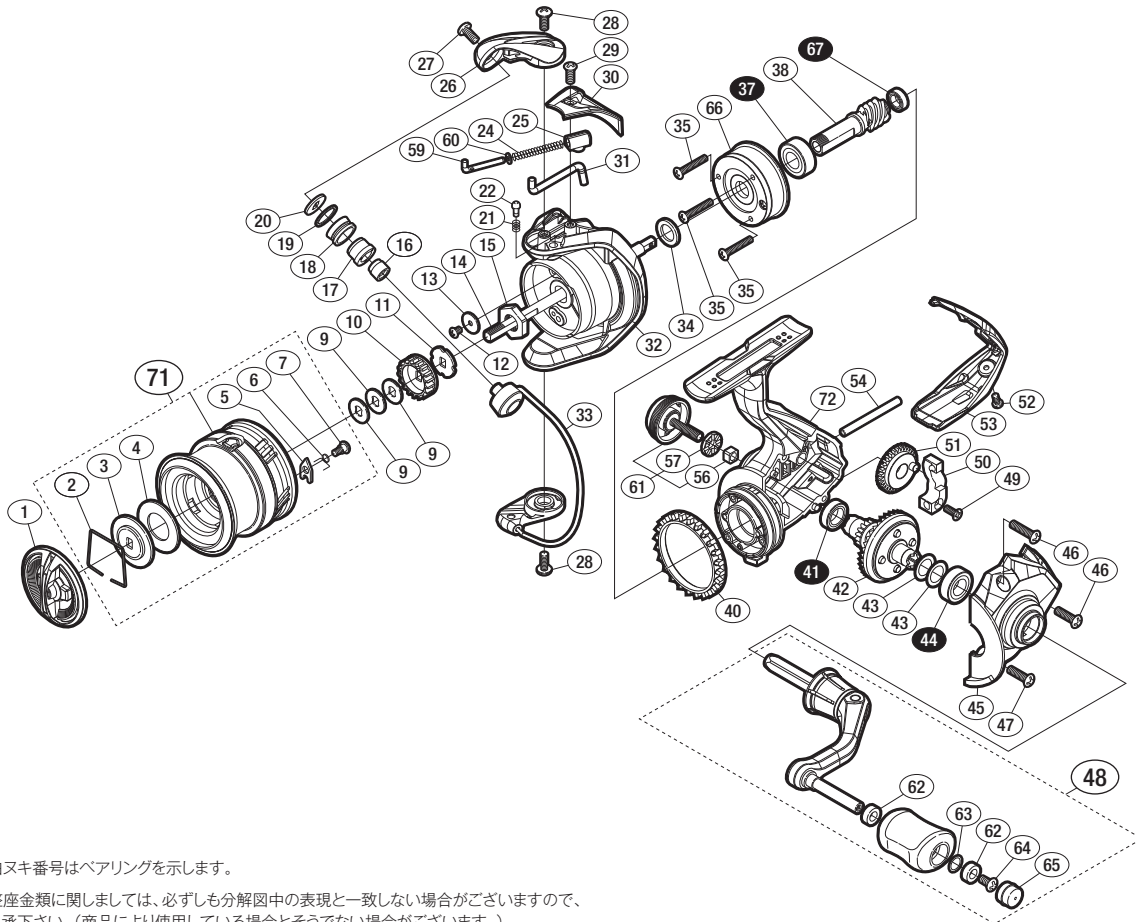

'17 サハラ C2000S

商品コード 5-SF00 B019

本体価格(税別) 8,500円

短縮コード **03624**

※白ヌキ番号はベアリングを示します。

調整座金類に関しましては、必ずしも分解図中の表現と一致しない場合がございますので、ご了承下さい。(商品により使用している場合とそうでない場合がございます。)

部品番号	部品名	本体価格(税別)
1	ドラッグノブ	1,200
2	抜ケ止メバネ	100
3	小判座金	100
4	ドラッグ座金	100
5	スプールのピン	100
6	スプールのピンバネ	100
7	固定ボルト	100
9	スプールの座金	50
10	スプールの受け(A)	100
11	スプールの受け(B)	100
12	固定ボルト	50
13	座金	100
14	メインシャフト	500
15	ローターナット	300
16	ラインローラーカラー	100
17	ラインローラーブッシュ	50
18	ラインローラー	400
19	ラインローラー Spacer	100
20	ラインローラー座金	50
21	音出シバネ	100
22	音出シピン	100
24	アームカムバネ	100

部品番号	部品名	本体価格(税別)
25	アームカムバネシート	200
26	アームカム	300
27	固定ボルト	50
28	固定ボルト	50
29	固定ボルト	50
30	アームカムバネカバー	500
31	内ゲリレバー	200
32	ローター	800
33	ベール組	800
34	座金	50
35	固定ボルト	50
37	ボールベアリング(7×14×5)	600
38	ピニオンギア	900
40	フリクションリング	200
41	ボールベアリング(7×11×3)	600
42	ドライブギア組	900
43	座金	50
44	ボールベアリング(7×13×4)	600
45	フタ	800
46	固定ボルト	50
47	固定ボルト	50
48	ハンドル組	2,000

部品番号	部品名	本体価格(税別)
49	固定ボルト	100
50	摺動子	700
51	摺動子ギア	100
52	固定ボルト	50
53	ボディガード	500
54	摺動子ガイド	100
56	ハンドルスクリューキャップユルミ止メ	50
57	ハンドルスクリューキャップSpacer	100
59	アームバネガイド	300
60	アームバネガイド(A)カラー	100
61	ハンドルスクリューキャップ	500
62	ブッシュ	100
63	座金	50
64	固定ボルト	50
65	ハンドルキャップ	200
66	ローラーラッチ組	1,000
67	ボールベアリング(5×8×2.5)	600
71	スプールの組	2,300
72	ボディ	1,000
PUNT	取扱説明書分解図セット (付属品)	200