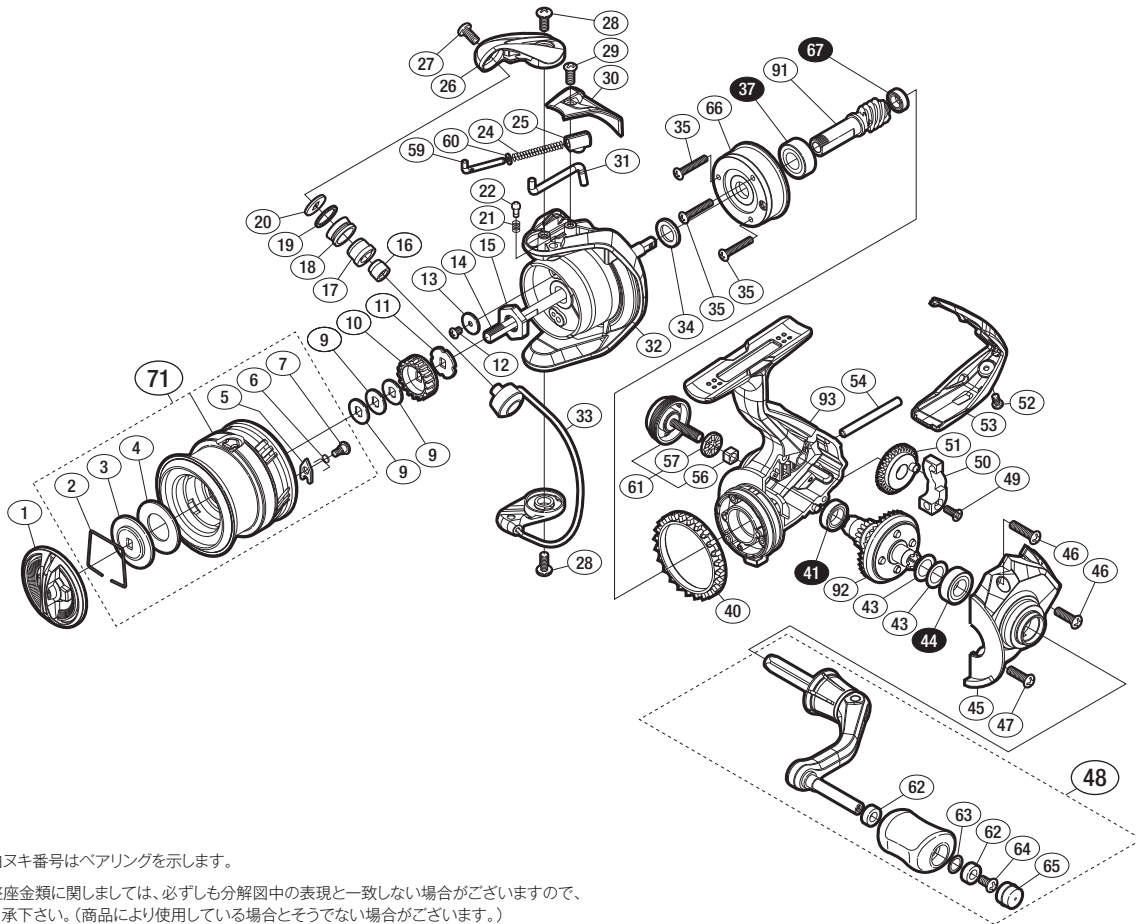

'17 サハラ C2000HGS

商品コード 5-SF00 B022

本体価格(税別) 8,500円

短縮コード **03625**

※白ヌキ番号はベアリングを示します。

調整座金類に関しては、必ずしも分解図中の表現と一致しない場合がございますので、ご了承下さい。(商品により使用している場合とそうでない場合がございます。)

部品番号	部品名	本体価格(税別)
1	ドラグノブ	1,200
2	抜ケ止メバネ	100
3	小判座金	100
4	ドラグ座金	100
5	スプールピン	100
6	スプールピンバネ	100
7	固定ボルト	100
9	スプール座金	50
10	スプール受け(A)	100
11	スプール受け(B)	100
12	固定ボルト	50
13	座金	100
14	メインシャフト	500
15	ローターナット	300
16	ラインローラーカラー	100
17	ラインローラーブッシュ	50
18	ラインローラー	400
19	ラインローラー Spacer	100
20	ラインローラー座金	50
21	音出シバネ	100
22	音出シピン	100
24	アームカムバネ	100

部品番号	部品名	本体価格(税別)
25	アームカムバネシート	200
26	アームカム	300
27	固定ボルト	50
28	固定ボルト	50
29	固定ボルト	50
30	アームカムバネカバー	500
31	内ゲリレバー	200
32	ローター	800
33	ベール組	800
34	座金	50
35	固定ボルト	50
37	ボールベアリング(7×14×5)	600
40	フリクションリング	200
41	ボールベアリング(7×11×3)	600
43	座金	50
44	ボールベアリング(7×13×4)	600
45	フタ	800
46	固定ボルト	50
47	固定ボルト	50
48	ハンドル組	2,000
49	固定ボルト	100
50	摺動子	700

部品番号	部品名	本体価格(税別)
51	摺動子ギア	100
52	固定ボルト	50
53	ボディガード	500
54	摺動子ガイド	100
56	ハンドルスクリューキャップユルミ止め	50
57	ハンドルスクリューキャップSpacer	100
59	アームバネガイド	300
60	アームバネガイド(A)カラー	100
61	ハンドルスクリューキャップ	500
62	ブッシュ	100
63	座金	50
64	固定ボルト	50
65	ハンドルキャップ	200
66	ローラークラッチ組	1,000
67	ボールベアリング(5×8×2.5)	600
71	スプール組	2,300
91	ピニオンギア	900
92	ドライブギア組	900
93	ボディ	1,000
PUNT	取扱説明書分解図セット (付属品)	200