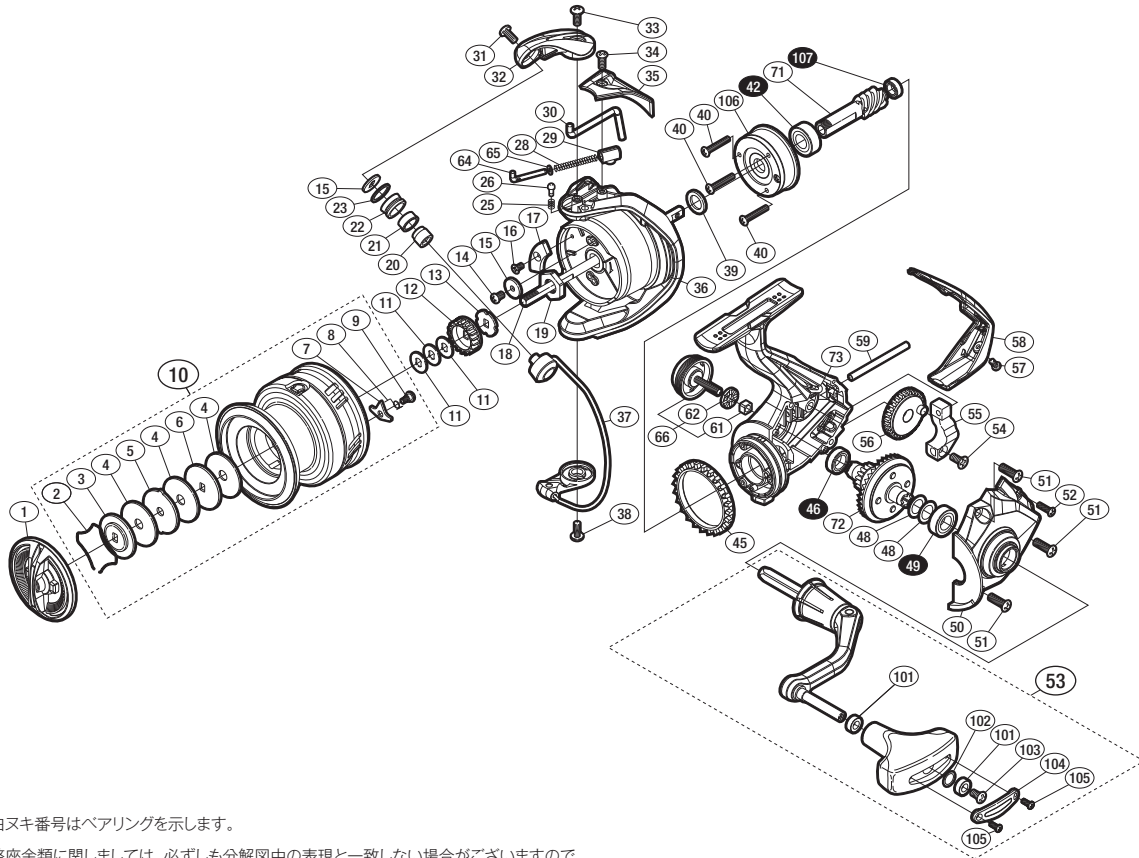

'17 サハラ 4000XG

商品コード 5-SF00 H043

本体価格(税別) 9,500円

短縮コード **03632**

※白ヌキ番号はベアリングを示します。

調整座金類に関しましては、必ずしも分解図中の表現と一致しない場合がございますので、ご了承ください。(商品により使用している場合とそうでない場合がございます。)

部品番号	部品名	本体価格(税別)
1	ドラグノブ	1,200
2	抜ケ止メバネ	100
3	小判座金	100
4	ドラグ座金	100
5	耳付座金	100
6	小判座金	100
7	スプールピン	100
8	スプールピンバネ	100
9	固定ボルト	100
10	スプール組	3,000
11	スプール座金	50
12	スプール受け(A)	100
13	スプール受け(B)	100
14	固定ボルト	200
15	ラインローラー座金	50
16	固定ボルト	100
17	balanser A	100
18	メインシャフト	500
19	ローターナット	300
20	ラインローラーカラー	100
21	ラインローラーブッシュ	50
22	ラインローラー	400
23	ラインローラー Spacer	100
25	音出シバネ	100

部品番号	部品名	本体価格(税別)
26	音出シピン	100
28	アームカムバネ	100
29	アームカムバネシート	200
30	内ゲリレバー	200
31	固定ボルト	50
32	アームカム	300
33	固定ボルト	50
34	固定ボルト	50
35	アームカムバネカバー	500
36	ローター	800
37	ペール組	800
38	固定ボルト	50
39	座金	50
40	固定ボルト	50
42	ボールベアリング(7×14×5)	600
45	フリクションリング	200
46	ボールベアリング(7×11×3)	600
48	座金	50
49	ボールベアリング(7×13×4)	600
50	フタ	1,000
51	固定ボルト	50
52	固定ボルト	100
53	ハンドル組	2,300
54	固定ボルト	100

部品番号	部品名	本体価格(税別)
55	摺動子	700
56	摺動子ギア	100
57	固定ボルト	50
58	ボディガード	500
59	摺動子ガイド	100
61	ハンドルスクリューキャップユルミ止メ	50
62	ハンドルスクリューキャップSpacer	100
64	アームバネガイド	300
65	アームバネガイド(A)カラー	100
66	ハンドルスクリューキャップ	500
71	ピニオンギア	900
72	ドライブギア組	900
73	ボディ	1,000
101	ブッシュ	100
102	座金	50
103	固定ボルト	50
104	ハンドルノブ銘版	200
105	固定ボルト	50
106	ローラーラッチ組	1,000
107	ボールベアリング(5×8×2.5)	600
PUNT	取扱説明書分解図セット (付属品)	200