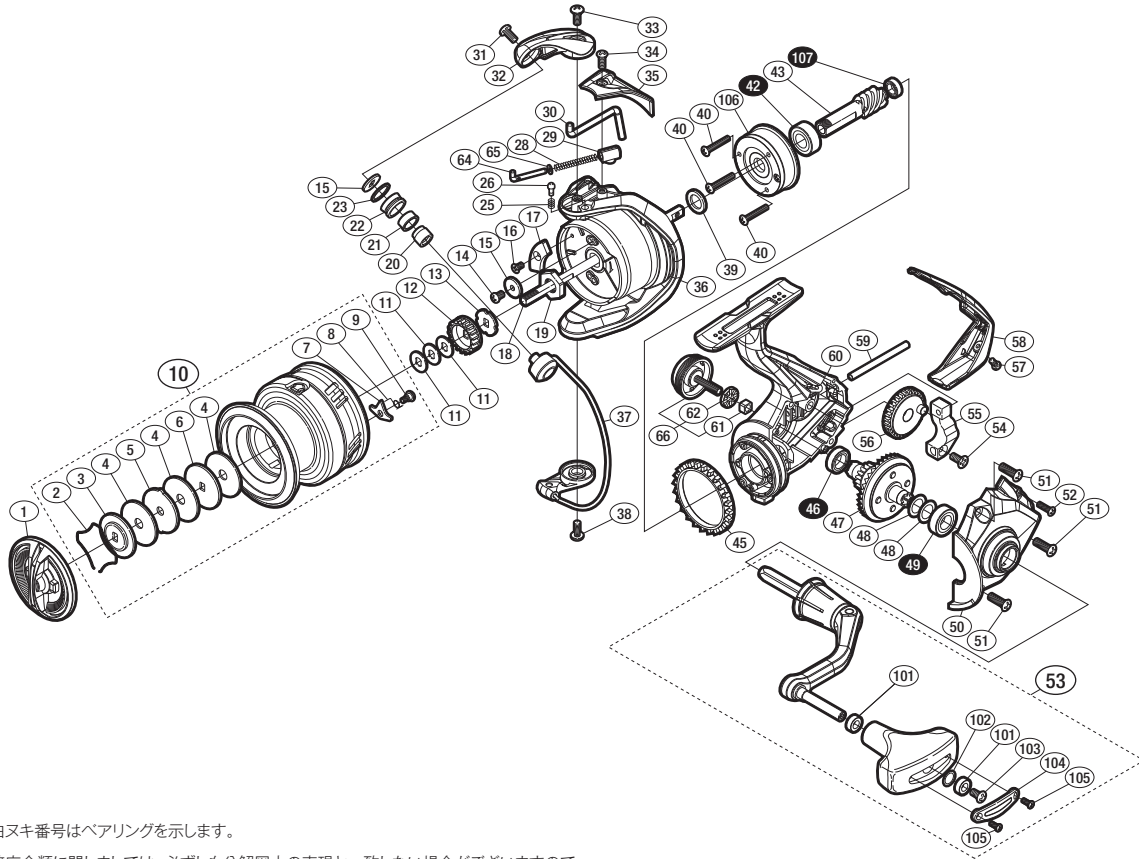

'17 サハラ 4000

商品コード 5-SF00 H040

本体価格(税別) 9,500円

短縮コード **03631**

※白ヌキ番号はベアリングを示します。

調整座金類に関しましては、必ずしも分解図中の表現と一致しない場合がございますので、ご了承下さい。(商品により使用している場合とそうでない場合がございます。)

部品番号	部品名	本体価格(税別)
1	ドラグノブ	1,200
2	抜け止めバネ	100
3	小判座金	100
4	ドラグ座金	100
5	耳付座金	100
6	小判座金	100
7	スプールピン	100
8	スプールピンバネ	100
9	固定ボルト	100
10	スプール組	3,000
11	スプール座金	50
12	スプール受け(A)	100
13	スプール受け(B)	100
14	固定ボルト	200
15	ラインローラー座金	50
16	固定ボルト	100
17	balanser A	100
18	メインシャフト	500
19	ローターナット	300
20	ラインローラーカラー	100
21	ラインローラーブッシュ	50
22	ラインローラー	400
23	ラインローラー Spacer	100
25	音出シバネ	100

部品番号	部品名	本体価格(税別)
26	音出シピン	100
28	アームカムバネ	100
29	アームカムバネシート	200
30	内ゲリレバー	200
31	固定ボルト	50
32	アームカム	300
33	固定ボルト	50
34	固定ボルト	50
35	アームカムバネカバー	500
36	ローター	800
37	ペール組	800
38	固定ボルト	50
39	座金	50
40	固定ボルト	50
42	ボールベアリング(7×14×5)	600
43	ピニオンギア	900
45	フリクションリング	200
46	ボールベアリング(7×11×3)	600
47	ドライブギア組	900
48	座金	50
49	ボールベアリング(7×13×4)	600
50	フタ	1,000
51	固定ボルト	50
52	固定ボルト	100

部品番号	部品名	本体価格(税別)
53	ハンドル組	2,300
54	固定ボルト	100
55	摺動子	700
56	摺動子ギア	100
57	固定ボルト	50
58	ボディガード	500
59	摺動子ガイド	100
60	ボディ	1,000
61	ハンドルスクリューキャップユルミ止め	50
62	ハンドルスクリューキャップSpacer	100
64	アームバネガイド	300
65	アームバネガイド(A)カラー	100
66	ハンドルスクリューキャップ	500
101	ブッシュ	100
102	座金	50
103	固定ボルト	50
104	ハンドルノブ銘版	200
105	固定ボルト	50
106	ローラークラッチ組	1,000
107	ボールベアリング(5×8×2.5)	600
PUNT	取扱説明書分解図セット (付属品)	200