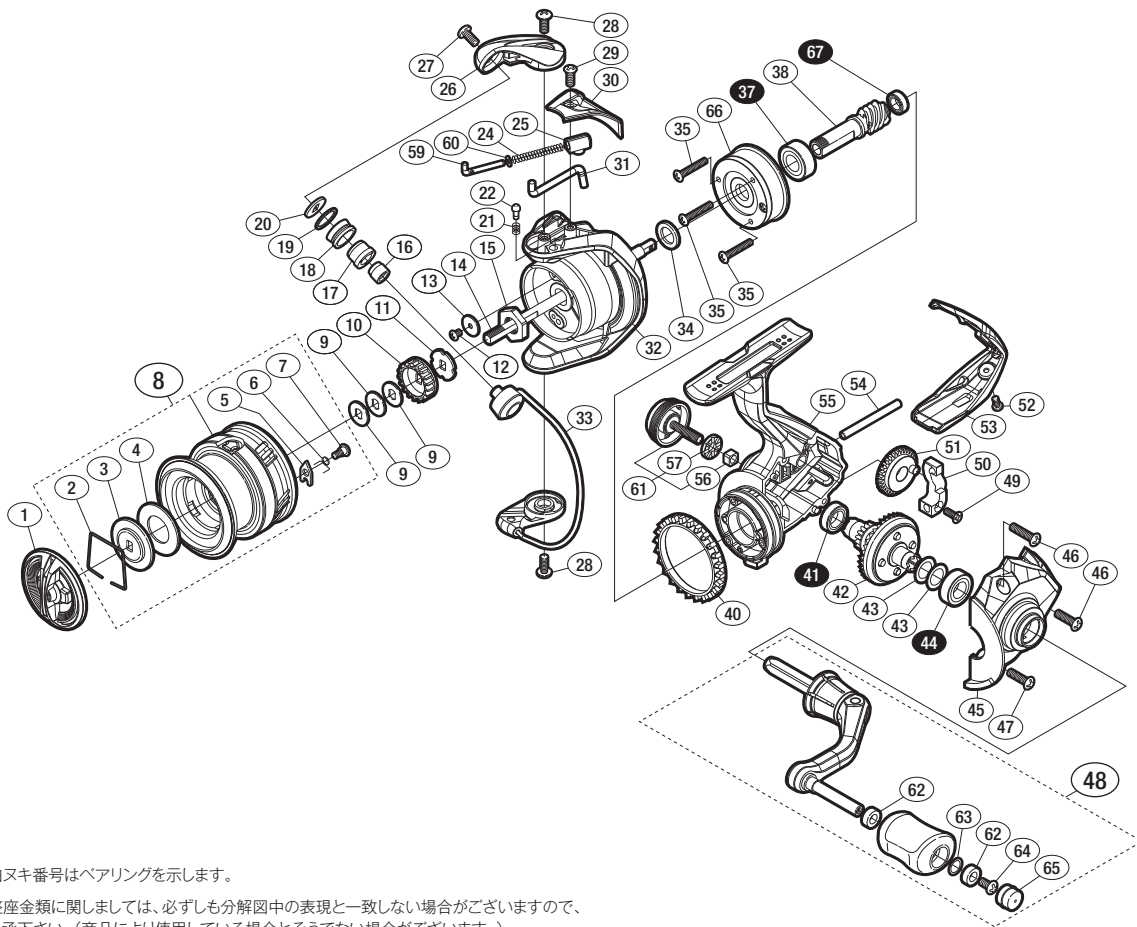

'17 サハラ 1000

商品コード 5-SF00 B010

本体価格(税別) 8,500円

短縮コード **03623**

※白ヌキ番号はベアリングを示します。

調整座金類に関しましては、必ずしも分解図中の表現と一致しない場合がございますので、ご了承下さい。(商品により使用している場合とそうでない場合がございます。)

部品番号	部品名	本体価格(税別)
1	ドラッグノブ	1,200
2	抜ケ止メバネ	100
3	小判座金	100
4	ドラッグ座金	100
5	スプールピン	100
6	スプールピンバネ	100
7	固定ボルト	100
8	スプール組	2,200
9	スプール座金	50
10	スプール受け(A)	100
11	スプール受け(B)	100
12	固定ボルト	50
13	座金	100
14	メインシャフト	500
15	ローターナット	300
16	ラインローラーカラー	100
17	ラインローラーブッシュ	50
18	ラインローラー	400
19	ラインローラー Spacer	100
20	ラインローラー座金	50
21	音出シバネ	100
22	音出シピン	100

部品番号	部品名	本体価格(税別)
24	アームカムバネ	100
25	アームカムバネシート	200
26	アームカム	300
27	固定ボルト	50
28	固定ボルト	50
29	固定ボルト	50
30	アームカムバネカバー	500
31	内ゲリレバー	200
32	ローター	800
33	ベール組	800
34	座金	50
35	固定ボルト	50
37	ボールベアリング(7×14×5)	600
38	ピニオンギア	900
40	フリクションリング	200
41	ボールベアリング(7×11×3)	600
42	ドライブギア組	900
43	座金	50
44	ボールベアリング(7×13×4)	600
45	フタ	800
46	固定ボルト	50
47	固定ボルト	50

部品番号	部品名	本体価格(税別)
48	ハンドル組	2,000
49	固定ボルト	100
50	摺動子	700
51	摺動子ギア	100
52	固定ボルト	50
53	ボディガード	500
54	摺動子ガイド	100
55	ボディ	1,000
56	ハンドルスクリューキャップユルミ止メ	50
57	ハンドルスクリューキャップSpacer	100
59	アームバネガイド	300
60	アームバネガイド(A)カラー	100
61	ハンドルスクリューキャップ	500
62	ブッシュ	100
63	座金	50
64	固定ボルト	50
65	ハンドルキャップ	200
66	ローラークラッチ組	1,000
67	ボールベアリング(5×8×2.5)	600
PUNT	取扱説明書分解図セット (付属品)	200