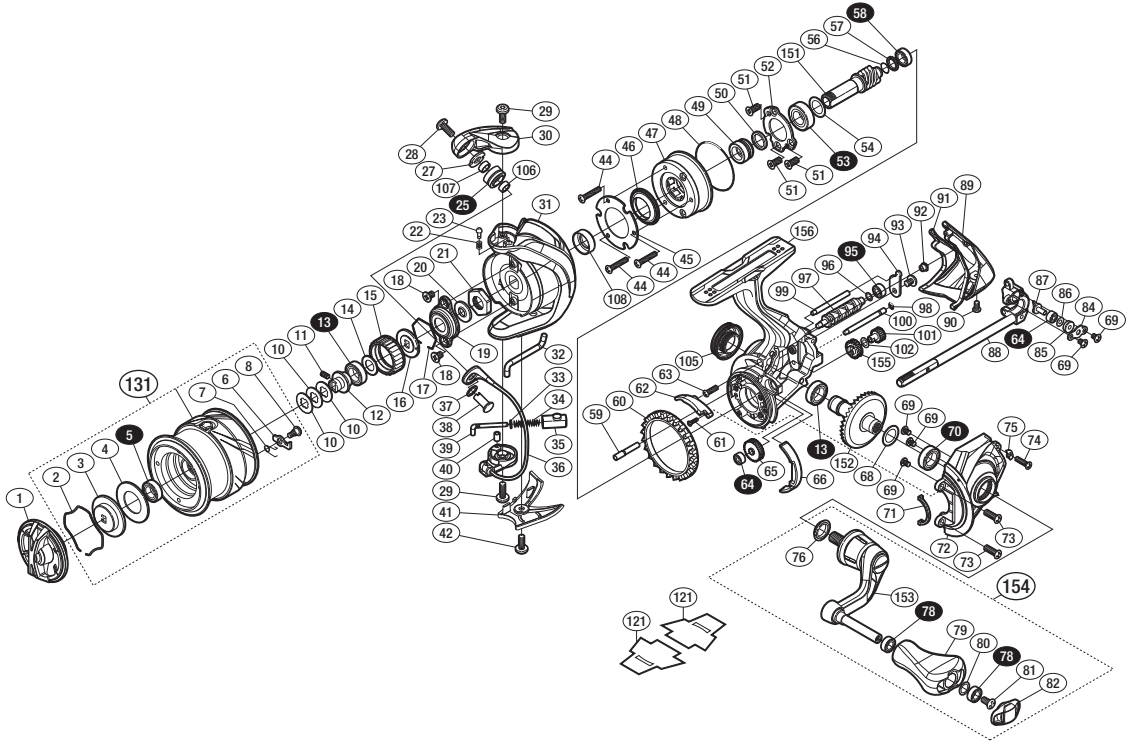

'16 ヴァンキッシュ C2000HGS S A-RB

商品コード 5-SE59 B020

本体価格(税別) 54,500円

短縮コード **03498**

※白スキ番号はベアリングを示します。

調整座金類にしましては、必ずしも分解図中の表現と一致しない場合がございますので、ご了承ください。(商品により使用している場合とそうでない場合がございます。)

部品番号	部品名	本体価格(税別)
1	ドラッグノブ組	2,500
2	抜ケ止メバネ	100
3	小判座金	300
4	ドラッグ座金	100
5	ボールベアリング(6×10×3 SARB)	1,200
6	スプールピン	100
7	スプールピンバネ	100
8	固定ボルト	100
10	スプール座金	50
11	セットスクリュー(M2×5)	100
12	メインシャフトベアリングガイド	500
13	ボールベアリング(7×11×3 SARB)	1,200
14	座金	50
15	ドラッグ音出シラチェット	200
16	スプール受け	100
17	ラチェットバネ	100
18	固定ボルト	50
19	リテーナー	200
20	ローターベアリングシール	200
21	ローターナット	300
22	音出シバネ	100
23	音出シピン	100
25	ラインローラー(ベアリング入り)	2,000
27	ラインローラー受け	100
28	固定ボルト	200
29	固定ボルト	100
30	アームカム	500
31	ローター	5,000
32	内ゲリレバー	200
33	アームバネガイド(A)カラー	100
34	アームカムバネ	100
35	アームカムバネシート	200
36	ベール組	4,000
37	座金	100
38	アーム固定軸	200
39	アームバネガイド(A)	300
40	アームバネガイド(A)カラーブッシュ	100
41	ベール取付ケカバー	800

部品番号	部品名	本体価格(税別)
42	固定ボルト	100
44	固定ボルト	100
45	ローラークラッチカバー板	100
46	ローラークラッチシール	300
47	ローラークラッチ組	1,100
48	Oリング	300
49	ローラークラッチインナー	200
50	ローラークラッチインナーカラー	100
51	固定ボルト	100
52	ベアリング押サエ板	200
53	ボールベアリング(7×13×4 SARB)	1,200
54	座金	50
56	ヒニオンギア リング	200
57	ヒニオンギア スペース	100
58	ボールベアリング(5×8×2.5 SARB)	1,200
59	中間ギア軸	300
60	フリクションリング	300
61	固定ボルト	100
62	内ゲリ当たり	100
63	固定ボルト	100
64	ボールベアリング(2×5×2.5 SARB)	1,200
65	ウォームシャフトギア	800
66	フリクションリングスペース	200
68	座金(7×10)	50
69	固定ボルト	100
70	ボールベアリング(7×13×4 SARB)	1,200
71	フタフランジシール	200
72	フタ	5,000
73	固定ボルト	50
74	固定ボルト	50
75	固定ボルト座金	200
76	ハンドル軸シール	200
78	ボールベアリング(4×7×2.5 SARB)	1,200
79	ハンドルノブ	1,000
80	座金	150
81	固定ボルト	50
82	ハンドルキャップ	300
84	ウォームシャフトピン押サエ板	100