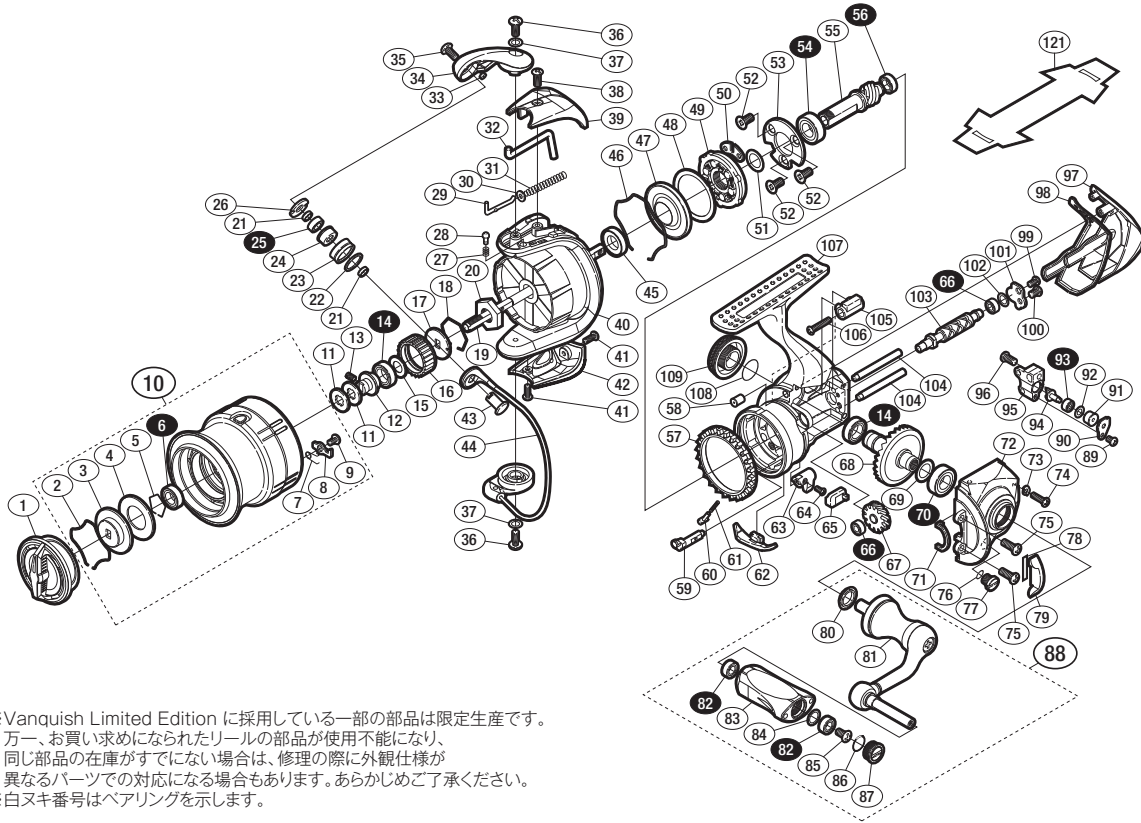

'13 ヴァンキッシュ リミテッドエディション 2500HGS S A-RB 商品コード 5-SE40 E026

本体価格(税別) 57,000円

短縮コード **03235**

※Vanquish Limited Edition に採用している一部の部品は限定生産です。
 万一、お買い求めになられたリールの部品が使用不能になり、
 同じ部品の在庫がすでにない場合は、修理の際に外観仕様が
 異なるパーツでの対応になる場合もあります。あらかじめご了承ください。
 ※白ヌキ番号はベアリングを示します。

調整座金類に関しましては、必ずしも分解図中の表現と一致しない場合がございますので、
 ご了承ください。(商品により使用している場合とそうでない場合がございます。)

部 品 号	部 品 名	本体価格 (税 別)
1	ドラグノブ組	2,000
2	抜け止めバネ	100
3	小判座金	300
4	ドラグ座金	100
5	ベアリング抜け止め	50
6	ボールベアリング(6×10×3 SARB)	1,200
7	スプールピンバネ	100
8	スプールピン	100
9	固定ボルト	50
10	スプール組	9,500
11	スプール座金	50
12	メインシャフトベアリングガイド	500
13	セットスクリュー(M2×5)	100
14	ボールベアリング(7×11×3 SARB)	1,200
15	座金	100
16	ドラグ音出シラチェット	200
17	スプール受け	100
18	ラチェットバネ	100
19	メインシャフト	1,000
20	ローターナット	300
21	ラインローラーベアリングカラー	200
22	ラインローラースペーサー	50
23	ラインローラー	1,000
24	ラインローラープッシュ	100
25	ボールベアリング(4×7×2.5 ARBN)	1,200
26	ラインローラー受け	100
27	音出シバネ	100
28	音出シピン	100
29	アームバネガイド(A)	100
30	アームバネガイド(A)カラー	100
31	アームカムバネ	100
32	内ゲリレバー	200
33	ラインローラー注油穴キャップ	100
34	アームカム	500
35	固定ボルト	50
36	固定ボルト	100
37	座金	50
38	固定ボルト	50
39	アームカムバネカバー	800

部 品 号	部 品 名	本体価格 (税 別)
40	ローター	5,000
41	固定ボルト	50
42	ペール取付ケカバー	800
43	アーム固定軸	500
44	ペール組	3,000
45	ローターカラー	200
46	ローラークラッチシール抜け止め	100
47	ローラークラッチシール	200
48	ローラークラッチアウター座金	100
49	ローラークラッチ組	1,000
50	ローラークラッチ板	100
51	座金	50
52	固定ボルト	100
53	ベアリング押サエ板	200
54	ボールベアリング(7×13×4 ARBN)	1,200
55	ピニオンギア	1,100
56	ボールベアリング(5×8×2.5 RSARB)	1,200
57	フリクションリング	300
58	ボディフランジシール	200
59	ストッパーカム	300
60	ストッパーバネガイド	100
61	クリックバネ	100
62	内ゲリ当たり	100
63	ストッパーレバー	500
64	固定ボルト	100
65	ストッパーレバーカバー	200
66	ボールベアリング(3×6×2.5 SARB)	1,200
67	ウォームシャフトギア	500
68	ドライブギア組	2,000
69	座金(7×10)	50
70	ボールベアリング(7×13×4 SARB)	1,200
71	フタフランジシール	200
72	フタ	5,000
73	固定ボルト座金	200
74	固定ボルト	50
75	固定ボルト	50
76	Oリング	100
77	注油穴キャップ	300
78	フリクションリングスペーサーシート(調整用)	50