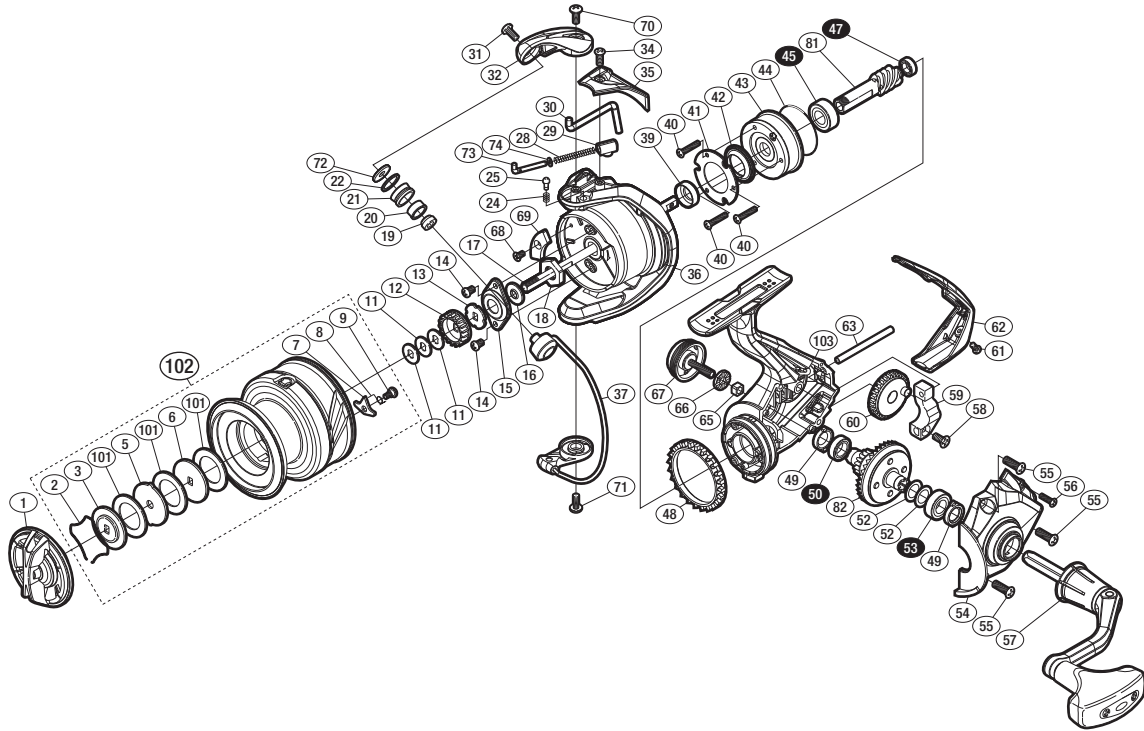

'16 ナスキー C5000XG

商品コード 5-SE70 H050

本体価格(税別) 13,500円

短縮コード **03577**

※白ヌキ番号はベアリングを示します。

調整座金類に関しては、必ずしも分解図中の表現と一致しない場合がございますので、ご了承下さい。(商品により使用している場合とそうでない場合がございます。)

| 部品番号 | 部品名 | 本体価格(税別) |
|------|----------------|----------|
| 1 | ドラグノブ | 1,500 |
| 2 | リテーナ | 100 |
| 3 | 小判座金 | 100 |
| 5 | 耳付座金 | 100 |
| 6 | 小判座金 | 100 |
| 7 | 音出シピン | 100 |
| 8 | 音出シバネ | 100 |
| 9 | 固定ボルト | 100 |
| 11 | スプール座金 | 50 |
| 12 | スプール受け(A) | 100 |
| 13 | スプール受け(B) | 100 |
| 14 | リテーナ | 200 |
| 15 | 固定ボルト | 200 |
| 16 | ローターベアリングシール | 200 |
| 17 | メインシャフト | 500 |
| 18 | ローターナット | 300 |
| 19 | ラインローラーカラー | 100 |
| 20 | ラインローラーブッシュ | 50 |
| 21 | ラインローラー | 400 |
| 22 | ラインローラー Spacer | 100 |
| 24 | 音出シバネ | 100 |
| 25 | 音出シピン | 100 |
| 28 | アームカムバネ | 100 |
| 29 | アームカムバネシート | 200 |

| 部品番号 | 部品名 | 本体価格(税別) |
|------|-------------------|----------|
| 30 | 内ゲリレバー | 200 |
| 31 | 固定ボルト | 50 |
| 32 | アームカム | 300 |
| 34 | 固定ボルト | 50 |
| 35 | アームカムバネカバー | 500 |
| 36 | ローター | 900 |
| 37 | ベール組 | 800 |
| 39 | ローターカラー | 300 |
| 40 | 固定ボルト | 50 |
| 41 | ローラークラッチカバー板 | 100 |
| 42 | ローラークラッチシール | 300 |
| 43 | ローラークラッチ組 | 1,000 |
| 44 | Oリング | 300 |
| 45 | ボールベアリング(7×14×5) | 600 |
| 47 | ボールベアリング(5×8×2.5) | 600 |
| 48 | フリクションリング | 200 |
| 49 | ベアリングシール | 100 |
| 50 | ボールベアリング(7×11×3) | 600 |
| 52 | 座金 | 50 |
| 53 | ボールベアリング(7×13×4) | 600 |
| 54 | フタ | 1,000 |
| 55 | 固定ボルト | 50 |
| 56 | 固定ボルト | 100 |
| 57 | ハンドル組 | 2,300 |