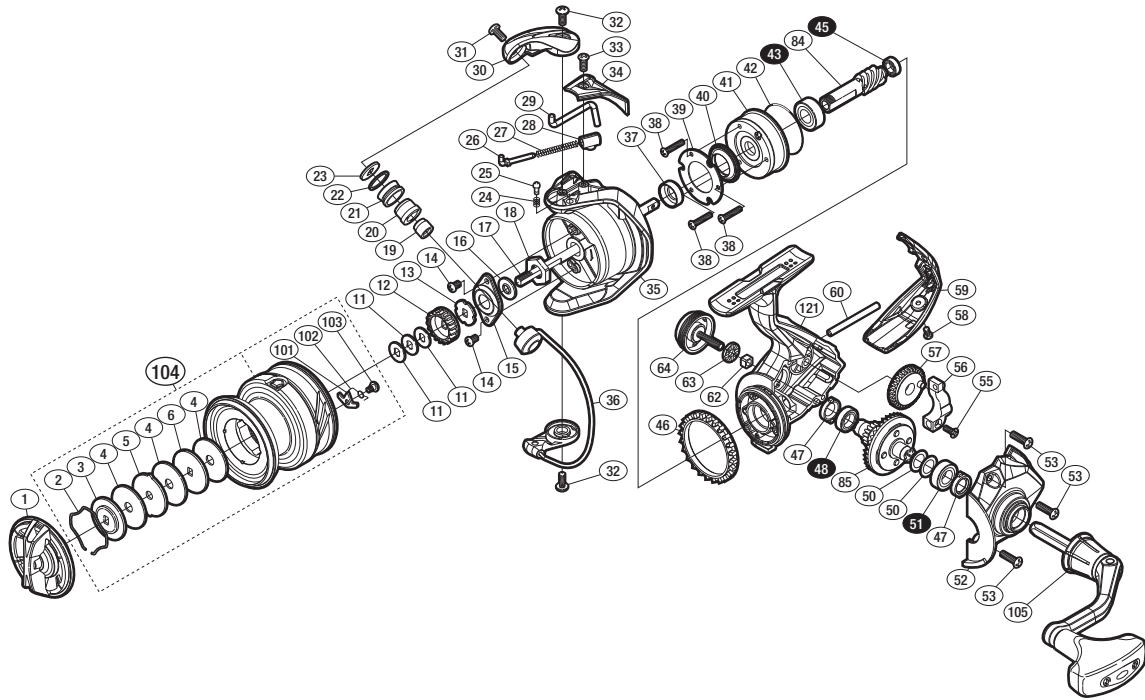

'16 ナスキー C3000HG

商品コード 5-SE70 E032

本体価格(税別) 12,500円

短縮コード **03573**

※白ヌキ番号はベアリングを示します。

調整座金類に関しましては、必ずしも分解図中の表現と一致しない場合がございますので、ご了承下さい。(商品により使用している場合とそうでない場合がございます。)

部品番号	部品名	本体価格(税別)
1	ドラッグノブ	1,500
2	抜け止メバネ	100
3	小判座金	100
4	ドラッグ座金	100
5	耳付座金	100
6	小判座金	100
11	スプール座金	50
12	スプール受け(A)	100
13	スプール受け(B)	100
14	固定ボルト	200
15	リテーナ	200
16	ローターベアリングシール	200
17	メインシャフト	500
18	ローターナット	300
19	ラインローラーカラー	100
20	ラインローラープッシュ	50
21	ラインローラー	400
22	ラインローラー Spacer	100
23	ラインローラー座金	50
24	音出シバネ	100
25	音出シピン	100
26	アームバネガイド	100
27	アームカムバネ	100

部品番号	部品名	本体価格(税別)
28	アームカムバネシート	200
29	内ゲリレバー	200
30	アームカム	300
31	固定ボルト	50
32	固定ボルト	50
33	固定ボルト	50
34	アームカムバネカバー	500
35	ローター	900
36	ベール組	800
37	ローターカラー	300
38	固定ボルト	50
39	ローラークッチカバ板	100
40	ローラークッチシール	300
41	ローラークッチ組	1,000
42	Oリング	300
43	ボールベアリング(7×14×5)	600
45	ボールベアリング(5×8×2.5)	600
46	フリクションリング	200
47	ベアリングシール	100
48	ボールベアリング(7×11×3)	600
50	座金	50
51	ボールベアリング(7×13×4)	600
52	フタ	800

部品番号	部品名	本体価格(税別)
53	固定ボルト	50
55	固定ボルト	100
56	摺動子	700
57	摺動子ギア	100
58	固定ボルト	50
59	ボディガード	500
60	摺動子ガイド	100
62	ハンドルスクリューキャップユルミ止め	50
63	ハンドルスクリューキャップSpacer	100
64	ハンドルスクリューキャップ	500
84	ピニオンギア	900
85	ドライブギア組	900
101	スプールピン	100
102	スプールピンバネ	100
103	固定ボルト	100
104	スプール組	2,500
105	ハンドル組	2,000
121	ボディ	1,000
TRST	取扱説明書 (付属品)	100
BNKI	分解図 (付属品)	100