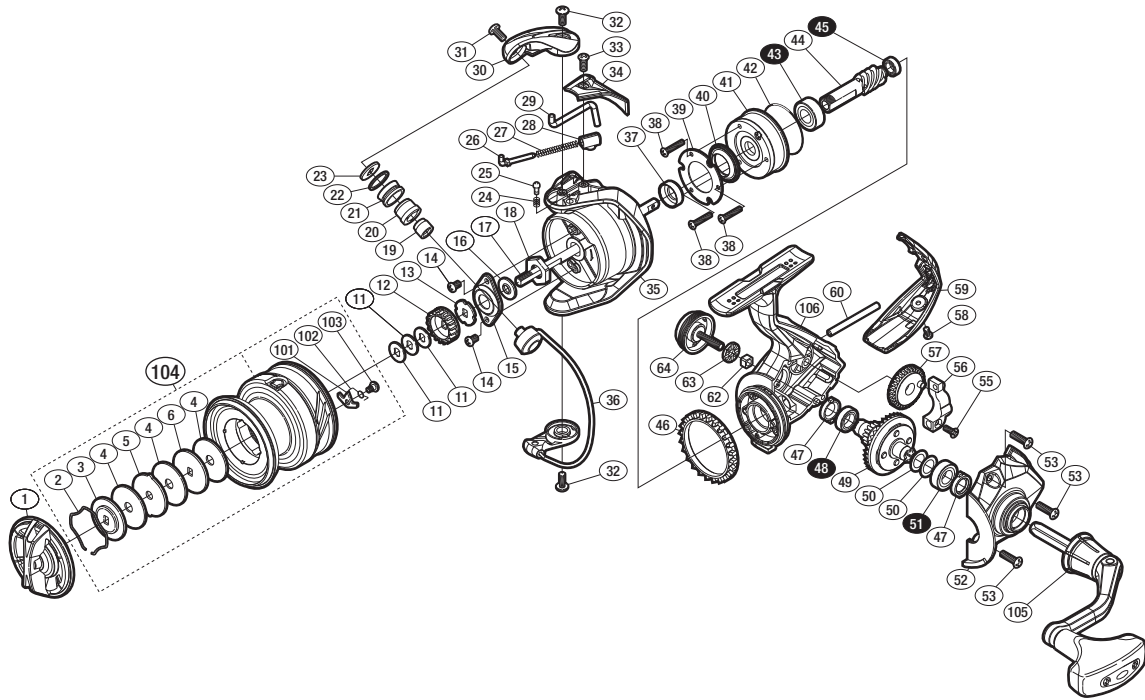

'16 ナスキー C3000

商品コード 5-SE70 E029

本体価格(税別) 12,500円

短縮コード **03572**

※白ナスキ番号はベアリングを示します。

調整座金類に関しましては、必ずしも分解図中の表現と一致しない場合がございますので、ご了承下さい。(商品により使用している場合とそうでない場合がございます。)

部品番号	部品名	本体価格(税別)
1	ドラッグノブ	1,500
2	抜け止メバネ	100
3	小判座金	100
4	ドラッグ座金	100
5	耳付座金	100
6	小判座金	100
11	スプールの座金	50
12	スプール受け(A)	100
13	スプール受け(B)	100
14	固定ボルト	200
15	リテーナ	200
16	ローターベアリングシール	200
17	メインシャフト	500
18	ローターナット	300
19	ラインローラーカラー	100
20	ラインローラープッシュ	50
21	ラインローラー	400
22	ラインローラー Spacer	100
23	ラインローラー座金	50
24	音出シバネ	100
25	音出シピン	100
26	アームバネガイド	100
27	アームカムバネ	100

部品番号	部品名	本体価格(税別)
28	アームカムバネシート	200
29	内ゲリレバー	200
30	アームカム	300
31	固定ボルト	50
32	固定ボルト	50
33	固定ボルト	50
34	アームカムバネカバー	500
35	ローター	900
36	ベール組	800
37	ローターカラー	300
38	固定ボルト	50
39	ローラークラッチカバー板	100
40	ローラークラッチシール	300
41	ローラークラッチ組	1,000
42	Oリング	300
43	ボールベアリング(7×14×5)	600
44	ピニオンギア	900
45	ボールベアリング(5×8×2.5)	600
46	フリクションリング	200
47	ベアリングシール	100
48	ボールベアリング(7×11×3)	600
49	ドライブギア組	900
50	座金	50

部品番号	部品名	本体価格(税別)
51	ボールベアリング(7×13×4)	600
52	フタ	800
53	固定ボルト	50
55	固定ボルト	100
56	摺動子	700
57	摺動子ギア	100
58	固定ボルト	50
59	ボディガード	500
60	摺動子ガイド	100
62	ハンドルスクリュウキャップユルミ止め	50
63	ハンドルスクリュウキャップSpacer	100
64	ハンドルスクリュウキャップ	500
101	スプールピン	100
102	スプールピンバネ	100
103	固定ボルト	100
104	スプール組	2,500
105	ハンドル組	2,000
106	ボディ	1,000
TRST	取扱説明書 (付属品)	100
BNKI	分解図 (付属品)	100