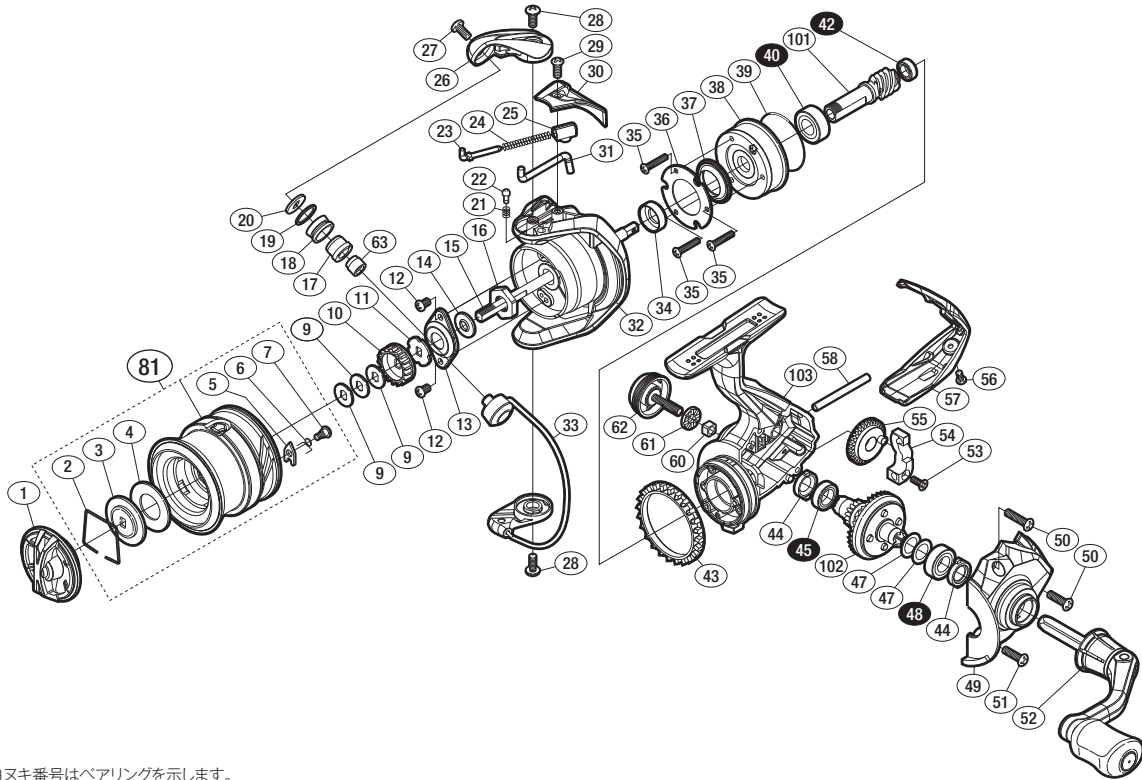

'16 ナスキー C2000HGS

商品コード 5-SE70 B020

本体価格(税別) 10,900円

短縮コード **03569**

※白ヌキ番号はベアリングを示します。

調整座金類に関しては、必ずしも分解図中の表現と一致しない場合がございますので、ご了承下さい。(商品により使用している場合とそうでない場合がございます。)

部品番号	部品名	本体価格(税別)
1	ドラグノブ	1,500
2	抜ケ止メバネ	100
3	小判座金	100
4	ドラグ座金	100
5	スプールピン	100
6	スプールピンバネ	100
7	固定ボルト	100
9	スプール座金	50
10	スプール受け(A)	100
11	スプール受け(B)	100
12	固定ボルト	200
13	リテーナ	200
14	ローターベアリングシール	200
15	メインシャフト	500
16	ローターナット	300
17	ラインローラーブッシュ	50
18	ラインローラー	400
19	ラインローラー Spacer	100
20	ラインローラー座金	50
21	音出シバネ	100
22	音出シピン	100
23	アームバネガイド	100

部品番号	部品名	本体価格(税別)
24	アームカムバネ	100
25	アームカムバネシート	200
26	アームカム	300
27	固定ボルト	50
28	固定ボルト	50
29	固定ボルト	50
30	アームカムバネカバー	500
31	内ゲリレバー	200
32	ローター	900
33	ペール組	800
34	ローターカラー	300
35	固定ボルト	50
36	ローラークラッチカバー板	100
37	ローラークラッチシール	300
38	ローラークラッチ組	1,000
39	Oリング	300
40	ボールベアリング(7×14×5)	600
42	ボールベアリング(5×8×2.5)	600
43	フリクションリング	200
44	ベアリングシール	100
45	ボールベアリング(7×11×3)	600
47	座金	50

部品番号	部品名	本体価格(税別)
48	ボールベアリング(7×13×4)	600
49	フタ	800
50	固定ボルト	50
51	固定ボルト	50
52	ハンドル組	2,000
53	固定ボルト	100
54	摺動子	700
55	摺動子ギア	100
56	固定ボルト	50
57	ボディガード	500
58	摺動子ガイド	100
60	ハンドルスクリューキャップミ止メ	50
61	ハンドルスクリューキャップ Spacer	100
62	ハンドルスクリューキャップ	500
63	ラインローラーカラー	100
81	スプール組	2,300
101	ピニオンギア	900
102	ドライブギア組	900
103	ボディ	1,000
TRST	取扱説明書 (付属品)	100
BNKI	分解図 (付属品)	100