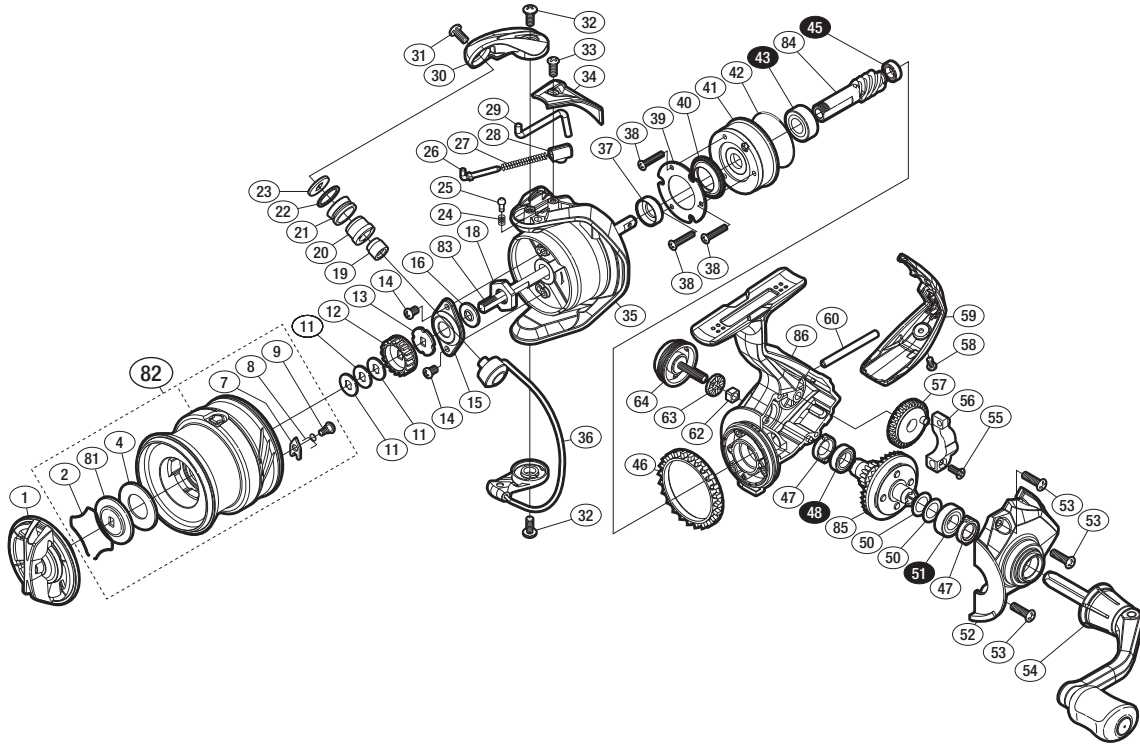

'16 ナスキー 2500HGS

商品コード 5-SE70 E028

本体価格(税別) 12,500円

短縮コード **03571**

※白ヌキ番号はベアリングを示します。

調整座金類に関しましては、必ずしも分解図中の表現と一致しない場合がございますので、ご了承下さい。(商品により使用している場合とそうでない場合がございます。)

部品番号	部品名	本体価格(税別)
1	ドラッグノブ	1,500
2	抜ケ止メバネ	100
4	ドラッグ座金	100
7	スプールピン	100
8	スプールピンバネ	100
9	固定ボルト	100
11	スプール座金	50
12	スプール受け(A)	100
13	スプール受け(B)	100
14	固定ボルト	200
15	リテーナ	200
16	ローターベアリングシール	200
18	ローターナット	300
19	ラインローラーカラー	100
20	ラインローラーブッシュ	50
21	ラインローラー	400
22	ラインローラー Spacer	100
23	ラインローラー座金	50
24	音出シバネ	100
25	音出シピン	100
26	アームバネガイド	100
27	アームカムバネ	100

部品番号	部品名	本体価格(税別)
28	アームカムバネシート	200
29	内ゲリレバー	200
30	アームカム	300
31	固定ボルト	50
32	固定ボルト	50
33	固定ボルト	50
34	アームカムバネカバー	500
35	ローター	900
36	ペール組	800
37	ローターカラー	300
38	固定ボルト	50
39	ローラークラッチカバー板	100
40	ローラークラッチシール	300
41	ローラークラッチ組	1,000
42	Oリング	300
43	ボールベアリング(7×14×5)	600
45	ボールベアリング(5×8×2.5)	600
46	フリクションリング	200
47	ベアリングシール	100
48	ボールベアリング(7×11×3)	600
50	座金	50
51	ボールベアリング(7×13×4)	600

部品番号	部品名	本体価格(税別)
52	フタ	800
53	固定ボルト	50
54	ハンドル組	2,000
55	固定ボルト	100
56	摺動子	700
57	摺動子ギア	100
58	固定ボルト	50
59	ボディガード	500
60	摺動子ガイド	100
62	ハンドルスクリュウキャップユルミ止め	50
63	ハンドルスクリュウキャップSpacer	100
64	ハンドルスクリュウキャップ	500
81	小判座金	100
82	スプール組	2,400
83	メインシャフト	500
84	ピニオンギア	900
85	ドライブギア組	900
86	ボディ	1,000
TRST	取扱説明書 (付属品)	100
BNKI	分解図 (付属品)	100