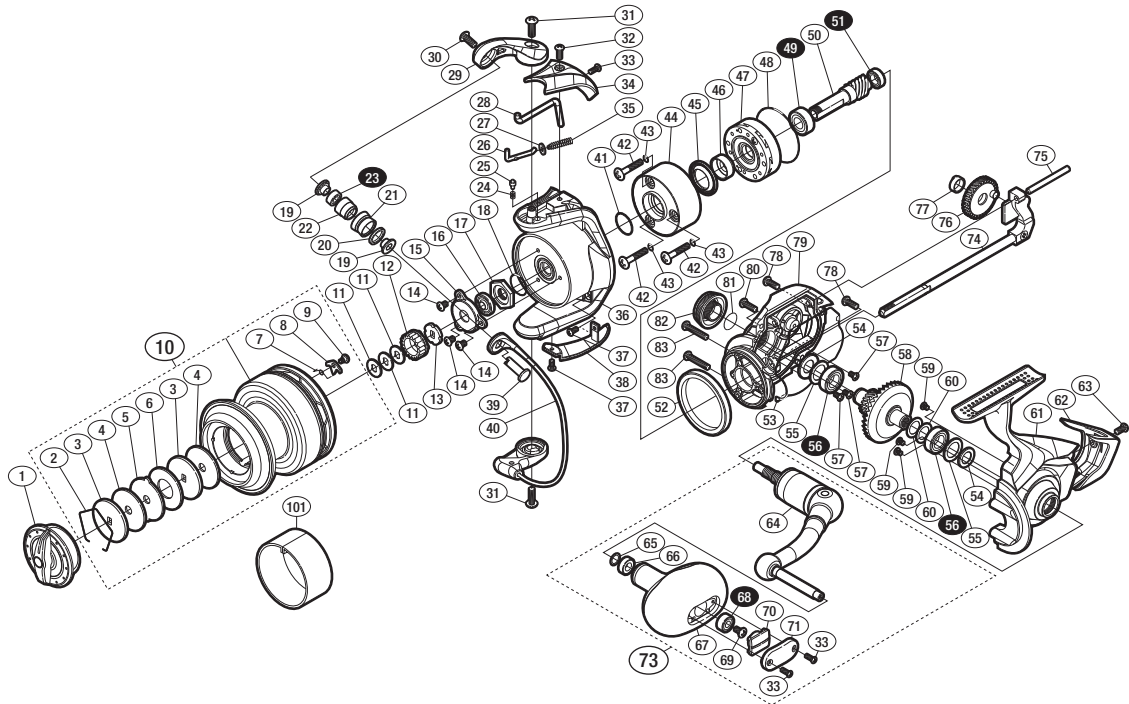

'16 バイオマスター-SW 6000PG SA-RB

商品コード 5-SE99 M064

本体価格(税別) 32,500円

短縮コード **03612**

※白ヌキ番号はベアリングを示します。

調整座金類に関しては、必ずしも分解図中の表現と一致しない場合がございますので、ご了承ください。(商品により使用している場合とそうでない場合がございます。)

部品番号	部品名	本体価格(税別)
1	ドラグノブ	1,000
2	抜ケ止メバネ	100
3	小判座金	50
4	ドラグ座金	800
5	耳付座金	50
6	ドラグ座金	800
7	スプールピンバネ	50
8	スプールピン	50
9	固定ボルト	100
10	スプール組	5,000
11	スプール座金	50
12	スプール受ケ(A)	100
13	スプール受ケ(B)	100
14	固定ボルト	50
15	リテーナ	100
16	ローターベアリングシール	100
17	ローターナット	300
18	Oリング	100
19	ラインローラー座金	100
20	ラインローラースベサー	100
21	ラインローラー	500
22	ラインローラープッシュ	100
23	ボールベアリング(4×8×3 SARB)	1,200
24	音出シバネ	50
25	音出シピン	100
26	アームバネガイド(A)	100
27	アームバネガイド(A)カラー	100
28	内ゲリレバー	200
29	アームカム	500
30	固定ボルト	100

部品番号	部品名	本体価格(税別)
31	固定ボルト	50
32	固定ボルト	50
33	固定ボルト	50
34	アームカムバネカバー	500
35	アームカムバネ	100
36	ローター	1,500
37	固定ボルト	50
38	ペール取付ケカバー	500
39	アーム固定軸	500
40	ペール組	2,500
41	Oリング	100
42	固定ボルト	100
43	Oリング	100
44	ローラークランチシールカバー	100
45	ローラークランチシール	100
46	ローターリング	300
47	ローラークランチ組	1,000
48	ローラークランチカバーシール	100
49	ボールベアリング(7×14×5 SARB)	1,200
50	ピニオンギア	2,000
51	ボールベアリング(6×10×3 SARB)	1,200
52	フリクションリング	100
53	ボディシール	200
54	ベアリングシール	100
55	座金	100
56	ボールベアリング(8×14×4 SARB)	1,200
57	固定ボルト	50
58	ドライブギア組	3,000
59	固定ボルト	100
60	座金	50

部品番号	部品名	本体価格(税別)
61	脚付キフタ	3,000
62	ボディガード	500
63	固定ボルト	50
64	ハンドル	2,500
65	座金	50
66	ハンドルノブプッシュ	100
67	ハンドルノブ	3,500
68	ボールベアリング(4×9×4 SARB)	1,200
69	固定ボルト	50
70	ハンドルキャップ	200
71	ハンドルノブ銘版	200
73	ハンドル組	6,000
74	メインシャフト組	800
75	摺動子ガイド	100
76	摺動子ギア	200
77	摺動子ギヤカラー	100
78	固定ボルト	50
79	ボディ	2,000
80	固定ボルト	50
81	Oリング	100
82	ハンドルスクリューキャップ	1,000
83	固定ボルト	50
101	糸止メベルト	(付属品) 500
*F01	リール袋	(付属品) 500
PUNT	取扱説明書分解図セット	(付属品) 200
ITOS	スプール糸止メシール	(付属品) 100