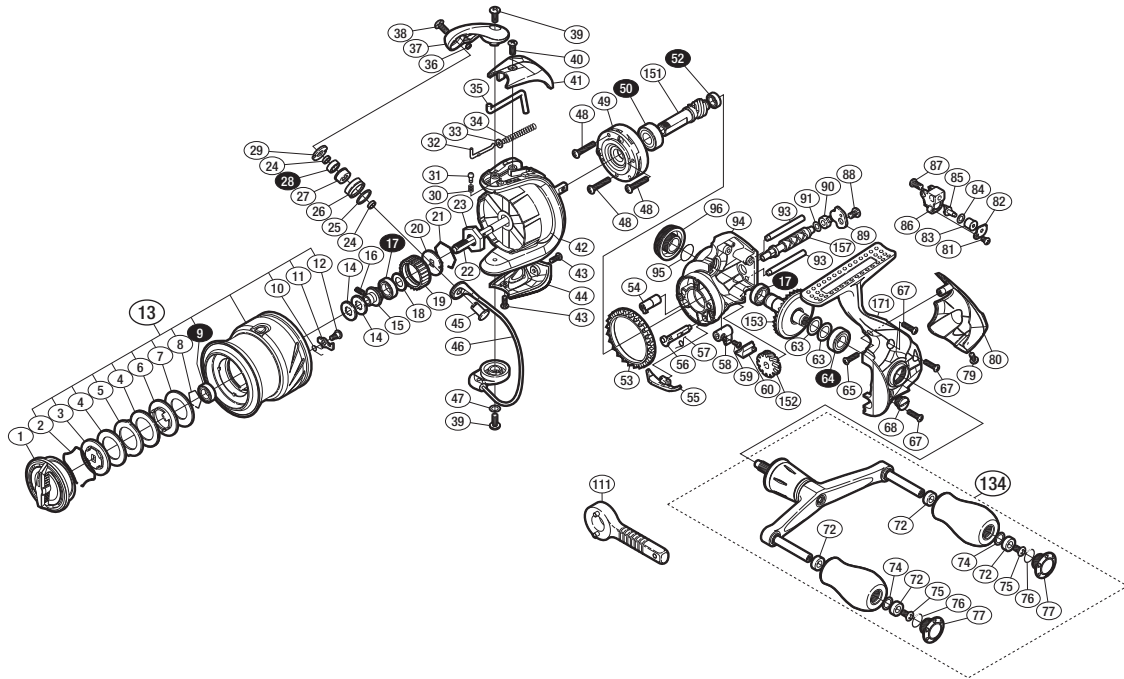

## '15 セフィアSS C3000HGSDH S A-RB 商品コード 5-SE57 E033

本体価格(税別) 28,500円

短縮コード **03485**

※白抜き番号はベアリングを示します。

調整座金類に関しては、必ずしも分解図中の表現と一致しない場合がございますので、ご了承ください。(商品により使用している場合とそうでない場合がございます。)

部品番号	部品名	本体価格(税別)
1	ドラグノブ組	1,000
2	抜ケ止メバネ	100
3	小判座金	500
4	ドラグ座金	100
5	耳付座金	100
6	小判座金	200
7	ドラグ座金	100
8	ベアリング抜ケ止メ	50
9	ボールベアリング(6×10×3 SARB)	1,200
10	スプールピンバネ	100
11	スプールピン	100
12	固定ボルト	100
13	スプール組	6,000
14	スプール座金	50
15	メインシャフトベアリングガイド	500
16	セットスクリュー (M2×5)	100
17	ボールベアリング(7×11×3 SARB)	1,200
18	座金	100
19	ドラグ音出シラチェット	200
20	スプール受け	100
21	ラチェットバネ	100
22	メインシャフト	800
23	ローターナット	300
24	ラインローラーベアリングカラー	100
25	ラインローラースペーサー	100
26	ラインローラー	500
27	ラインローラーブッシュ	50
28	ボールベアリング(4×7×2.5 SARB)	1,200
29	ラインローラー受け	100
30	音出シバネ	100
31	音出シピン	100
32	アームバネガイド(A)	100
33	アームバネガイド(A)カラー	100

部品番号	部品名	本体価格(税別)
34	アームカムバネ	100
35	内ゲリレバー	200
36	ラインローラー注油穴キャップ	100
37	アームカム	300
38	固定ボルト	50
39	固定ボルト	50
40	固定ボルト	50
41	アームカムバネカバー	500
42	ローター	2,000
43	固定ボルト	50
44	取付ケカムカバー	800
45	アーム固定軸	500
46	ペール組	2,000
47	座金	50
48	固定ボルト	50
49	ローラータッチ組	1,000
50	ボールベアリング(7×14×5 SARB)	1,200
52	ボールベアリング(5×8×2.5 SARB)	1,200
53	フリクションリング	300
54	ウォームシャフトブッシュ(前)	100
55	内ゲリ当たり	100
56	ストッパーカム	200
57	クリックバネ	100
58	ストッパーレバー	200
59	固定ボルト	100
60	ストッパーレバーカバー	200
63	座金(7×10)	50
64	ボールベアリング(7×13×4 SARB)	1,200
65	固定ボルト	50
67	固定ボルト	50
68	注油穴キャップ	300
72	ハンドルノブブッシュ	100
74	座金	50

部品番号	部品名	本体価格(税別)
75	固定ボルト	50
76	Oリング	50
77	ハンドルキャップ	800
79	固定ボルト	50
80	ボディガード	800
81	固定ボルト	50
82	ウォームシャフトピン押エ板	100
83	ウォームシャフトピンカラー	100
84	座金	50
85	ウォームシャフトピン	300
86	摺動子	700
87	固定ボルト	50
88	固定ボルト	50
89	ウォームシャフトカバー	100
90	ウォームシャフトブッシュ(後)	100
91	座金	50
93	摺動子ガイド	100
94	脚無シボディ	2,000
95	Oリング	100
96	ハンドルスクリューキャップ	500
134	ハンドル組	10,000
151	ピニオンギア	1,000
152	ウォームシャフトギア	500
153	ドライブギア組	2,000
157	ウォームシャフト	500
171	脚付キフタ	2,000
111	リールレンチ	(付属品) 100
*F01	リール袋	(付属品) 300
TRST	取扱説明書	(付属品) 100
BNK1	分解図	(付属品) 100
ITOS	スプール糸止メシール	(付属品) 100