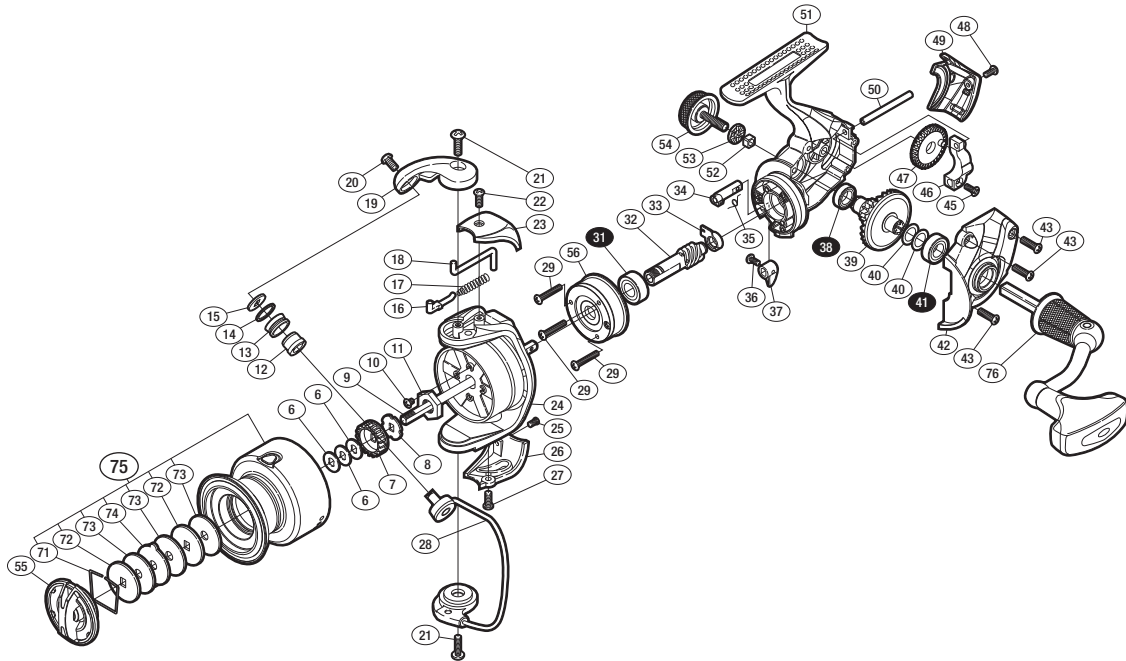

'15 セドナ C3000

商品コード 5-SE60 E029

バリュープライス

短縮コード **03512**

※白ヌキ番号はボールベアリングを示します。

調整座金類に関しましては、必ずしも分解図中の表現と一致しない場合がございますので、ご了承下さい。(商品により使用している場合とそうでない場合がございます。)

部品番号	部品名	本体価格(税別)
6	スプール座金	50
7	スプール受け(A)	100
8	スプール受け(B)	100
9	メインシャフト	500
10	固定ボルト	50
11	ローターナット	100
12	ラインローラーブッシュ	50
13	ラインローラー	100
14	ラインローラースペーサー	100
15	ラインローラー座金	50
16	アームバネガイド	50
17	アームカムバネ	100
18	内ゲリレバー	50
19	アームカム	200
20	固定ボルト	50
21	固定ボルト	50
22	固定ボルト	50
23	アームカムバネカバー	200
24	ローター	600
25	固定ボルト	50

部品番号	部品名	本体価格(税別)
26	取付ケカムカバー	200
27	固定ボルト	50
28	ペール組	300
29	固定ボルト	50
31	ボールベアリング(7×14×5)	600
32	ピニオンギア	800
33	ピニオンギア用ブッシュ	100
34	ストップバーカム	100
35	クリックバネ	100
36	固定ボルト	50
37	ストップバーレバー	100
38	ボールベアリング(7×11×3)	600
39	ドライブギア	600
40	座金(7×10)	50
41	ボールベアリング(7×13×4)	600
42	フタ	800
43	固定ボルト	50
45	固定ボルト	50
46	摺動子	700
47	摺動子ギア	100

部品番号	部品名	本体価格(税別)
48	固定ボルト	50
49	ボディガード	500
50	摺動子ガイド	100
51	ボディ	800
52	ハンドルスクリューキャップユルミ止め	50
53	ハンドルスクリューキャップスペーサー	100
54	ハンドルスクリューキャップ	500
55	ドラグノブ	400
56	ローラークラッチ組	1,000
71	抜ケ止メバネ	50
72	小判座金	50
73	ドラグ座金	100
74	耳付座金	50
75	スプール組	2,100
76	ハンドル組	1,500
TRST	取扱説明書 (付属品)	100
BNKI	分解図 (付属品)	100