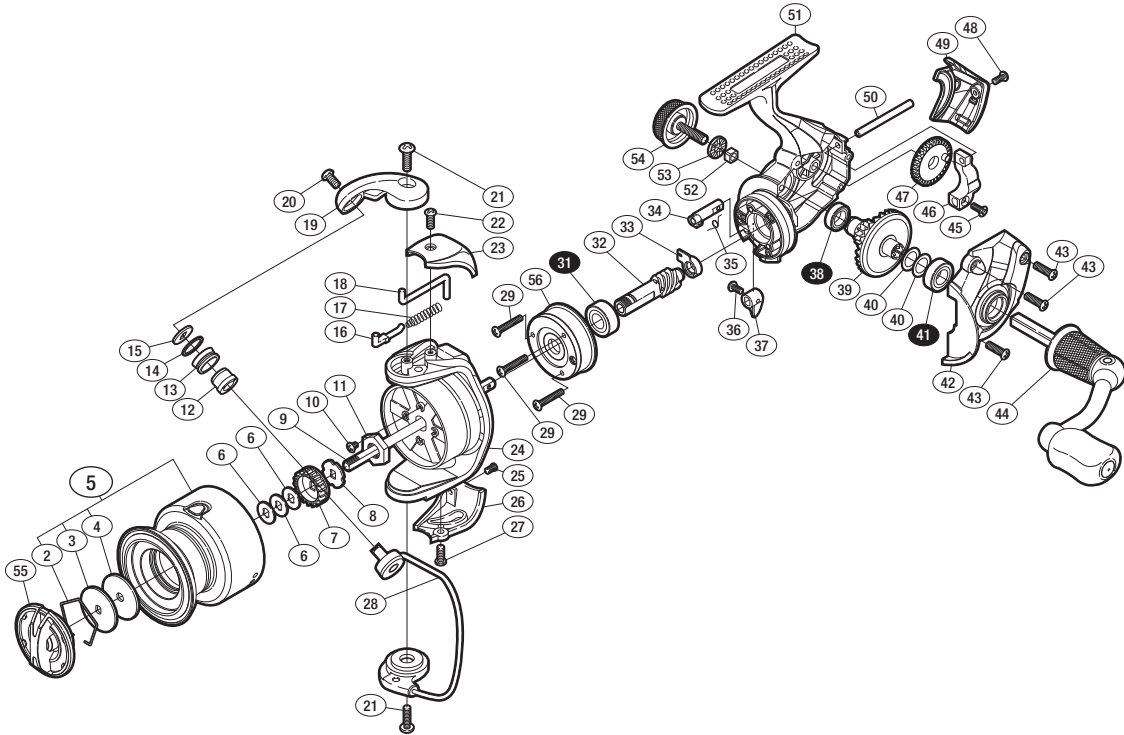

## '15 セドナ 2500

商品コード 5-SE60 E025

バリュープライス

短縮コード **03511**

※白ヌキ番号はボールベアリングを示します。

調整座金類に関しては、必ずしも分解図中の表現と一致しない場合がございますので、ご了承ください。(商品により使用している場合とそうでない場合がございます。)

部品番号	部品名	本体価格(税別)
2	抜け止メバネ	50
3	小判座金	50
4	ドラグ座金	50
5	スプール組	2,000
6	スプール座金	50
7	スプール受け(A)	100
8	スプール受け(B)	100
9	メインシャフト	500
10	固定ボルト	50
11	ローターナット	100
12	ラインローラーブッシュ	50
13	ラインローラー	100
14	ラインローラー Spacer	100
15	ラインローラー座金	50
16	アームバネガイド	50
17	アームカムバネ	100
18	内ゲリレバー	50
19	アームカム	200
20	固定ボルト	50

部品番号	部品名	本体価格(税別)
21	固定ボルト	50
22	固定ボルト	50
23	アームカムバネカバー	200
24	ローター	600
25	固定ボルト	50
26	取付ケカムカバー	200
27	固定ボルト	50
28	ベール組	300
29	固定ボルト	50
31	ボールベアリング(7×14×5)	600
32	ピニオンギア	800
33	ピニオンギア用ブッシュ	100
34	ストッパーカム	100
35	クリックバネ	100
36	固定ボルト	50
37	ストッパーレバー	100
38	ボールベアリング(7×11×3)	600
39	ドライブギア	600
40	座金(7×10)	50

部品番号	部品名	本体価格(税別)
41	ボールベアリング(7×13×4)	600
42	フタ	800
43	固定ボルト	50
44	ハンドル組	1,400
45	固定ボルト	50
46	摺動子	700
47	摺動子ギア	100
48	固定ボルト	50
49	ボディガード	500
50	摺動子ガイド	100
51	ボディ	800
52	ハンドルスクリューキャップユルミ止め	50
53	ハンドルスクリューキャップ Spacer	100
54	ハンドルスクリューキャップ	500
55	ドラグノブ	400
56	ローラークラッチ組	1,000
TRST	取扱説明書 (付属品)	100
BNKI	分解図 (付属品)	100