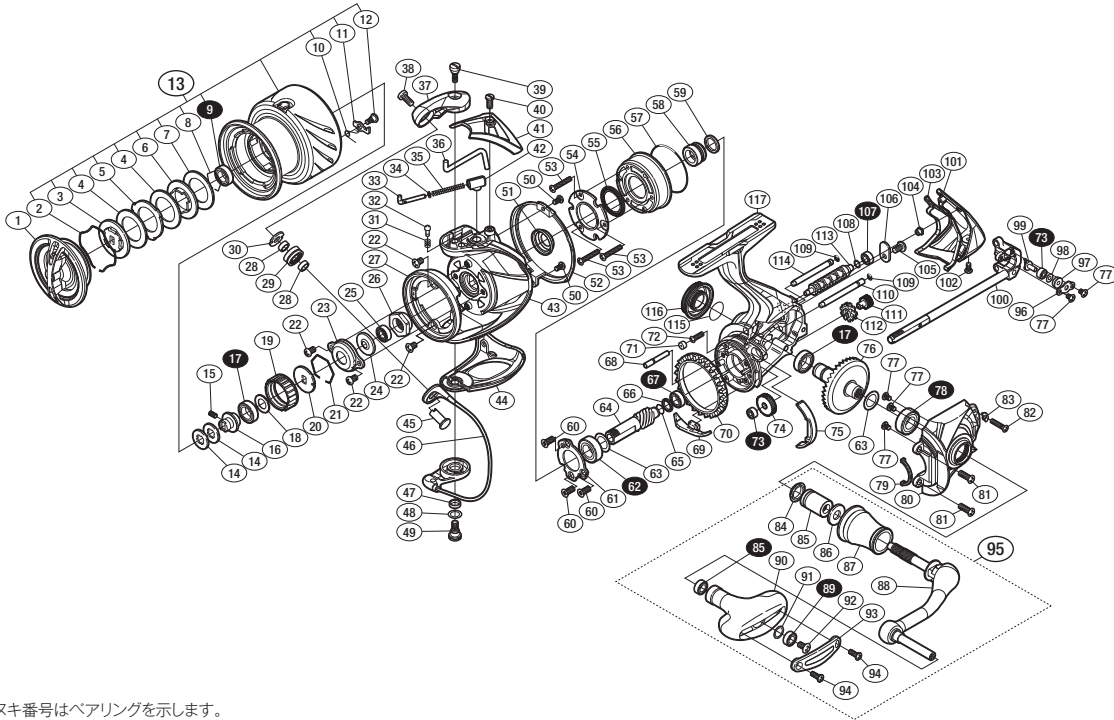

'14 ステラ C3000HG

商品コード 5-SE41 E032

本体価格(税別) 78,000円

短縮コード **03446**

※白スキ番号はベアリングを示します。

※本製品は防水構造を始め、精密な作りになっております。お客様ご自身による分解は、これら性能が損なわれる可能性がありますのでおやめください。分解により生じた不具合に関しては保証致しかねますのでご注意ください。

調整座金類に関しましては、必ずしも分解図中の表現と一致しない場合がございますので、ご了承ください。(商品により使用している場合とそうでない場合がございます。)

部番	品名	本体価格(税別)
1	ドラッグノブ	9,000
2	抜ケ止メバネ	100
3	小判座金	500
4	ドラッグ座金	100
5	耳付座金	500
6	小判座金	200
7	ドラッグ座金	100
8	ベアリング抜ケ止メ	50
9	ボールベアリング(6×10×3 SARB)	1,200
10	スプールのピンバネ	100
11	スプールのピン	100
12	固定ボルト	100
13	スプールの組	13,000
14	スプールの座金	50
15	セットスクリュー(M2×5)	100
16	スプールの軸ベアリングガイド	500
17	ボールベアリング(7×11×3 SARB)	1,200
18	座金	50
19	ドラッグ音出シラチェット	300
20	スプールの受ケ	100
21	ラチェットバネ	100
22	固定ボルト	50
23	リテーナー	200
24	ローターベアリングシール	300
25	ローター受ケカラー組	1,500
26	ローターナット	800
27	ローターツバ	800
28	ラインローラーベアリングカラー	450
29	ラインローラー	1,500
30	ラインローラー受ケ	100
31	音出シバネ	100
32	音出シピン	100
33	アームバネガイド(A)	300
34	アームバネガイド(A)カラー	100
35	アームカムバネ	100
36	内ゲリレバー	200
37	アームカム	600
38	固定ボルト	200
39	固定ボルト	200
40	固定ボルト	200
41	アームカムバネカバー	1,000
42	アームカムバネシート	200