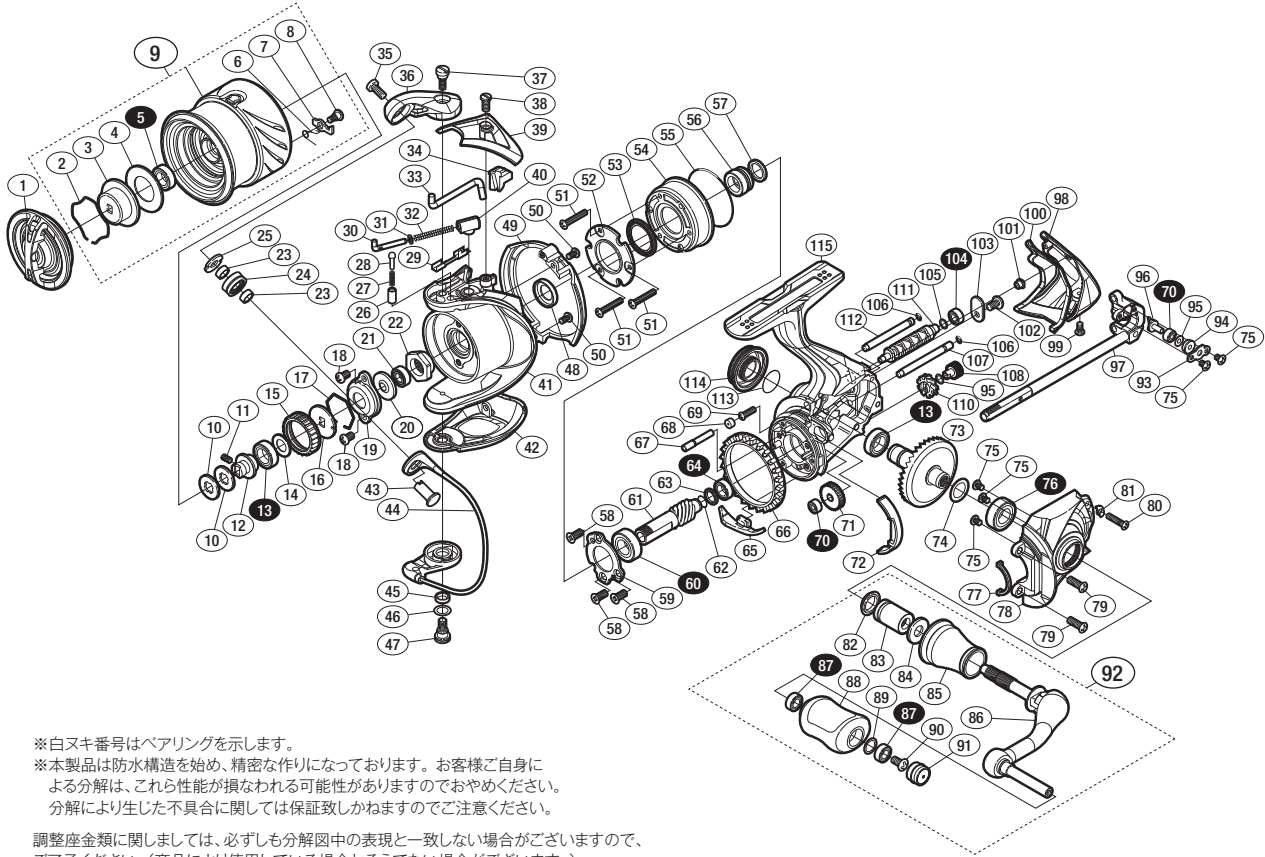

'14 ステラ C2500HGS

商品コード 5-SE41 B27

本体価格(税別) 77,000円

短縮コード 03282

※白スキ番号はベアリングを示します。

※本製品は防水構造を始め、精密な作りになっております。お客様ご自身による分解は、これら性能が損なわれる可能性がありますのでおやめください。分解により生じた不具合に関しては保証致しかねますのでご注意ください。

調整座金類に関しましては、必ずしも分解図中の表現と一致しない場合がございますので、ご了承ください。(商品により使用している場合とそうでない場合がございます。)

部品番号	部品名	本体価格(税別)
1	ドラグノブ	9,000
2	抜ケ止メバネ	100
3	小判座金	500
4	ドラグ座金	100
5	ボールベアリング(6×10×3 SARB)	1,200
6	スプールピンバネ	100
7	スプールピン	100
8	固定ボルト	100
9	スプール組	12,000
10	スプール座金	50
11	セットスクリュー(M2×5)	100
12	スプール軸ベアリングガイド	500
13	ボールベアリング(7×11×3 SARB)	1,200
14	座金	50
15	ドラグ音出シラチェット	300
16	スプール受け	100
17	ラチェットバネ	100
18	固定ボルト	200
19	リテーナー	200
20	ローターベアリングシール	300
21	ローター受けカラー組	1,500
22	ローターナット	800
23	ラインローラーベアリングカラー	200
24	ラインローラー	1,500
25	ラインローラー受け	100
26	音出シバネカラー	100
27	音出シバネ	100
28	音出シピン	100
29	内ゲリレバースイッチ	100
30	アームバネガイド(A)	300
31	アームバネガイド(A)カラー	100
32	アームカムバネ	100
33	内ゲリレバー	200
34	内ゲリレバーカーバー	100
35	固定ボルト	200
36	アームカム	600
37	固定ボルト	200
38	固定ボルト	200
39	アームカムバネカバー	1,000
40	アームカムバネシート	200
41	ローター	9,000