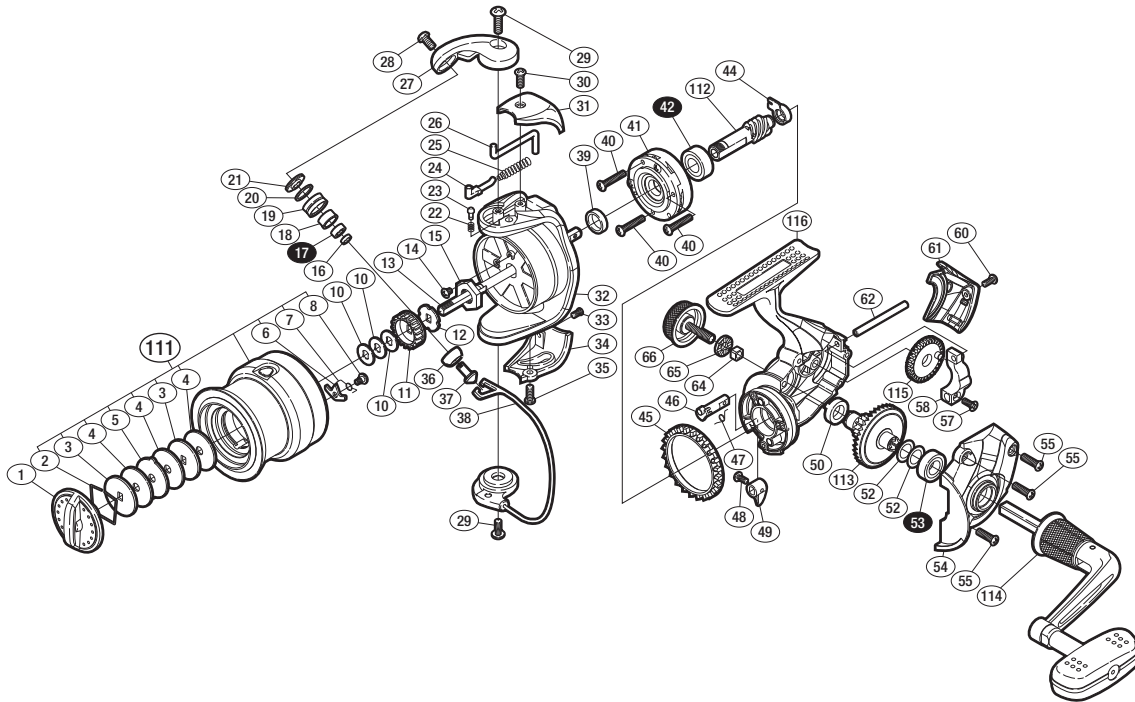

'14 サハラ C3000HG

商品コード 5-SE42 E032

本体価格(税別) 8,800円

短縮コード 03263

※白スキ番号はベアリングを示します。

調整座金類に関しては、必ずしも分解図中の表現と一致しない場合がございますので、ご了承下さい。(商品により使用している場合とそうでない場合がございます。)

部品番号	部品名	本体価格(税別)
1	ドラグノブ組	500
2	抜け止めバネ	50
3	小判座金	50
4	ドラグ座金	100
5	耳付座金	50
6	スプールピン	100
7	スプールピンバネ	100
8	固定ボルト	100
10	スプール座金	50
11	スプール受け(A)	100
12	スプール受け(B)	100
13	メインシャフト	500
14	固定ボルト	50
15	ローターナット	100
16	ラインローラーベアリングカラー	100
17	ボールベアリング(4×7×2.5)	600
18	ラインローラーブッシュ	50
19	ラインローラー	500
20	ラインローラースペーサー	100
21	ラインローラー座金	100
22	音出シバネ	100
23	音出シピン	100
24	アームバネガイド	50
25	アームカムバネ	100

部品番号	部品名	本体価格(税別)
26	内ゲレレバー	200
27	アームカム	200
28	固定ボルト	50
29	固定ボルト	50
30	固定ボルト	50
31	アームカムバネカバー	200
32	ローター	800
33	固定ボルト	50
34	取付ケカムカバー	200
35	固定ボルト	50
36	アーム固定軸カバー	100
37	アーム固定軸	500
38	ベール組	800
39	ローターリング	100
40	固定ボルト	50
41	ローラークラッチ組	1,000
42	ボールベアリング(7×14×5)	600
44	ビニオンギア用ブッシュ	100
45	フリクションリング	300
46	ストッパーカム	100
47	クリックバネ	100
48	固定ボルト	50
49	ストッパーレバー	200
50	ドライブギア用ブッシュ	50

部品番号	部品名	本体価格(税別)
52	座金(7×10)	50
53	ボールベアリング(7×13×4)	600
54	フタ	800
55	固定ボルト	50
57	固定ボルト	50
58	摺動子	700
60	固定ボルト	50
61	ボディガード	500
62	摺動子ガイド	100
64	ハンドルスクリュースクリューCAPコルミ止め	50
65	ハンドルスクリュースクリューCAPスペーサー	100
66	ハンドルスクリュースクリューキャップ	500
111	スプール組	2,300
112	ビニオンギア	900
113	ドライブギア	600
114	ハンドル組	1,800
115	摺動子ギア	100
116	ボディ	1,000
*F01	リール袋 (付属品)	300
TRST	取扱説明書 (付属品)	100
ITOS	スプール糸止めシール (付属品)	100