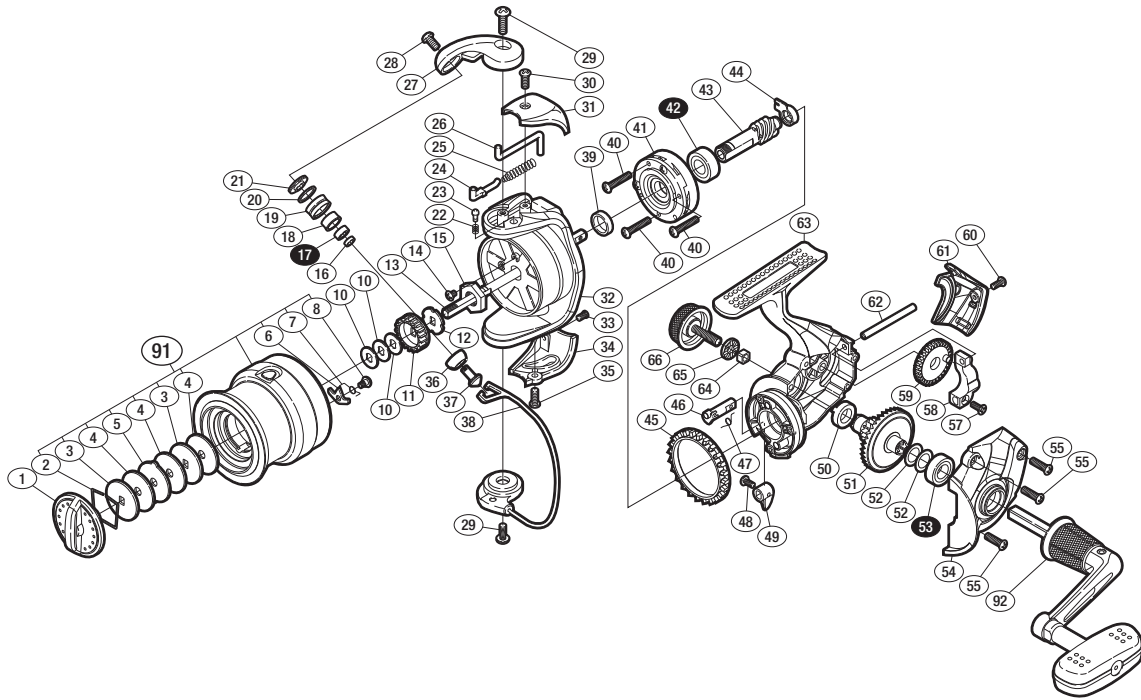

'14 サハラ C3000

商品コード 5-SE42 E030

本体価格(税別) 8,800円

短縮コード **03262**

※白スキ番号はベアリングを示します。

調整座金類に関しては、必ずしも分解図中の表現と一致しない場合がございますので、ご了承ください。(商品により使用している場合とそうでない場合がございます。)

部品番号	部品名	本体価格(税別)
1	ドラッグノブ組	500
2	抜け止メバネ	50
3	小判座金	50
4	ドラッグ座金	100
5	耳付座金	50
6	スプールピン	100
7	スプールピンバネ	100
8	固定ボルト	100
10	スプール座金	50
11	スプール受け(A)	100
12	スプール受け(B)	100
13	メインシャフト	500
14	固定ボルト	50
15	ローターナット	100
16	ラインローラーベアリングカラー	100
17	ボールベアリング(4×7×2.5)	600
18	ラインローラーブッシュ	50
19	ラインローラー	500
20	ラインローラースペーサー	100
21	ラインローラー座金	100
22	音出シバネ	100
23	音出シピン	100
24	アームバネガイド	50
25	アームカムバネ	100

部品番号	部品名	本体価格(税別)
26	内ゲリレバー	200
27	アームカム	200
28	固定ボルト	50
29	固定ボルト	50
30	固定ボルト	50
31	アームカムバネカバー	200
32	ローター	800
33	固定ボルト	50
34	取付ケカムカバー	200
35	固定ボルト	50
36	アーム固定軸カバー	100
37	アーム固定軸	500
38	ベール組	800
39	ローターリング	100
40	固定ボルト	50
41	ローラークラッチ組	1,000
42	ボールベアリング(7×14×5)	600
43	ピニオンギア	900
44	ピニオンギア用ブッシュ	100
45	フリクションリング	300
46	ストップバーカム	100
47	クリックバネ	100
48	固定ボルト	50
49	ストップバーレバー	200

部品番号	部品名	本体価格(税別)
50	ドライブギア用ブッシュ	50
51	ドライブギア	600
52	座金(7×10)	50
53	ボールベアリング(7×13×4)	600
54	フタ	800
55	固定ボルト	50
57	固定ボルト	50
58	摺動子	700
59	摺動子ギア	100
60	固定ボルト	50
61	ボディガード	500
62	摺動子ガイド	100
63	ボディ	1,000
64	ハンドルスクリューCAPユルミ止め	50
65	ハンドルスクリューCAPスペーサー	100
66	ハンドルスクリューキャップ	500
91	スプール組	2,300
92	ハンドル組	1,800
*F01	リール袋 (付属品)	300
TRST	取扱説明書 (付属品)	100
ITOS	スプール糸止メシール (付属品)	100