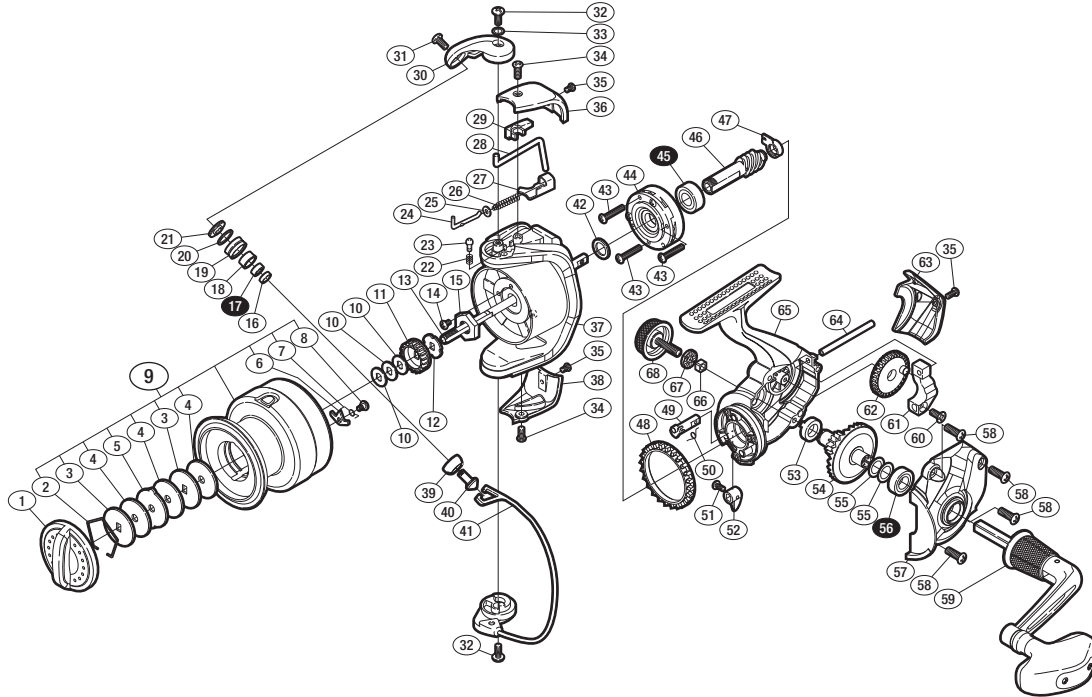

'14 サハラ 4000HG

商品コード 5-SE42 H042

本体価格(税別) 9,500円

短縮コード **03265**

※白ヌキ番号はベアリングを示します。

調整座金類に関しましては、必ずしも分解図中の表現と一致しない場合がございますので、ご了承下さい。(商品により使用している場合とそうでない場合がございます。)

部品番号	部品名	本体価格(税別)
1	ドラッグノブ組	500
2	抜け止メバネ	50
3	小判座金	50
4	ドラッグ座金	50
5	耳付座金	50
6	スプールピン	100
7	スプールピンバネ	100
8	固定ボルト	100
9	スプール組	2,800
10	スプール座金	50
11	スプール受け(A)	100
12	スプール受け(B)	100
13	メインシャフト	500
14	固定ボルト	50
15	ローターナット	100
16	ラインローラーベアリングカラー	100
17	ボールベアリング(4×7×2.5)	600
18	ラインローラーブッシュ	50
19	ラインローラー	500
20	ラインローラースペーサー	100
21	ラインローラー座金	100
22	音出シバネ	100
23	音出シピン	100
24	アームバネガイド(A)	100

部品番号	部品名	本体価格(税別)
25	アームバネガイド(A)カラー	100
26	アームカムバネ	100
27	アームカムバネシート	200
28	内ゲリレバー	200
29	内ゲリレバーカバー	100
30	アームカム	200
31	固定ボルト	50
32	固定ボルト	50
33	座金	50
34	固定ボルト	50
35	固定ボルト	50
36	アームカムバネカバー	200
37	ローター	800
38	取付ケカムカバー	200
39	アーム固定軸カバー	100
40	アーム固定軸	500
41	ペール組	800
42	座金	50
43	固定ボルト	50
44	ローラークラッチ組	1,000
45	ボールベアリング(7×14×5)	600
46	ピニオンギア	900
47	ピニオンギア用ブッシュ	100
48	フリクションリング	300

部品番号	部品名	本体価格(税別)
49	ストッパーカム	100
50	クリックバネ	100
51	固定ボルト	50
52	ストッパーレバー	200
53	ドライブギア用ブッシュ	50
54	ドライブギア	600
55	座金(7×10)	50
56	ボールベアリング(7×13×4)	600
57	フタ	1,000
58	固定ボルト	50
59	ハンドル組	2,100
60	固定ボルト	50
61	摺動子	700
62	摺動子ギア	100
63	ボディガード	500
64	摺動子ガイド	100
65	ボディ	1,000
66	ハンドルスクリューCAPコルミ止メ	50
67	ハンドルスクリューCAPスペーサー	100
68	ハンドルスクリューキャップ	500
*F01	リール袋 (付属品)	400
TRST	取扱説明書 (付属品)	100
ITOS	スプール糸止メシール (付属品)	100