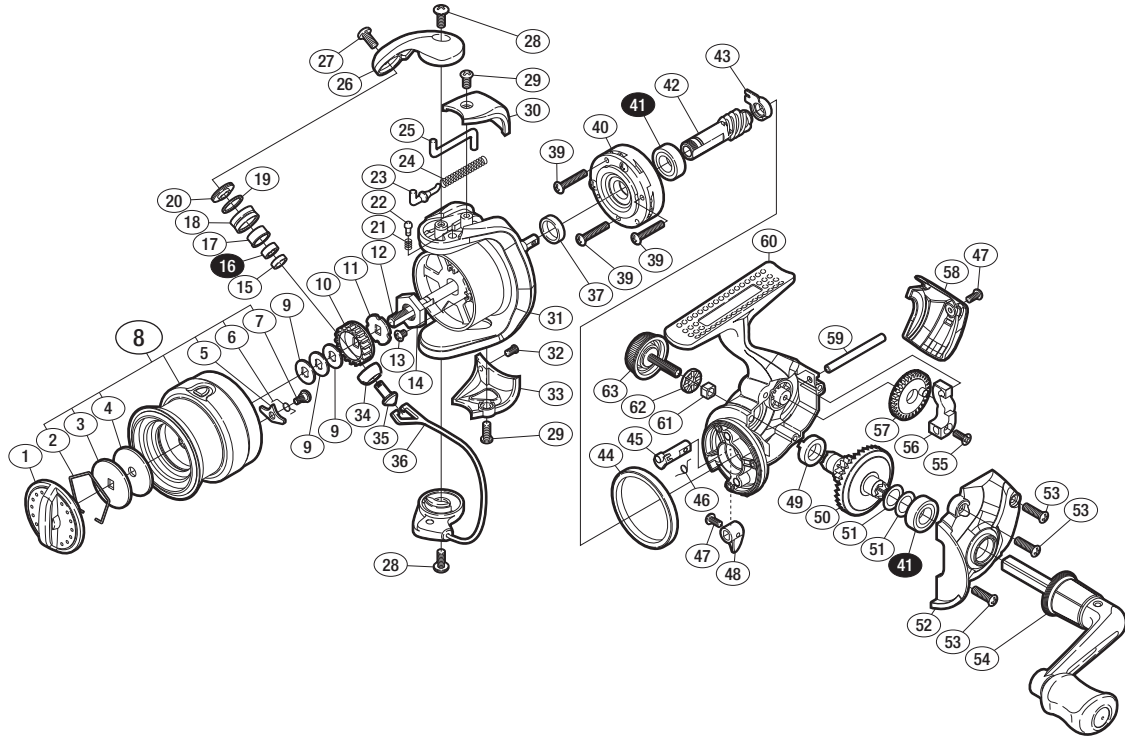

## '14 サハラ 1000S

商品コード 5-SE42 B010

本体価格(税別) 8,100円

短縮コード **03257**

※白ヌキ番号はベアリングを示します。

調整座金類に関しましては、必ずしも分解図中の表現と一致しない場合がございますので、ご了承下さい。(商品により使用している場合とそうでない場合がございます。)

部品番号	部品名	本体価格(税別)
1	ドラッグノブ組	500
2	抜ケ止メバネ	50
3	小判座金	50
4	ドラッグ座金	50
5	スプールピン	100
6	スプールピンバネ	100
7	固定ボルト	100
8	スプール組	2,000
9	スプール座金	50
10	スプール受け(A)	100
11	スプール受け(B)	100
12	メインシャフト	500
13	固定ボルト	50
14	ローターナット	100
15	ラインローラーベアリングカラー	100
16	ボールベアリング(4×7×2.5)	600
17	ラインローラーブッシュ	50
18	ラインローラー	500
19	ラインローラー Spacer	100
20	ラインローラー座金	100
21	音出シバネ	100
22	音出シピン	100

部品番号	部品名	本体価格(税別)
23	アームバネガイド	50
24	アームカムバネ	50
25	内ゲリレバー	200
26	アームカム	200
27	固定ボルト	50
28	固定ボルト	50
29	固定ボルト	50
30	アームカムバネカバー	200
31	ローター	800
32	固定ボルト	50
33	取付ケカムカバー	200
34	アーム固定軸カバー	100
35	アーム固定軸	500
36	ベール組	800
37	ローターリング	100
39	固定ボルト	50
40	ローラークラッチ組	1,000
41	ボールベアリング(7×13×4)	600
42	ピニオンギア	900
43	ピニオンギア用ブッシュ	100
44	フリクションリング	300
45	ストッパーカム	100

部品番号	部品名	本体価格(税別)
46	クリックバネ	100
47	固定ボルト	50
48	ストッパーレバー	200
49	ドライブギア用ブッシュ	50
50	ドライブギア	600
51	座金(7×10)	50
52	フタ	800
53	固定ボルト	50
54	ハンドル組	1,800
55	固定ボルト	50
56	摺動子	700
57	摺動子ギア	100
58	ボディガード	500
59	摺動子ガイド	100
60	ボディ	1,000
61	ハンドルスクリュー-CAPコルミ止メ	50
62	ハンドルスクリュー-CAPスペーサー	100
63	ハンドルスクリューキャップ	500
*F01	リール袋 (付属品)	300
TRST	取扱説明書 (付属品)	100
ITOS	スプール糸止メシール (付属品)	100